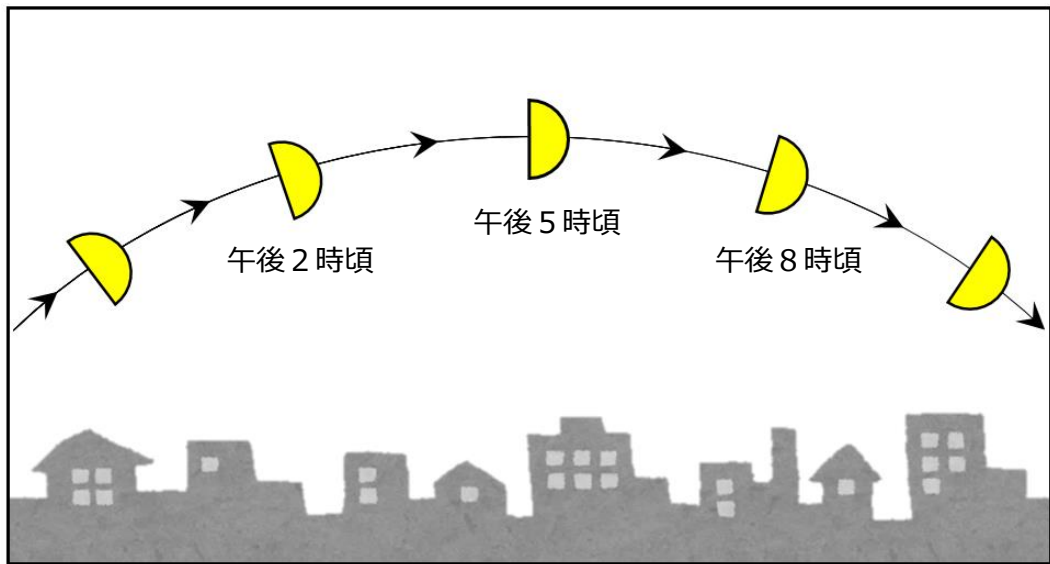

月の観察カレンダー 2023

月を観察するときは、上弦の月の時期がおすすめです。

このカレンダーでは、2023年8月の月の形と、上弦の月を含む前後2日間の月の出と南中の時刻を紹介しています。

月の観察日を決める際にお役立てください。

東

南

西

(参考) 8月の上弦の月の見える位置の変わり方

月の観察カレンダー 2023

月を観察するときは、上弦の月の時期がおすすめです。

このカレンダーでは、2023年9月の月の形と、上弦の月を含む前後2日間の月の出と南中の時刻を紹介しています。

月の観察日を決める際にお役立てください。

東

南

西

(参考) 9月の上弦の月の見える位置の変わり方

月の観察カレンダー 2023

月を観察するときは、上弦の月の時期がおすすめです。

このカレンダーでは、2023年10月の月の形と、上弦の月を含む前後2日間の月の出と南中の時刻を紹介しています。

月の観察日を決める際にお役立てください。

(参考) 10月の上弦の月の見える位置の変わり方

10月 2023年 おすすめの観察日：20～24日

日 月 火 水 木 金 土

| | | | | | | |
|---------------------------------|---------------------------|---------------------------|----|----|---------------------------|---------------------------|
| 1 | 2 | 3 | 4 | 5 | 6 | 7 |
| | | | | | 下弦 | |
| 8 | 9 | 10 | 11 | 12 | 13 | 14 |
| | | | | | | |
| 15 | 16 | 17 | 18 | 19 | 20 | 21 |
| 新月 | | | | | 月の出 11:27 南中 15:55 | 月の出 12:26 南中 16:56 |
| 22 | 23 | 24 | 25 | 26 | 27 | 28 |
| 月の出 13:15 南中 17:55 上弦 | 月の出 13:56 南中 18:52 | 月の出 14:30 南中 19:46 | | | | |
| 29 | 30 | 31 | | | | |
| 満月 | | | | | | |