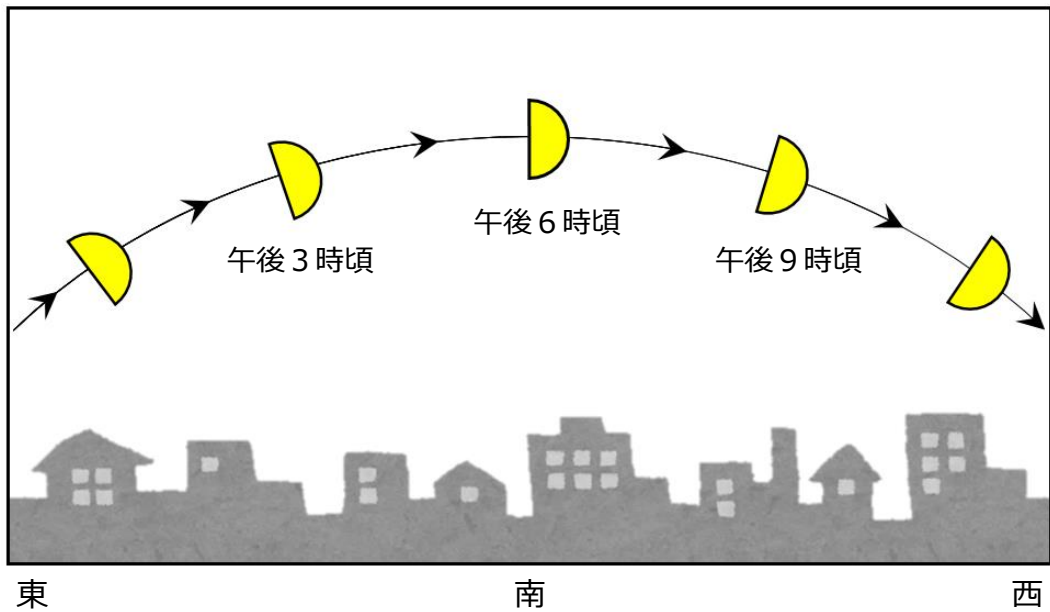

月の観察カレンダー 2023

月を観察するときは、上弦の月の時期がおすすめです。

このカレンダーでは、2023年8月の月の形と、上弦の月を含む前後2日間の月の出と南中の時刻を紹介しています。

月の観察日を決める際にお役立てください。

東

南

西

(参考) 8月の上弦の月の見える位置の変わり方

月の観察カレンダー 2023

月を観察するときは、上弦の月の時期がおすすめです。

このカレンダーでは、2023年9月の月の形と、上弦の月を含む前後2日間の月の出と南中の時刻を紹介しています。

月の観察日を決める際にお役立てください。

東

南

西

(参考) 9月の上弦の月の見える位置の変わり方

9月 2023年

おすすめの観察日：21～25日

日 月 火 水 木 金 土

| 日 | 月 | 火 | 水 | 木 | 金 | 土 |
|-----------------------|-----------------------|----|----|--------|--------|--------|
| | | | | | 1 | 2 |
| | | | | | | |
| 3 | 4 | 5 | 6 | 7 | 8 | 9 |
| | | | | | | |
| 10 | 11 | 12 | 13 | 14 | 15 | 16 |
| | | | | | | |
| 17 | 18 | 19 | 20 | 21 | 22 | 23 |
| | | | | 下弦 | 新月 | 上弦 |
| 24 | 25 | 26 | 27 | 28 | 29 | 30 |
| 月の出 14:30 南中 19:03 | 月の出 15:18 南中 20:04 | | | | 満月 | |
| | | | | | | |

月の観察カレンダー 2023

月を観察するときは、上弦の月の時期がおすすめです。

このカレンダーでは、2023年10月の月の形と、上弦の月を含む前後2日間の月の出と南中の時刻を紹介しています。

月の観察日を決める際にお役立てください。

(参考) 10月の上弦の月の見える位置の変わり方

10月 2023年 おすすめの観察日：20～24日

日 月 火 水 木 金 土

| | | | | | | |
|---------------------------------|---------------------------|---------------------------|----|----|---------------------------|---------------------------|
| 1 | 2 | 3 | 4 | 5 | 6 | 7 |
| | | | | | 下弦 | |
| 8 | 9 | 10 | 11 | 12 | 13 | 14 |
| | | | | | | |
| 15 | 16 | 17 | 18 | 19 | 20 | 21 |
| 新月 | | | | | 月の出 11:27 南中 15:55 | 月の出 12:26 南中 16:56 |
| 22 | 23 | 24 | 25 | 26 | 27 | 28 |
| 月の出 13:15 南中 17:55 上弦 | 月の出 13:56 南中 18:52 | 月の出 14:30 南中 19:46 | | | | |
| 29 | 30 | 31 | | | | |
| 満月 | | | | | | |