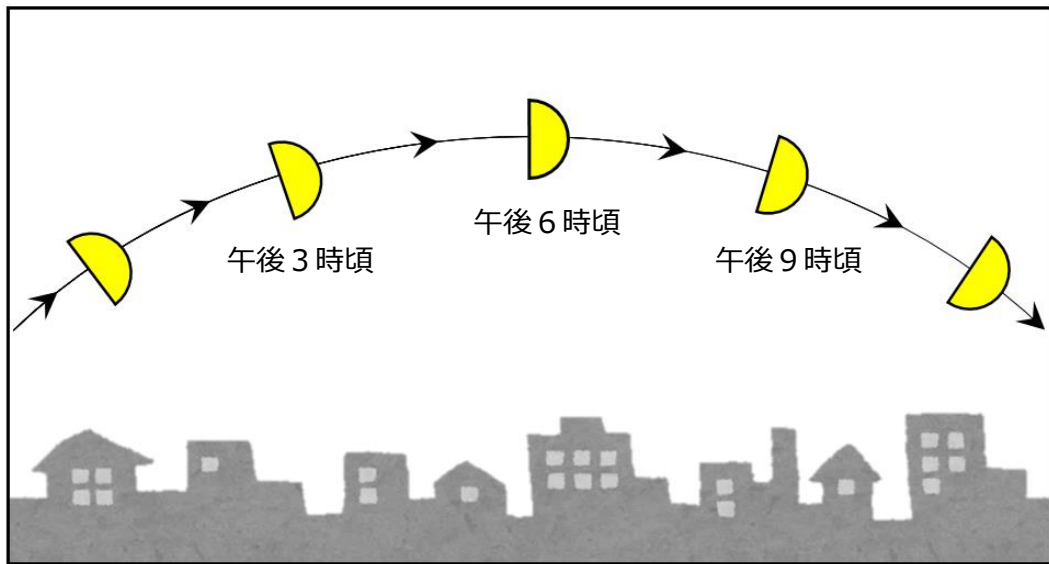

月の観察カレンダー 2023

月を観察するときは、上弦の月の時期がおすすめです。

このカレンダーでは、2023年8月の月の形と、上弦の月を含む前後2日間の月の出と南中の時刻を紹介しています。

月の観察日を決める際にお役立てください。

東

南

西

(参考) 8月の上弦の月の見える位置の変わり方

8月 2023年

おすすめの観察日：22～26日

日 月 火 水 木 金 土

| 日 | 月 | 火 | 水 | 木 | 金 | 土 |
|----|----|---------------------------|---------------------------|---------------------------------|---------------------------|---------------------------|
| | | 1 | 2 | 3 | 4 | 5 |
| | | | 満月 | | | |
| 6 | 7 | 8 | 9 | 10 | 11 | 12 |
| | | 下弦 | | | | |
| 13 | 14 | 15 | 16 | 17 | 18 | 19 |
| | | | 新月 | | | |
| 20 | 21 | 22 | 23 | 24 | 25 | 26 |
| | | 月の出 10:12 南中 15:40 | 月の出 11:16 南中 16:26 | 月の出 12:23 南中 17:16 上弦 | 月の出 13:32 南中 18:11 | 月の出 14:41 南中 19:11 |
| 27 | 28 | 29 | 30 | 31 | | |
| | | | | 満月 | | |

月の観察カレンダー 2023

月を観察するときは、上弦の月の時期がおすすめです。

このカレンダーでは、2023年9月の月の形と、上弦の月を含む前後2日間の月の出と南中の時刻を紹介しています。

月の観察日を決める際にお役立てください。

東

南

西

(参考) 9月の上弦の月の見える位置の変わり方

月の観察カレンダー 2023

月を観察するときは、上弦の月の時期がおすすめです。

このカレンダーでは、2023年10月の月の形と、上弦の月を含む前後2日間の月の出と南中の時刻を紹介しています。

月の観察日を決める際にお役立てください。

(参考) 10月の上弦の月の見える位置の変わり方

10月 2023年 おすすめの観察日：20～24日

日 月 火 水 木 金 土

| | | | | | | |
|---------------------------------|---------------------------|---------------------------|----|----|---------------------------|---------------------------|
| 1 | 2 | 3 | 4 | 5 | 6 | 7 |
| | | | | | 下弦 | |
| 8 | 9 | 10 | 11 | 12 | 13 | 14 |
| | | | | | | |
| 15 | 16 | 17 | 18 | 19 | 20 | 21 |
| 新月 | | | | | 月の出 11:27 南中 15:55 | 月の出 12:26 南中 16:56 |
| 22 | 23 | 24 | 25 | 26 | 27 | 28 |
| 月の出 13:15 南中 17:55 上弦 | 月の出 13:56 南中 18:52 | 月の出 14:30 南中 19:46 | | | | |
| 29 | 30 | 31 | | | | |
| 満月 | | | | | | |