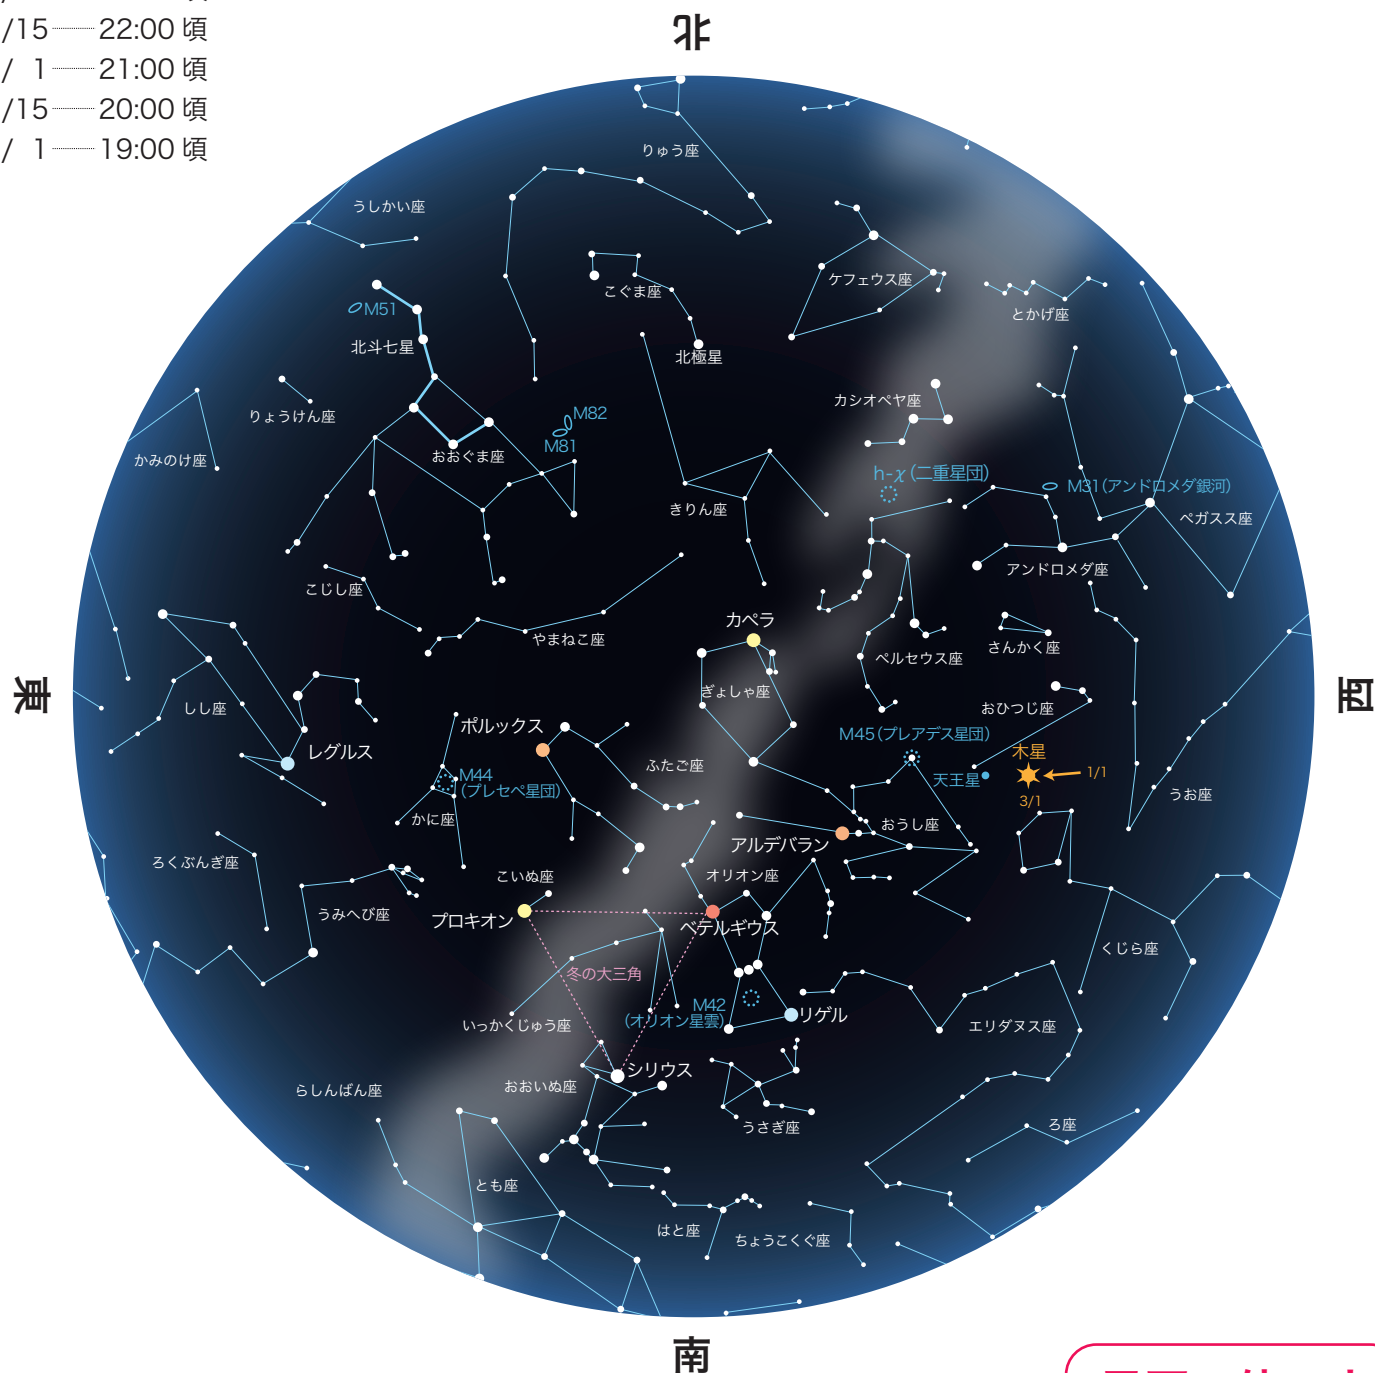

冬の星空

2024 WINTER STARRY SKY

星図時間

- 1/ 1 — 23:00 頃
- 1/15 — 22:00 頃
- 2/ 1 — 21:00 頃
- 2/15 — 20:00 頃
- 3/ 1 — 19:00 頃

星図の使い方

この星図を頭の上にかざして、方角をあわせると、いろいろな星座を見つけることができます。

- 1等星
- 2等星
- 3等星
- 4等星以下
- ☉ 星雲・星団
- ☾ 銀河