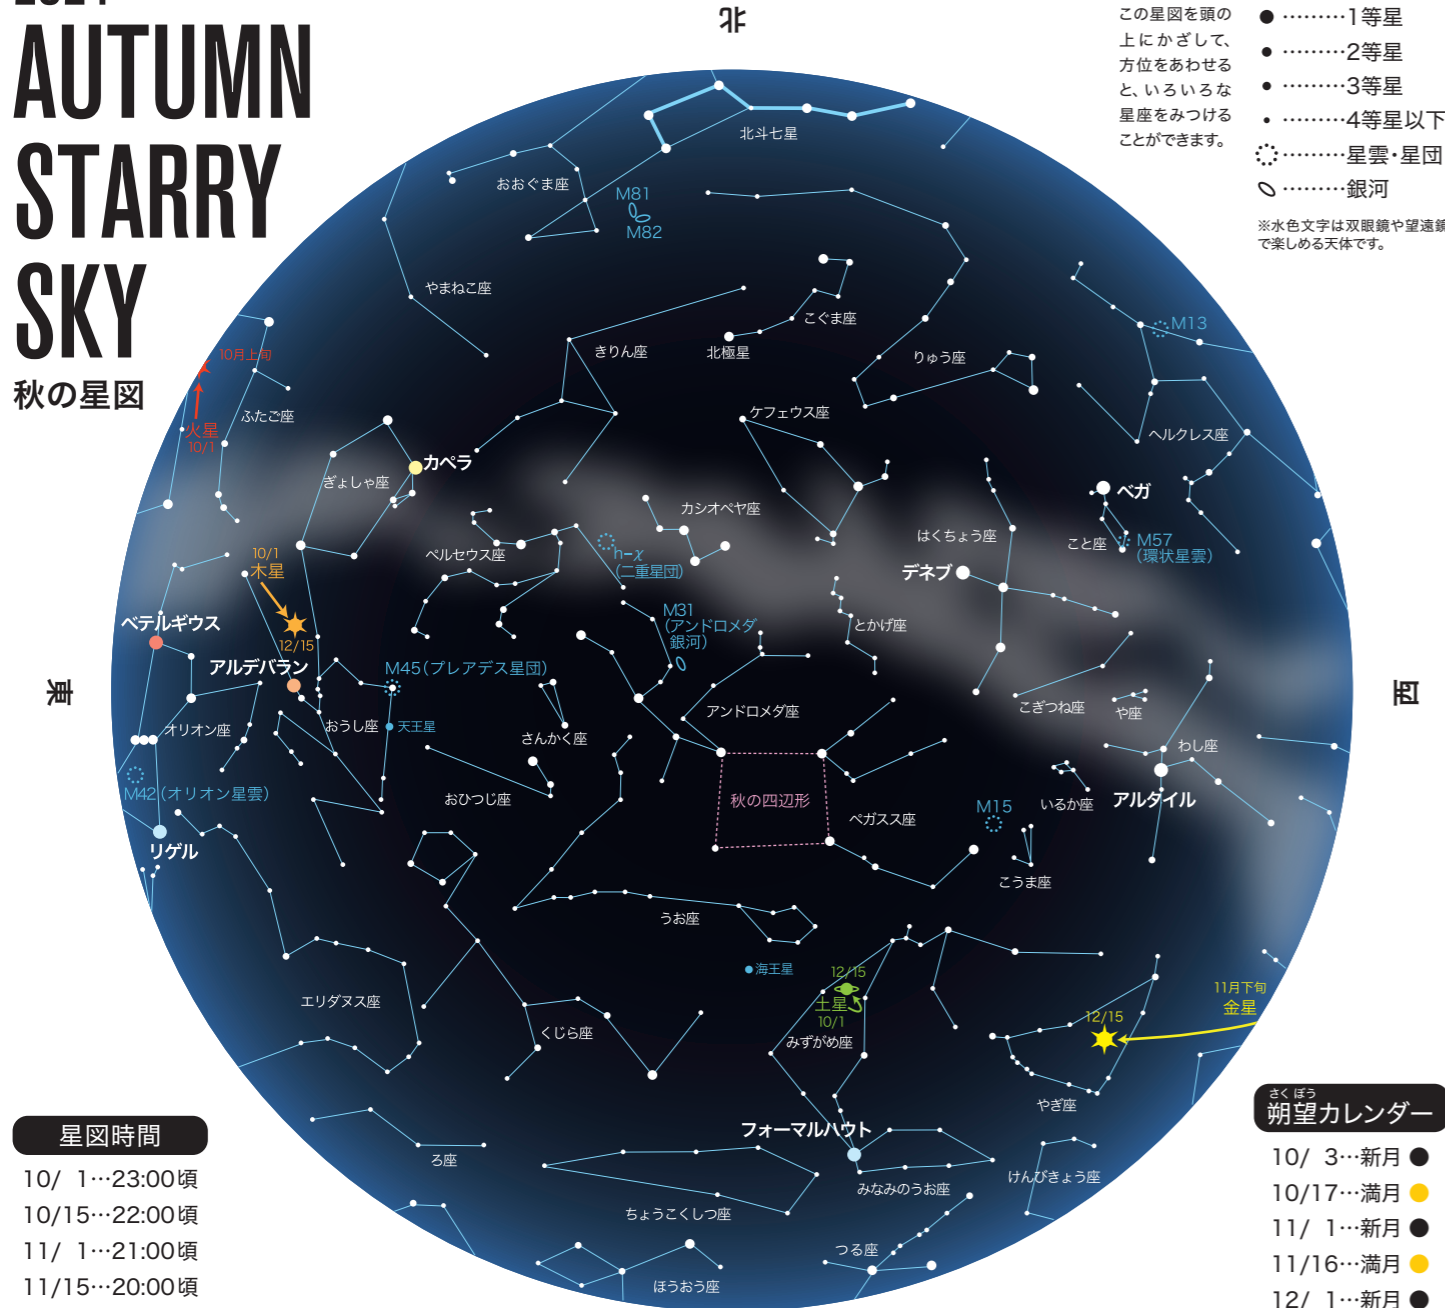

2024 AUTUMN STARRY SKY

秋の星図

星図の使い方

この星図を頭の上にかざして、方位をあわせると、いろいろな星座を見つけることができます。

-1等星
-2等星
-3等星
-4等星以下
- ☉星雲・星団
- ☾銀河

※水色文字は双眼鏡や望遠鏡で楽しめる天体です。

星図時間

- 10/ 1...23:00頃
- 10/15...22:00頃
- 11/ 1...21:00頃
- 11/15...20:00頃
- 12/ 1...19:00頃
- 12/15...18:00頃

2024/10/15 後の月

旧暦の9月13日の夜(十三夜)に見える月を「後(のち)の月」と呼び、2024年は10月15日とその日にあたります。「芋名月」とも称される「中秋の名月」に対し、後の月ではこの頃に収穫される栗や枝豆をお供えすることから「栗名月」や「豆名月」とも呼ばれています。

2024/12/14 ふたご座流星群が極大

12月14日、ふたご座流星群が極大となります。最も多く流星が流れると予想される時刻(極大時刻)は、12月14日午前10時頃で、1時間に最大30個程度の出現が予想されています。極大時刻が昼となることと、ふたご座流星群の活動は極大の数日前から活発になるため、極大前の12日から13日の夜明けまでと、13日から14日の夜明けまでの観察がおすすめです。

※画像はすべて過去に撮影したものです

観覧料

(単位:円)	展示室	プラネタリウム1回	セット券(展示室+プラネタリウム1回)	天体観望会	ナイトプラネタリウム	年間パスポート
大人	610	610	1,000	200	500	3,000
高校生	350	350	610	200	200	1,800
小・中学生	250	250	400	100	200	1,200

※未就学児は無料です
 ※10/26(土)-11/24(日)の土・日・祝日は、「東北文化の日」の期間につき、中学生以下無料です。11/3(日・祝)は全員無料です。(ナイトプラネタリウム・イベントを除く)

仙台市天文台

秋号

ふと“宙”を見上げたくなるフリーマガジン

「ソラリスト」とは「宙(ソラ)」「空(ソラ)」と、人を意味する「イスト」を合わせた造語で、もっと“ソラ”を見上げて宇宙を身近に感じてほしい、という願いが込められています。

SENDAI ASTRONOMICAL OBSERVATORY

CONTENTS

- ・彗星の核をつくってみよう!
- ・10-12月のプラネタリウム情報
- ・10-12月のイベント情報
- ・秋の星図
- ・天文情報