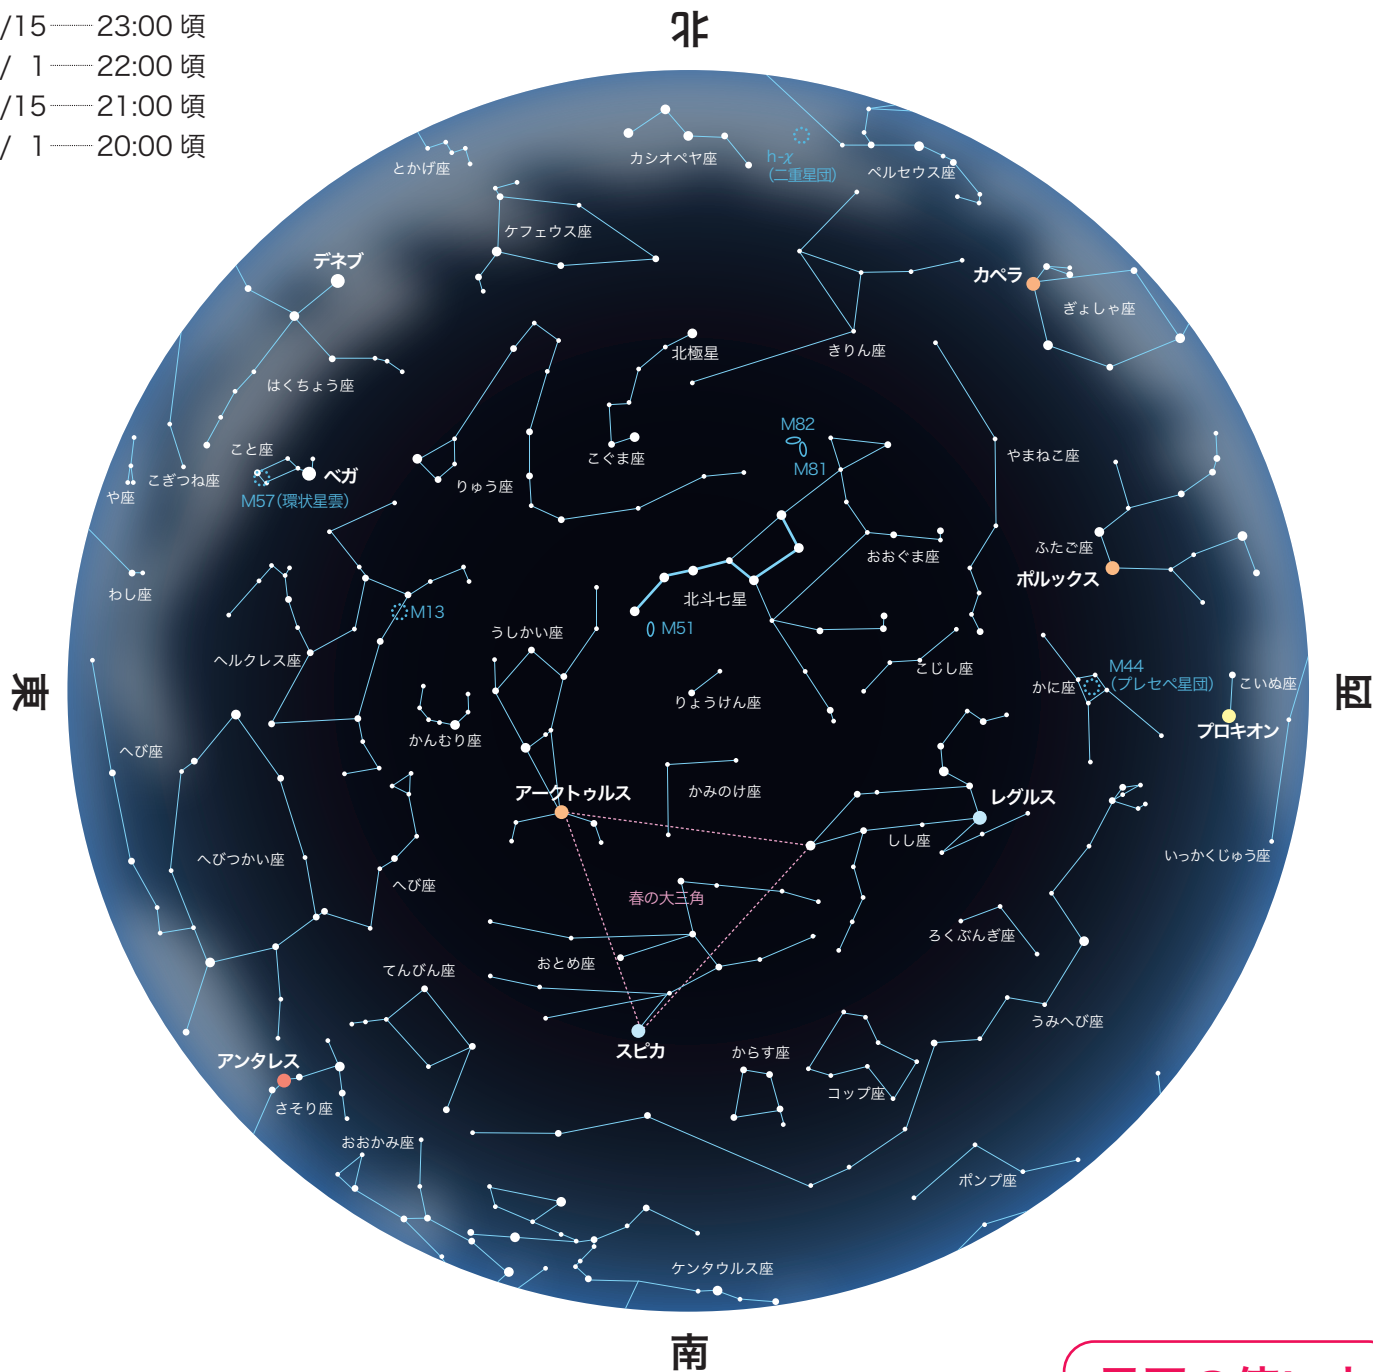

# 春の星空

2024 SPRING STARRY SKY

## 星図時間

4/ 1 — 24:00 頃

4/15 — 23:00 頃

5/ 1 — 22:00 頃

5/15 — 21:00 頃

6/ 1 — 20:00 頃

## 星図の使い方

この星図を頭の上にかざして、方角をあわせると、いろいろな星座を見つけることができます。

- ..... 1等星
- ..... 2等星
- ..... 3等星
- ..... 4等星以下
- ☉ ..... 星雲・星団
- ☾ ..... 銀河