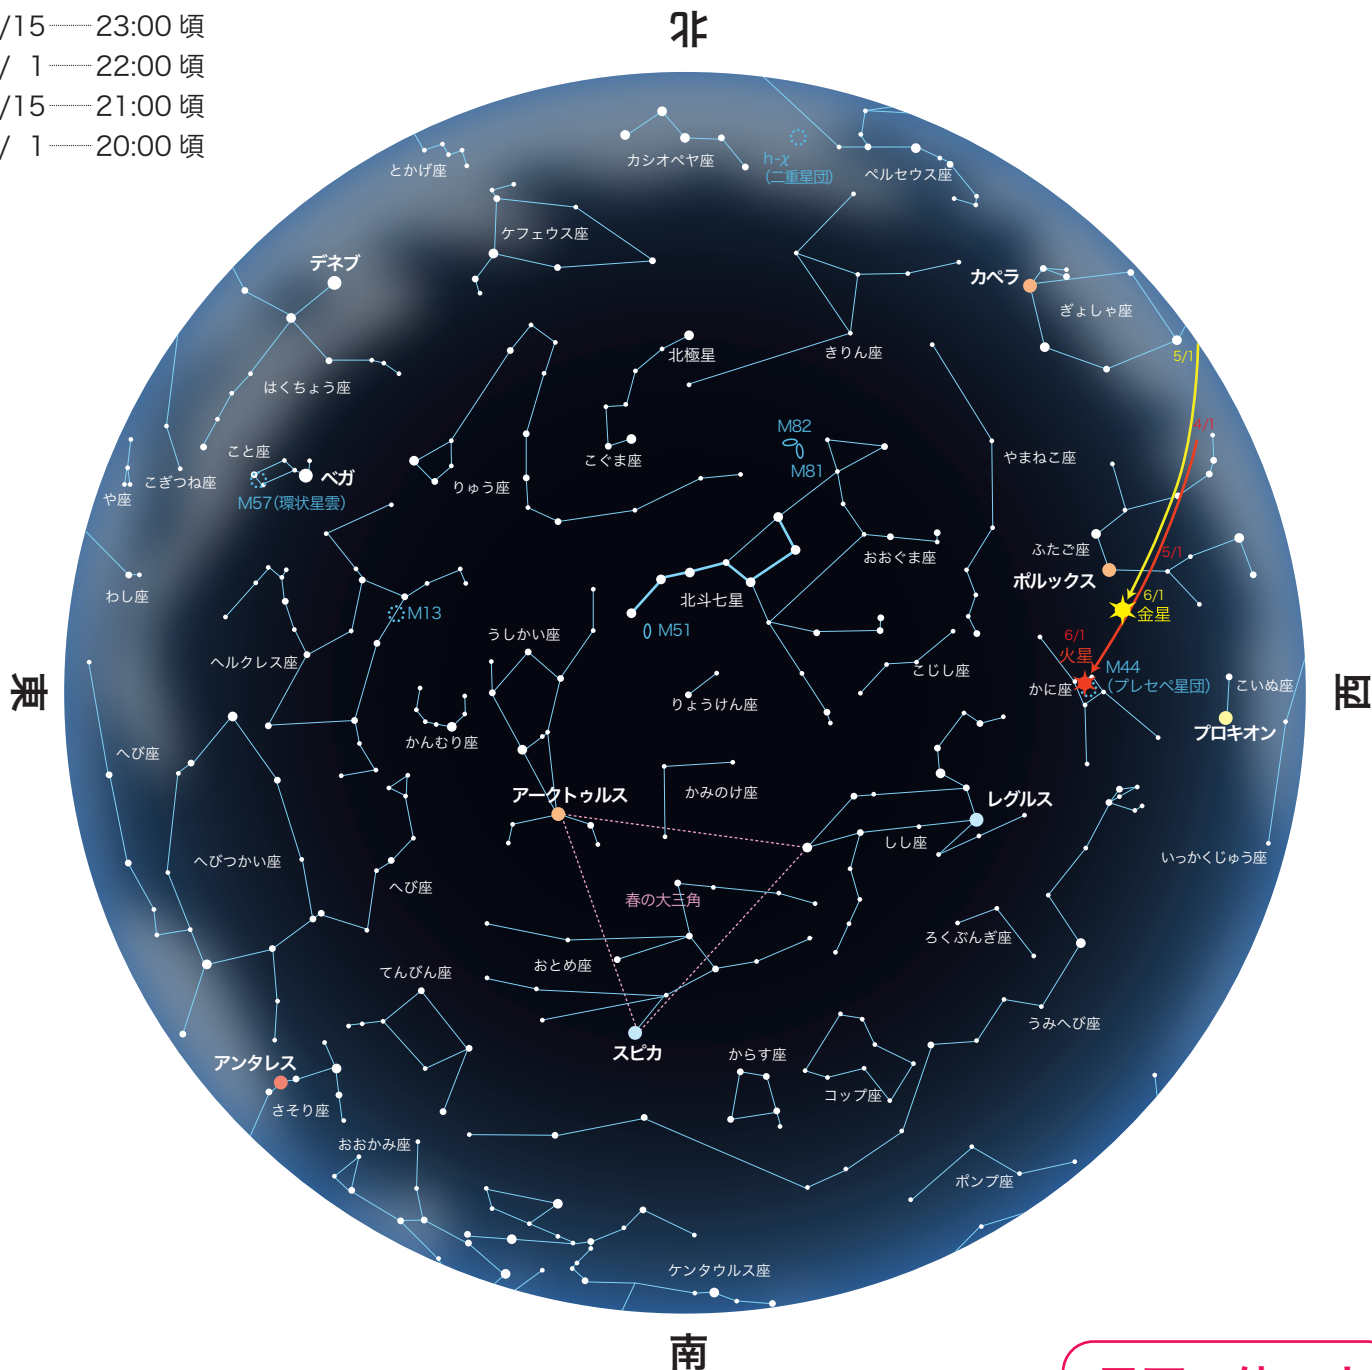

# 春の星空

2023 SPRING STARRY SKY

## 星図時間

4/ 1 — 24:00 頃

4/15 — 23:00 頃

5/ 1 — 22:00 頃

5/15 — 21:00 頃

6/ 1 — 20:00 頃

## 星図の使い方

この星図を頭の上にかざして、  
方角をあわせると、いろいろな  
星座を見つけることができます。

- ..... 1等星
- ..... 2等星
- ..... 3等星
- ..... 4等星以下
- ☉ ..... 星雲・星団
- ☾ ..... 銀河