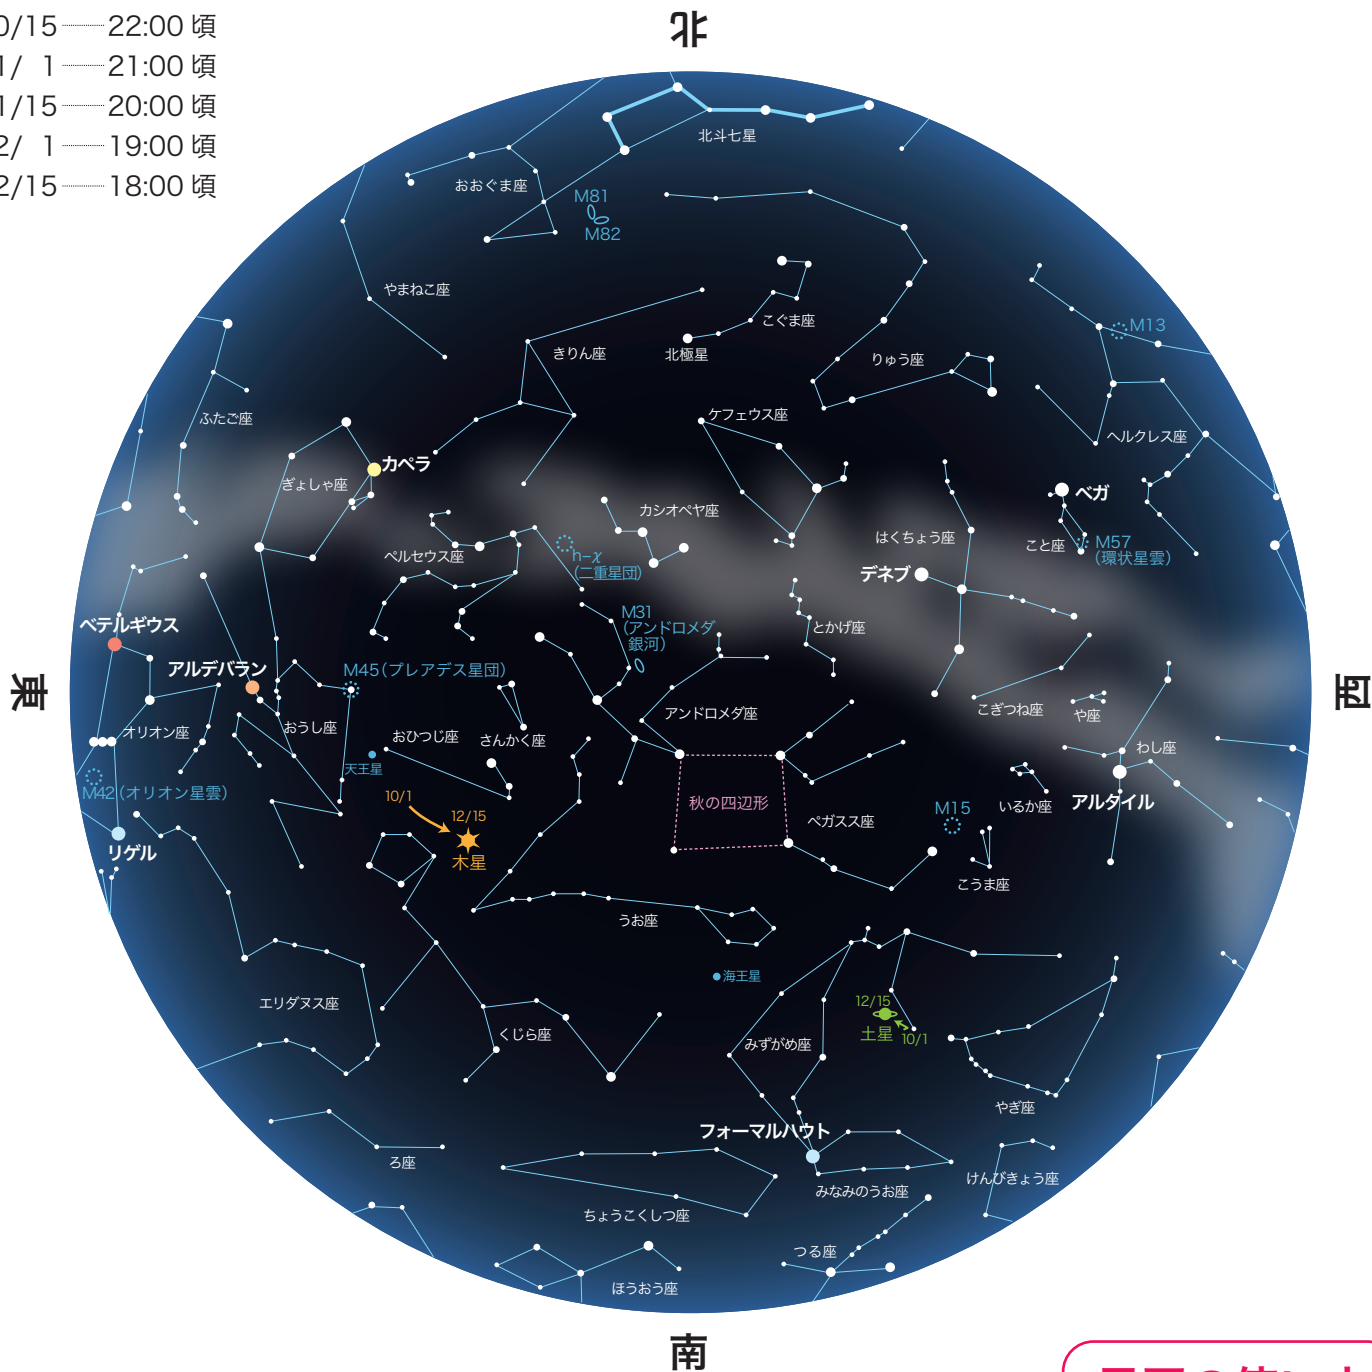

秋の星空

2023 AUTUMN STARRY SKY

星図時間

- 10/ 1 — 23:00 頃
- 10/15 — 22:00 頃
- 11/ 1 — 21:00 頃
- 11/15 — 20:00 頃
- 12/ 1 — 19:00 頃
- 12/15 — 18:00 頃

星図の使い方

この星図を頭の上にかざして、
方角をあわせると、いろいろな
星座を見つけることができます。

- 1等星
- 2等星
- 3等星
- 4等星以下
- ☉ 星雲・星団
- ☾ 銀河