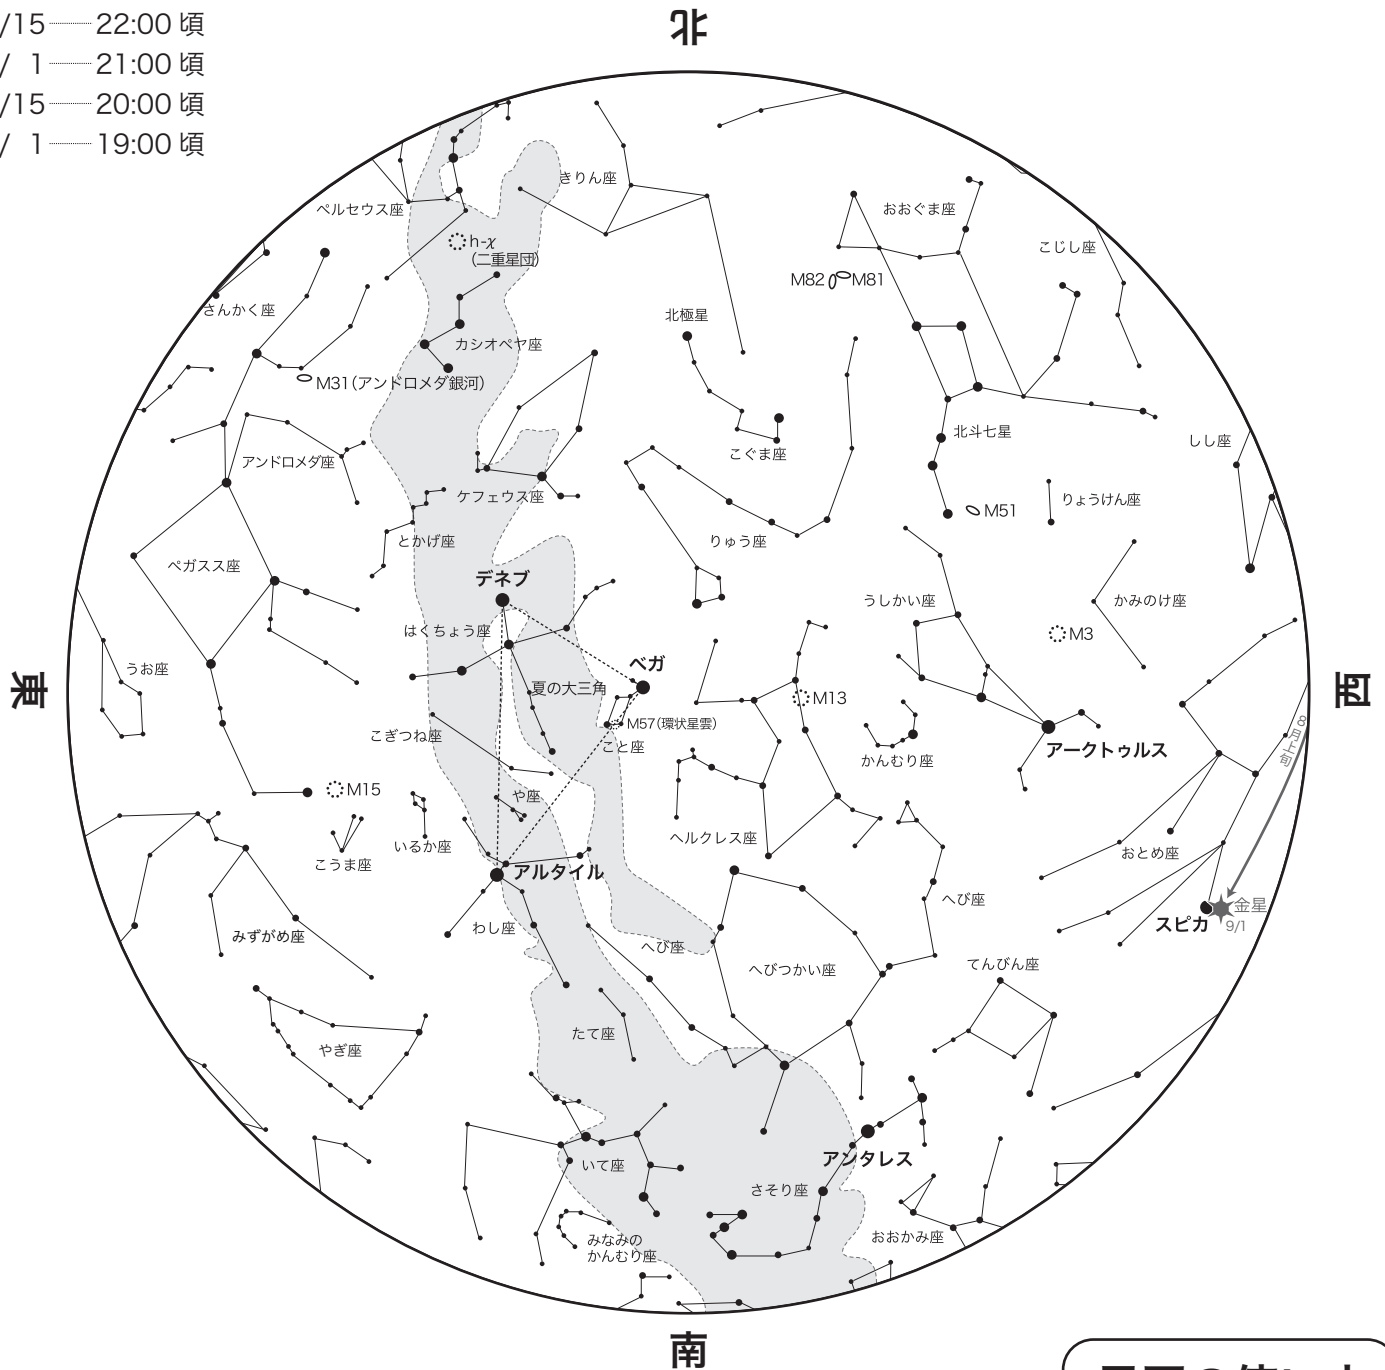

# 夏の星空

## 2026 SUMMER STARRY SKY

### 星図時間

- 7/ 1 — 23:00 頃
- 7/15 — 22:00 頃
- 8/ 1 — 21:00 頃
- 8/15 — 20:00 頃
- 9/ 1 — 19:00 頃

### 星図の使い方

この星図を頭の上にかざして、  
 方角をあわせると、いろいろな  
 星座を見つけることができます。

- ..... 1等星
- ..... 2等星
- ..... 3等星
- ..... 4等星以下
- ☉ ..... 星雲・星団
- ☾ ..... 銀河