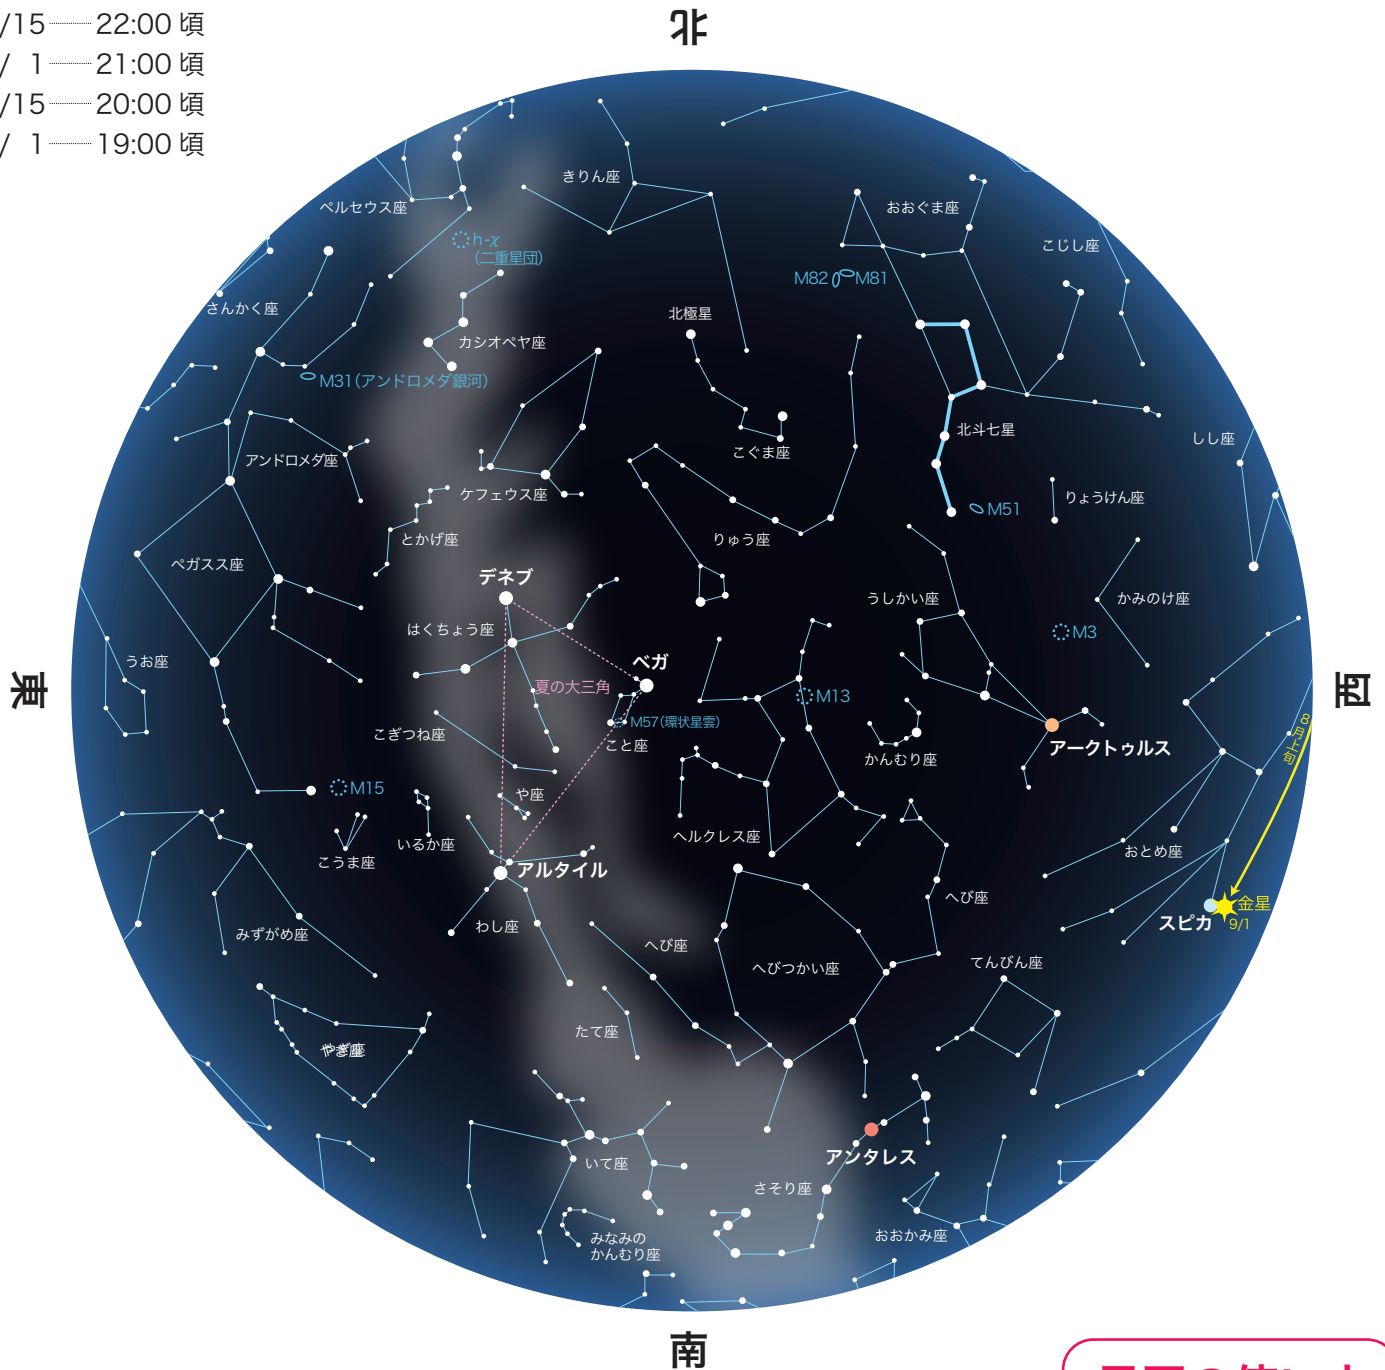

夏の星空

2026 SUMMER STARRY SKY

星図時間

- 7/ 1 — 23:00 頃
- 7/15 — 22:00 頃
- 8/ 1 — 21:00 頃
- 8/15 — 20:00 頃
- 9/ 1 — 19:00 頃

星図の使い方

この星図を頭の上にかざして、
方角をあわせると、いろいろな
星座を見つけることができます。

- 1等星
- 2等星
- 3等星
- 4等星以下
- ☉ 星雲・星団
- ☾ 銀河