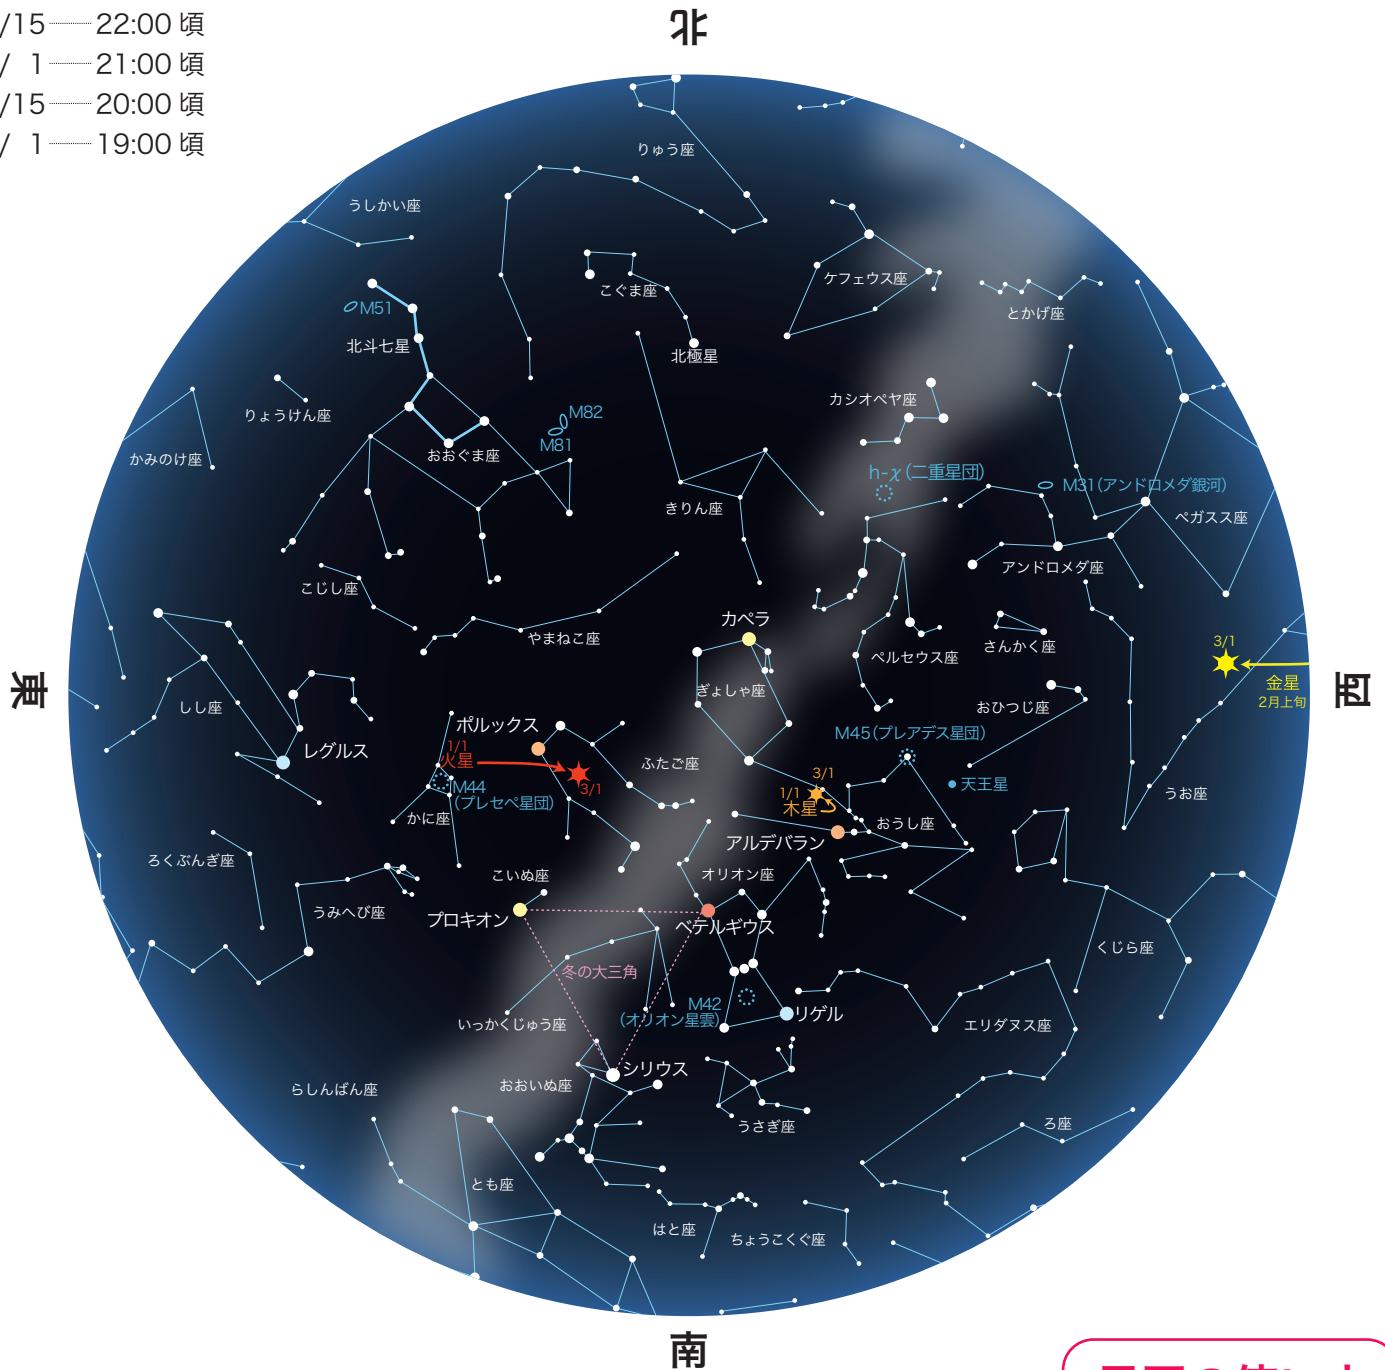

冬の星空

2025 WINTER STARRY SKY

星図時間

- 1/ 1 — 23:00 頃
- 1/15 — 22:00 頃
- 2/ 1 — 21:00 頃
- 2/15 — 20:00 頃
- 3/ 1 — 19:00 頃

星図の使い方

この星図を頭の上にかざして、方角をあわせると、いろいろな星座を見つけることができます。

- 1等星
- 2等星
- 3等星
- 4等星以下
- ☉ 星雲・星団
- ☾ 銀河