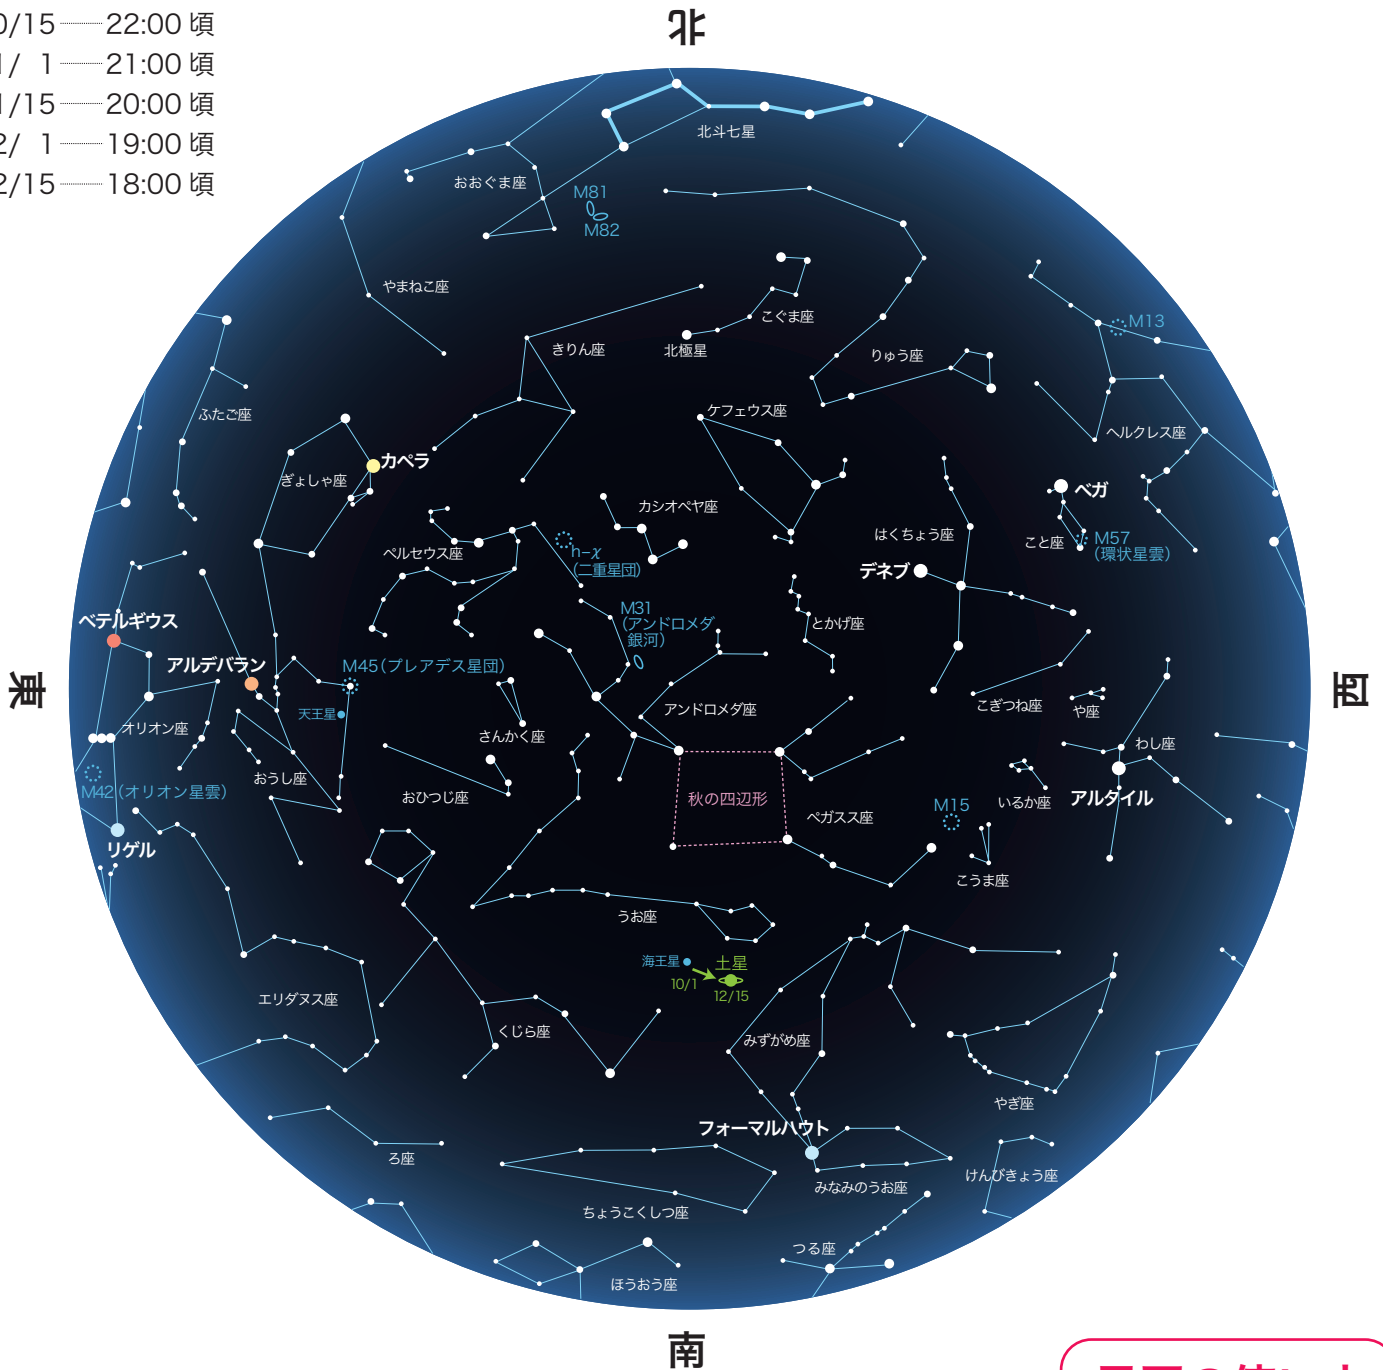

秋の星空

2025 AUTUMN STARRY SKY

星図時間

- 10/ 1 — 23:00 頃
- 10/15 — 22:00 頃
- 11/ 1 — 21:00 頃
- 11/15 — 20:00 頃
- 12/ 1 — 19:00 頃
- 12/15 — 18:00 頃

星図の使い方

この星図を頭の上にかざして、
 方角をあわせると、いろいろな
 星座を見つけることができます。

- 1等星
- 2等星
- 3等星
- 4等星以下
- ☉ 星雲・星団
- ☾ 銀河