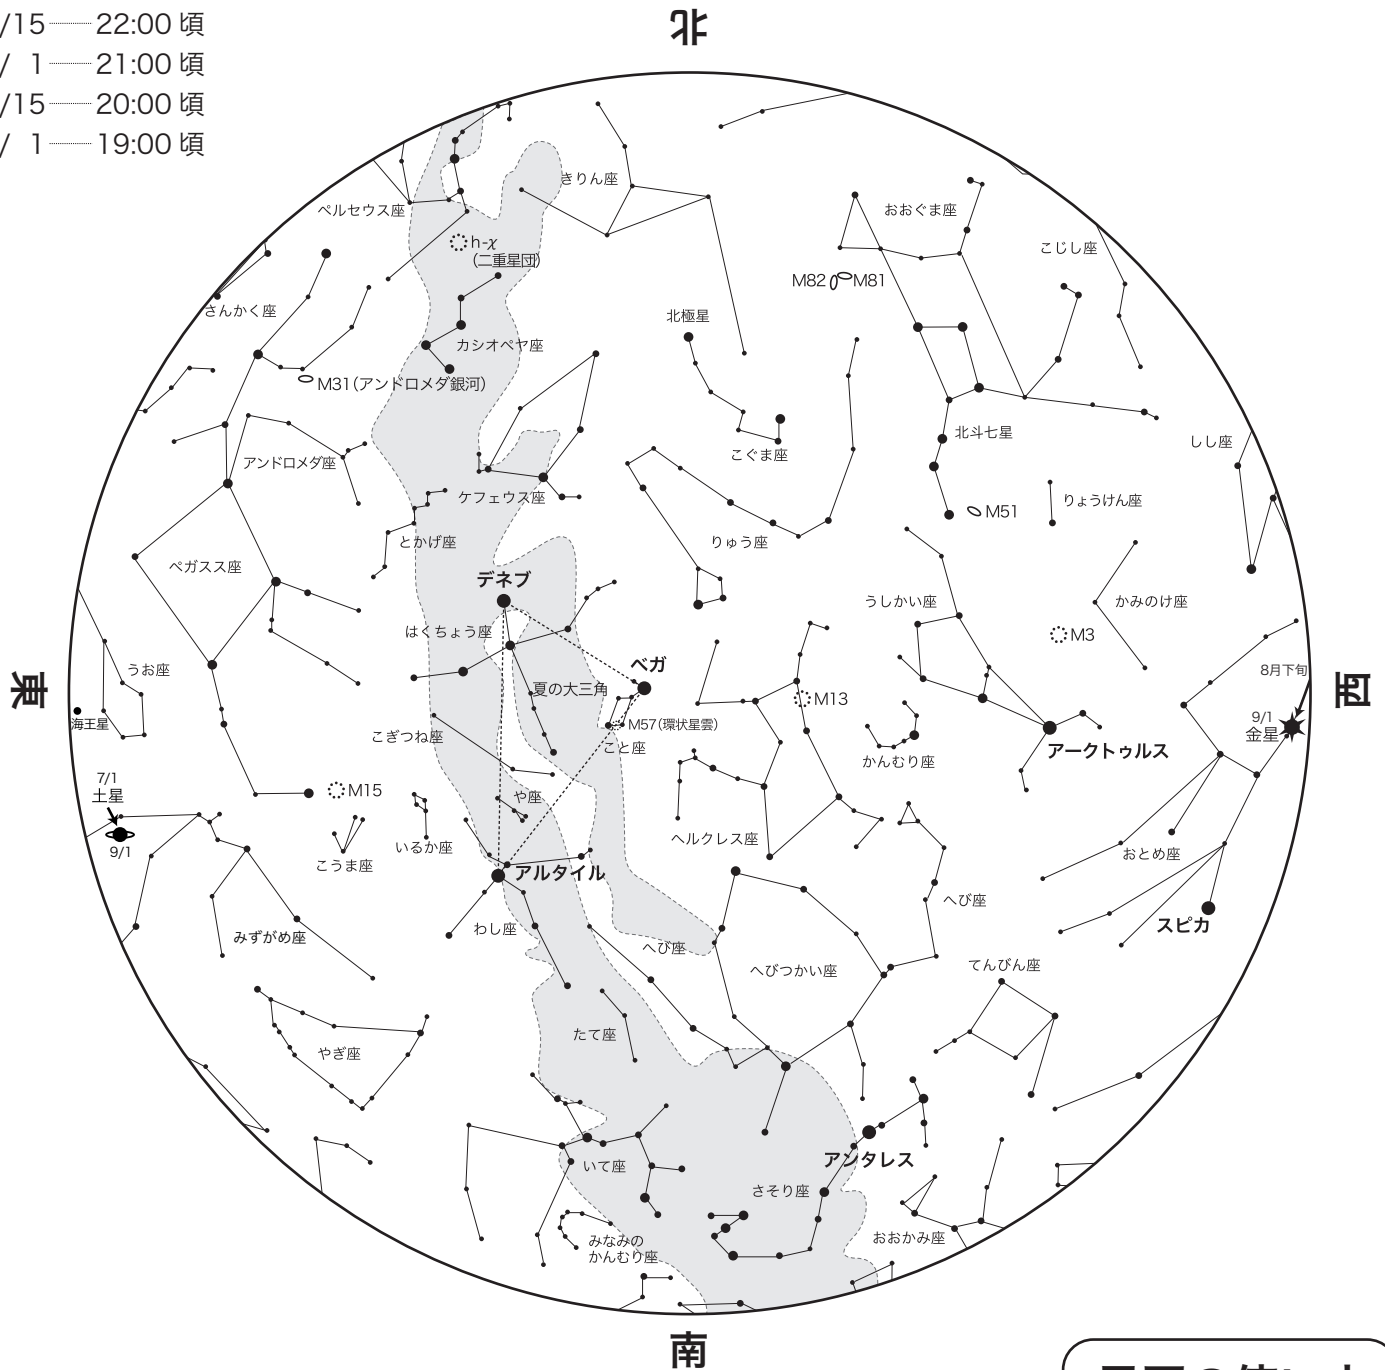

夏の星空

2024 SUMMER STARRY SKY

星図時間

- 7/ 1 — 23:00 頃
- 7/15 — 22:00 頃
- 8/ 1 — 21:00 頃
- 8/15 — 20:00 頃
- 9/ 1 — 19:00 頃

星図の使い方

この星図を頭の上にかざして、
方角をあわせると、いろいろな
星座を見つけることができます。

- 1等星
- 2等星
- 3等星
- 4等星以下
- 星雲・星団
- 銀河