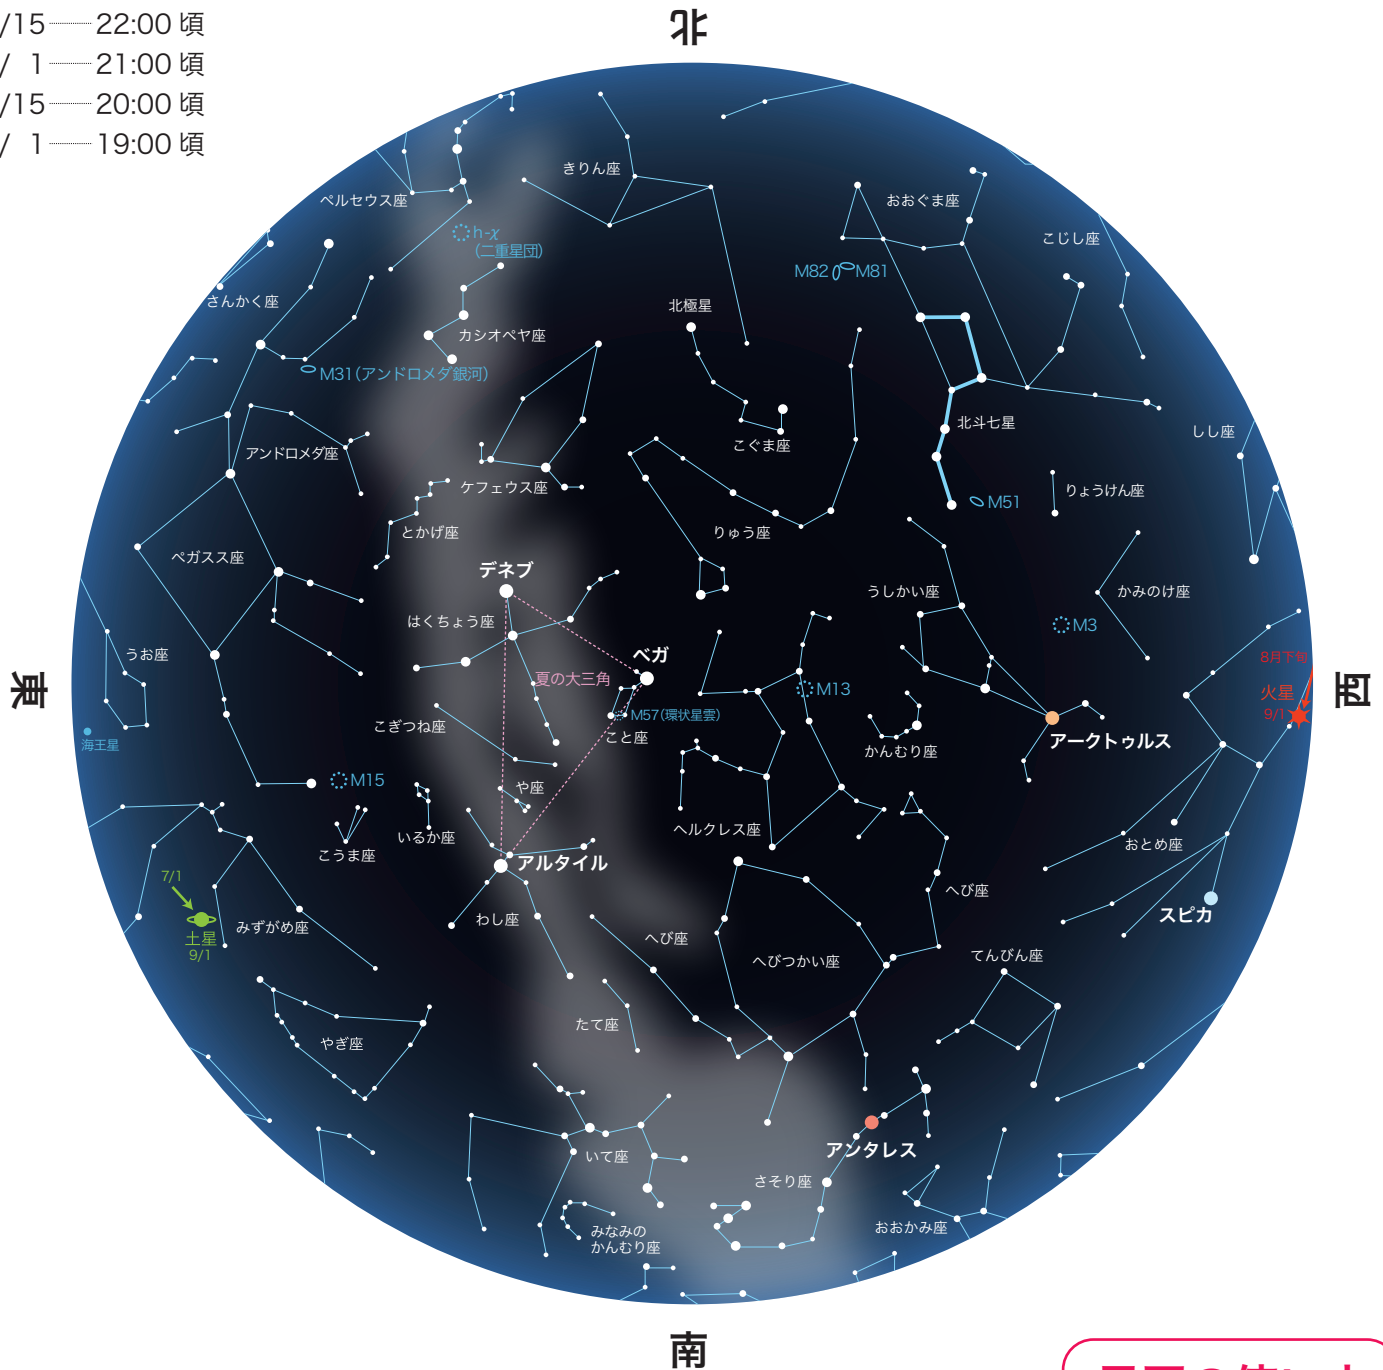

夏の星空

2023 SUMMER STARRY SKY

星図時間

- 7/ 1 — 23:00 頃
- 7/15 — 22:00 頃
- 8/ 1 — 21:00 頃
- 8/15 — 20:00 頃
- 9/ 1 — 19:00 頃

星図の使い方

この星図を頭の上にかざして、方角をあわせると、いろいろな星座を見つけることができます。

- 1等星
- 2等星
- 3等星
- 4等星以下
- ☉ 星雲・星団
- ☾ 銀河