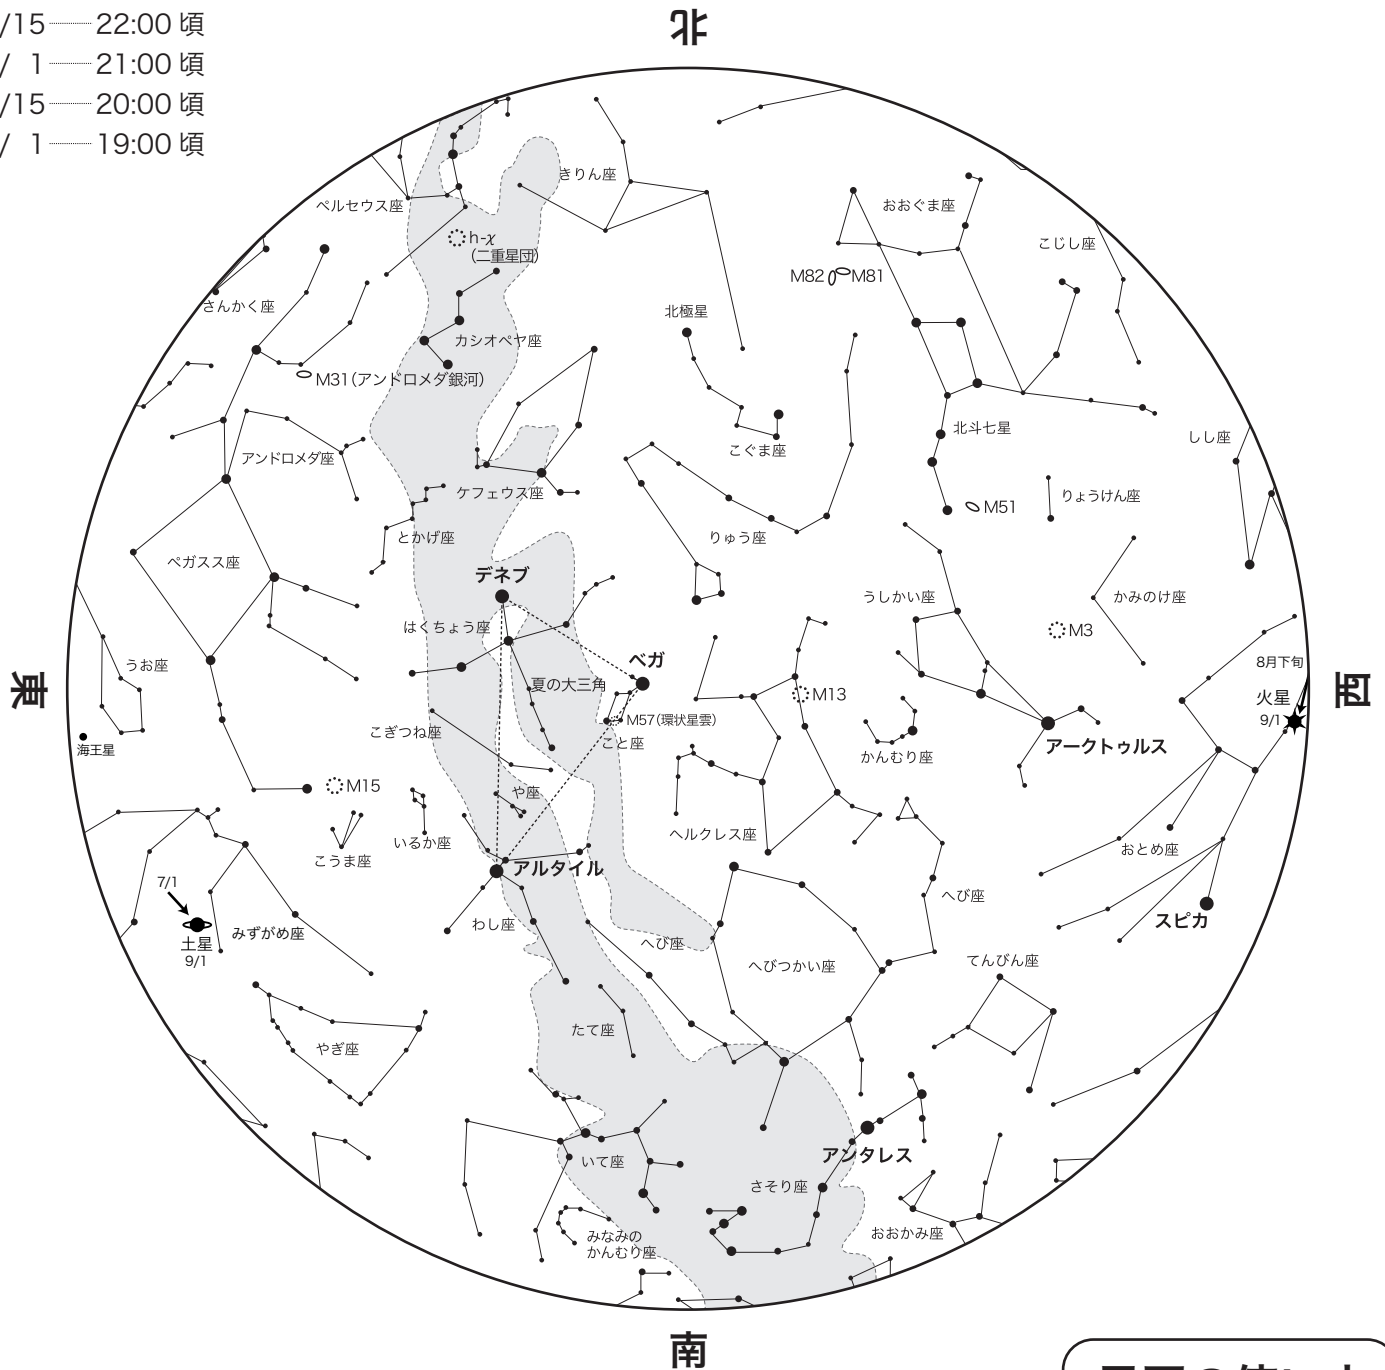

夏の星空

2023 SUMMER STARRY SKY

星図時間

- 7/ 1 — 23:00 頃
- 7/15 — 22:00 頃
- 8/ 1 — 21:00 頃
- 8/15 — 20:00 頃
- 9/ 1 — 19:00 頃

星図の使い方

この星図を頭の上にかざして、
 方向をあわせると、いろいろな
 星座を見つけることができます。

- 1等星
- 2等星
- 3等星
- 4等星以下
- ☉ 星雲・星団
- ☾ 銀河