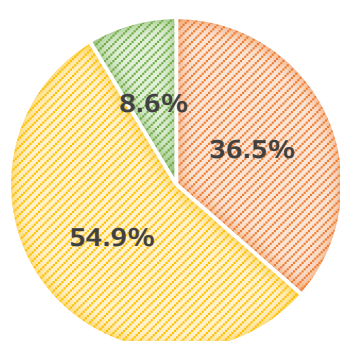

ピアノが置いてありますが、演奏会など行なっているのですか？

はい、行なっています。主にオープンスペースを会場に、ロビーコンサートや演奏会を開催しております。ピアノだけでなく、他の楽器を使ったコンサートもございます。ソラリストやウェブサイトにてお知らせいたしますので、ぜひお気軽にご参加ください。

<この冬開催予定のコンサート>

* Merry Shone 仙台市天文台コンサート～歌とピアノの星空散歩～

1/14 (日) ①12:30-12:50 ②14:00-14:20 (オープンスペース/無料)

* エトワールコンサート (トーンチャイムの演奏)

2/18 (日) ①12:30-12:50 ②15:30-15:50 (オープンスペース/無料)

<ご回答いただいたみなさま>

性別

■ 男性 ■ 女性 ■ 不明

お住まい

■ 市内 ■ 県内 ■ 県外 ■ 不明

回答総数：266 件