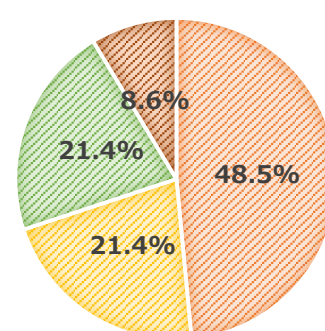

* エトワールコンサート (トーンチャイムの演奏)

2/18 (日) ①12:30-12:50 ②15:30-15:50 (オープンスペース/無料)

<ご回答いただいたみなさま>

性別

■ 男性 ■ 女性 ■ 不明

お住まい

■ 市内 ■ 県内 ■ 県外 ■ 不明

回答総数：266 件