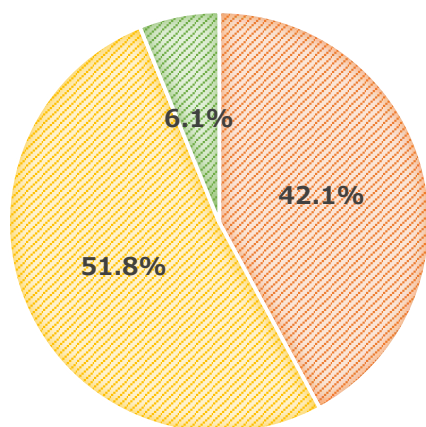

<ご回答いただいたみなさま>

性別

■ 男性 ■ 女性 ■ 不明