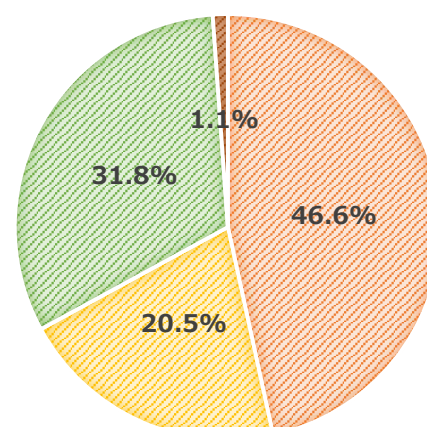

プラネタリウムの解説で、優しくて心地いい感じの声の男性って誰でしたっけ？

誰でしょう！？ご覧いただいた日にちと時間が分かればすぐにお調べすることができますよ！仙台市天文台では現在、10名のスタッフがプラネタリウムの投映を行っております。それぞれに内容にも声にも語り口調にも個性があります。ぜひ色々なスタッフの投映をお楽しみくださいね！

<ご回答いただいたみなさま>

性別

■ 男性 ■ 女性 ■ 不明

お住まい

■ 市内 ■ 県内 ■ 県外 ■ 不明

回答総数：88件

★たくさんのご意見をお寄せいただき、ありがとうございました★