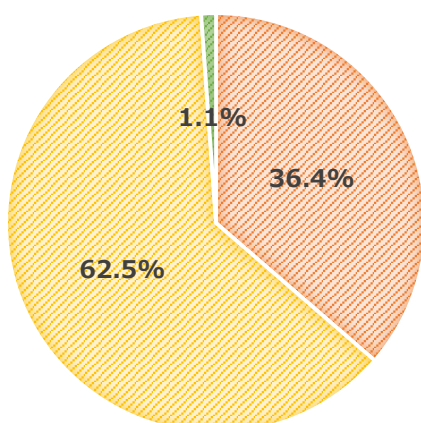

プラネタリウムの解説で、優しくて心地いい感じの声の男性って誰でしたっけ？

誰でしょう！？ご覧いただいた日にちと時間が分かればすぐにお調べすることができますよ！仙台市天文台では現在、10名のスタッフがプラネタリウムの投映を行っております。それぞれに内容にも声にも語り口調にも個性があります。ぜひ色々なスタッフの投映をお楽しみくださいね！

<ご回答いただいたみなさま>

性別

■ 男性 ■ 女性 ■ 不明

お住まい

■ 市内 ■ 県内 ■ 県外 ■ 不明

回答総数：88件

★たくさんのご意見をお寄せいただき、ありがとうございました★