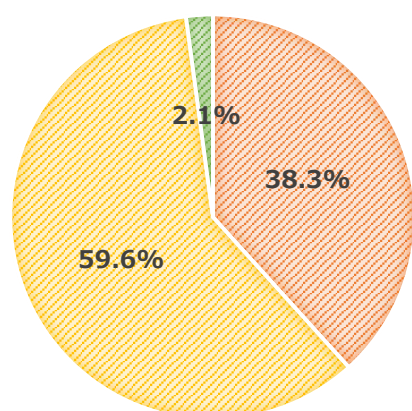

<ご回答いただいたみなさま>

性別

■ 男性 ■ 女性 ■ 不明

お住まい