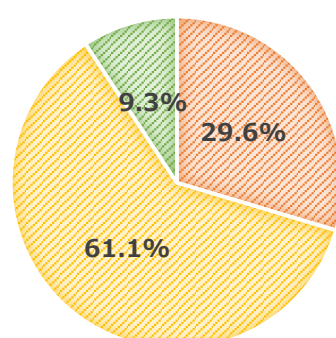

<ご回答いただいたみなさま>

性別

■ 男性 ■ 女性 ■ 不明