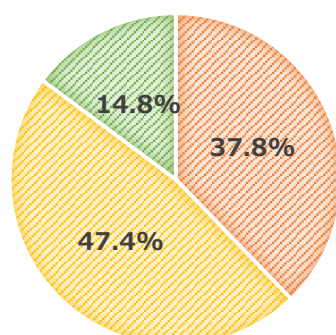

【投映担当者（※ウェブサイトでの紹介例）】

※ 2016/11/20(日) - 11/27(日)の担当者(予定)

曜日/時間	11/20(日)	11/21(月)	11/22(火)	11/23(水・祝)
10:00-	國友 KUNITOMO	-	-	高橋 TAKAHASHI
11:30-	こどもの時間	-	-	こどもの時間
13:00-	松下 MATSUSHITA	-	-	松下 MATSUSHITA
14:30-	天文の時間	松下 MATSUSHITA	高橋 TAKAHASHI	天文の時間
16:00-	溝口 MIZOGUCHI	國友 KUNITOMO	國友 KUNITOMO	高橋 TAKAHASHI
17:40-	-	-	-	-

【投映内容の紹介（※ウェブサイトでの紹介例）】

★11月の担当者★

投映者	投映内容
大江 OE	今、見頃を迎えている「金星」。金星は英語で「ビーナス」といい、神話の美の女神の名前が付けられています。今夜の星空とともに、魅惑的なビーナスの姿や動きに迫りましょう。
國友 KUNITOMO	今夜はどんな星空が広がっているのでしょうか？クスツとなる星座の話や、日本人に昔から愛されている、ある天体についてご紹介いたします。
高橋 TAKAHASHI	昔の人は、星空を見上げ何を思い描いたのでしょうか？私たちが現在親しんでいる「星座」はいつ頃どこで生まれたのでしょうか？そんな過去に思いを馳せながら、ゆったり星空をながめましょう。
松下 MATSUSHITA	「○○の秋」と言えば、どんな秋を思い浮かべるのでしょうか？明るい星が少ない秋の夜空に隠された「おススメの秋」をご紹介します。
溝口 MIZOGUCHI	毎日形を変えて姿を見せてくれる月。今夜見える月はどんな形？いつどこに見える？月に注目しながら、一緒に散歩してみましょ！

📣 ワークショップは何をするのですか？

😊 様々なワークショップを開催いたしておりますので、下記の表を参考にふるってご参加ください！

ワークショップ	内容	開催日時	開催場所	料金
1 自転車で月までGO!	月について学びながら協力して自転車で月に向かいます	毎週土曜日 11:00 - (20分程度)	展示室	展示室観覧料のみ
2 銀河系の星々	星の位置などを学びながら 銀河系の模型の中に新たに星を加えます	毎週土曜日 15:00 - (20分程度)	展示室	展示室観覧料のみ
3 太陽の通り道をたどろう！ ～アナレンマのふしぎ～	継続的に同時刻の太陽の軌跡を日時計に記録します	月1回(日曜日) 11:45 - (30分程度) ※	惑星広場	無料
4 星座を立体的に見てみる	星座を作る星について調べ季節の星座に展示を替えます	年4回 ※	展示室	展示室観覧料のみ
5 天文屋台	スタッフサポーターによる物作りワークショップ。作るものは色々	適宜(主に土日祝日) ※	主に展示室	展示室観覧料と材料費 (50円-500円程度)

※開催日や詳しい内容等は天文台ウェブサイトやソラリストにてご確認ください。

<ご回答いただいたみなさま>

性別

■ 男性 ■ 女性 ■ 不明