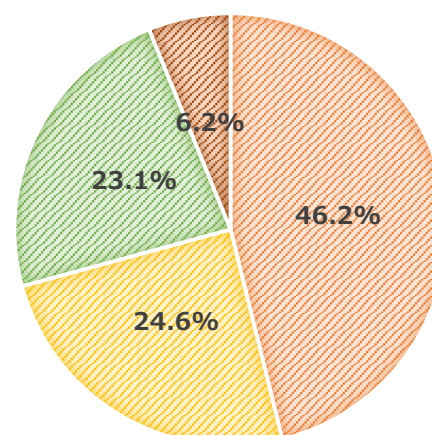

小学生の娘が「天文台の人になりたい！」と言っています。どうしたらなれますか？

そう思って頂けてとても嬉しいです！プラネタリウムの投映や望遠鏡の操作をするスタッフになるためには、理科や算数の勉強をがんばったり、自分の好きなことや興味のあることをたくさん見つけて調べてみたり、それをみんなに伝えたりする練習をするといいと思います。天文台には他にも色々なお仕事をするスタッフが働いています。受付でチケットを販売するスタッフや、天文台内の安全を守るお仕事をするスタッフとして天文台で働くという方法もありますよ。仙台市天文台以外にも全国にはたくさんの天文台や科学館があるので、色々な施設を見学してみると、もっともっと夢が膨らむかもしれませんね。

駐車場がいっぱいになることはありますか？

125台駐車可能ですが、夏休み中や連休中は満車になる場合もございます。その場合には、すぐ近くにある臨時駐車場をご案内いたしております。

<ご回答いただいたみなさま>

性別

■ 男性 ■ 女性 ■ 不明

お住まい

■ 市内 ■ 県内 ■ 県外 ■ 不明

回答総数：65件