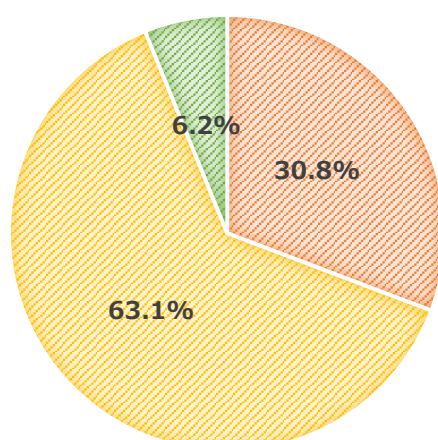

小学生の娘が「天文台の人になりたい！」と言っています。どうしたらなれますか？

そう思って頂けてとても嬉しいです！プラネタリウムの投映や望遠鏡の操作をするスタッフになるためには、理科や算数の勉強をがんばったり、自分の好きなことや興味のあることをたくさん見つけて調べてみたり、それをみんなに伝えたりする練習をするといいと思います。天文台には他にも色々なお仕事をするスタッフが働いています。受付でチケットを販売するスタッフや、天文台内の安全を守るお仕事をするスタッフとして天文台で働くという方法もありますよ。仙台市天文台以外にも全国にはたくさんの天文台や科学館があるので、色々な施設を見学してみると、もっともっと夢が膨らむかもしれませんね。

駐車場がいっぱいになることはありますか？

125台駐車可能ですが、夏休み中や連休中は満車になる場合もございます。その場合には、すぐ近くにある臨時駐車場をご案内いたしております。

<ご回答いただいたみなさま>

性別

■ 男性 ■ 女性 ■ 不明

お住まい

■ 市内 ■ 県内 ■ 県外 ■ 不明

回答総数：65件