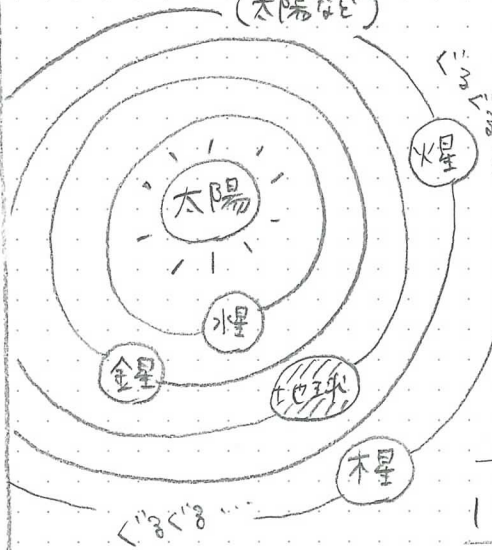

ロマンとリアルに  
する天文台へ

市民の宇宙への探究心を  
支援する天文台へ

戦略目標B

戦略目標A

2017年~2019年の ビジョン

今回のテーマは...

2017年の惑星の見頃

花にも見頃が  
あるじゃないよ

☆☆ 天文知識の向上に努めます (総務チームも一緒にね!!) ☆

受付スタッフもお客様と宇宙・天文情報を共有するため、

まずは基礎知識

惑星 → 恒星の周りを回っている天体。自分では光っていない!  
(太陽など)

太陽系の惑星

水星、金星、地球、火星、木星、土星、天王星、海王星  
この中で、肉眼で見えるのはどれ?

地球と太陽とその惑星の位置関係によって見頃があります。

小行星と違って、年によって見頃は変わります。(Web参照)

例) 毎年オリオン座は冬が見頃!

月のと並んで見える日が、惑星探しのチャンスです!  
5/7, 5/8 → 月と木星  
5/13, 5/14 → 月と土星  
5/22, 5/23 → 月と金星(明け方)

お天の頂家 2017

今見ごろなの? 武蔵野は?

★おまけ★

5/3 (水祝)

+ゾの人物!? ビジリアル系!?

『月面X』が見られます!

とき: 5/3の夜 18:30~20:30頃  
ところ: 月の表面 (この日は半月)  
大事: 肉眼では見えません(ヒト!)  
『月面X』の正体: 口頭でお伝えします!