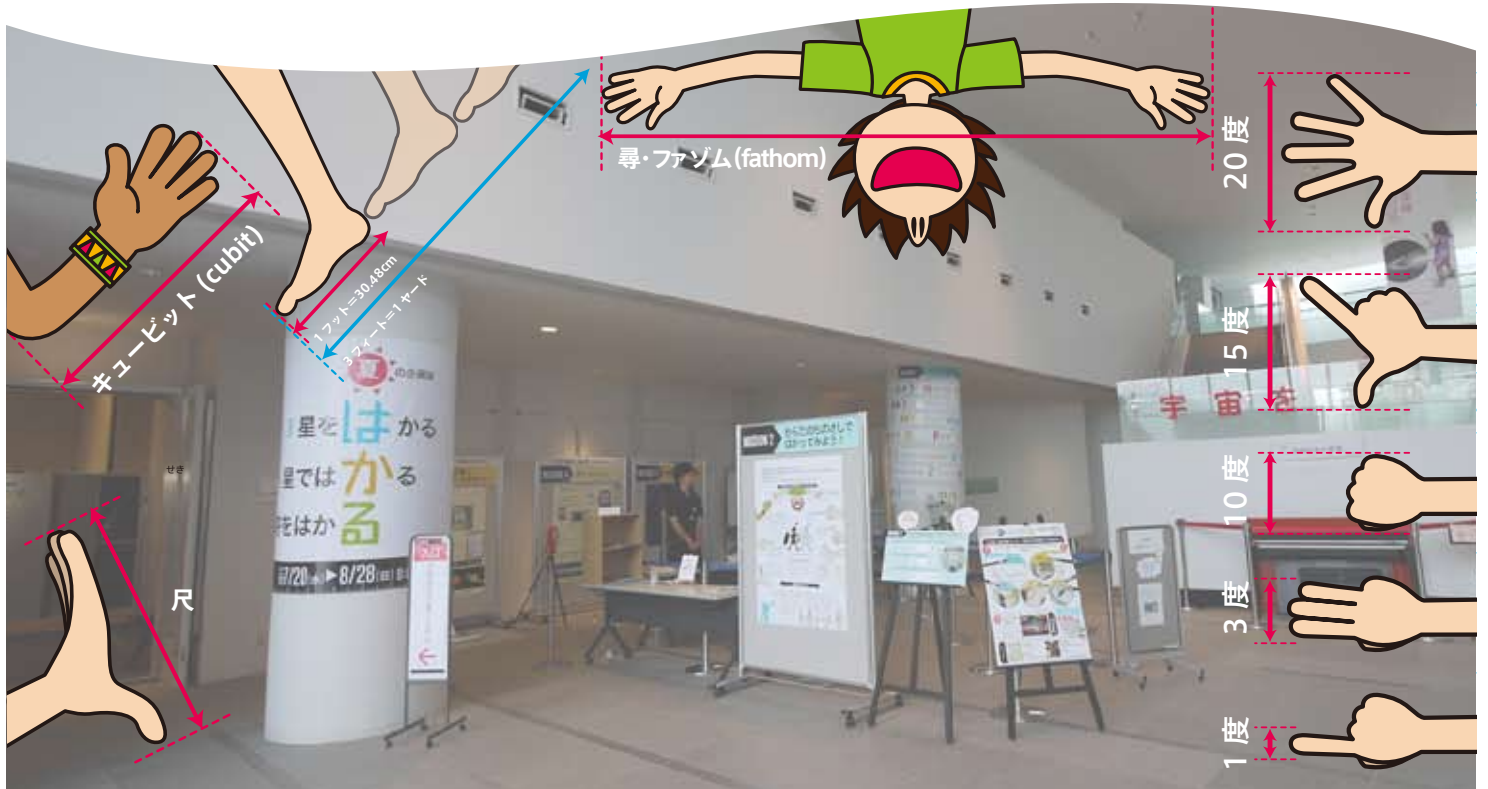

仙台市天文台

# 企画展のご紹介

2008年のリニューアルオープン以来、仙台市天文台では「宇宙を身近に」という施設ミッションのもと、さまざまな活動を続けてきました。また毎年テーマを設け、それに基づいた企画等を行っています。2011年のテーマは「宇宙をはかる」。この夏、初の試みとして仙台市天文台によるオリジナル企画展示「はかる」を開催しました。

ご希望の方にはデータをパッケージとして販売させていただきます。ご相談ください。

## 展示概要

古くから私たちの生活や文化に広く深く浸透してきた星や宇宙。これらを理解するには「はかる」ことが重要でした。身近な「はかる」から宇宙の理解を深めるための天文学の「はかる」までを紹介する企画展です。

## 展示の特徴

展示の多くをグラフィックパネルで構成しています。グラフィックパネルは、ほとんどがA0版で構成されていて、統一感のある展示が可能です。パッケージにはない展示物に関しては、当施設のスーパーバイザーにより、他館や業者さんとの方向性の示唆をすることができます。なお、体験型の補助展示やグラフィックパネル用の照明器具等の中で貸し出すことが可能なものもあります。