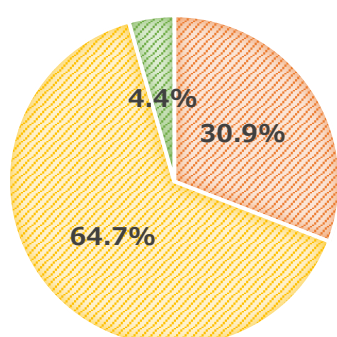

ご不便をおかけしますが、ご理解ご協力の程、どうぞよろしく願いいたします。

 展示室の入口の映像は何を映しているのですか？

 「天の川銀河」のCG映像です。「天の川銀河」とは、宇宙に数え切れないほど存在する銀河の一つで、私たちの暮らす地球（太陽系）もこの「天の川銀河」の中にあります。私たちが地上から夜空に見上げる「天の川」も、実はこの「天の川銀河」の姿です。

展示室入口の映像では、地球から宇宙へと飛び出し、「天の川銀河」を俯瞰して見たり、「天の川銀河」の中に入ったりと、色々な角度から「天の川銀河」を体感できるようになっています。

映像に囲まれて“銀河浴”を楽しむのもオススメですよ！

<ご回答いただいたみなさま>

性別

■ 男性 ■ 女性 ■ 不明

お住まい

■ 市内 ■ 県内 ■ 県外 ■ 不明

回答総数：204件

★たくさんのご意見をお寄せいただき、ありがとうございました★