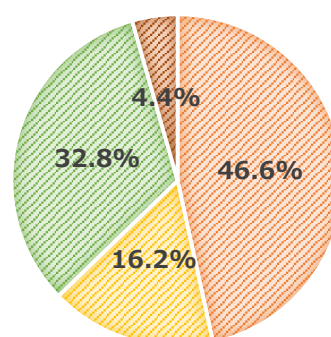

ご不便をおかけしますが、ご理解ご協力の程、どうぞよろしく願いいたします。

 展示室の入口の映像は何を映しているのですか？

 「天の川銀河」のCG映像です。「天の川銀河」とは、宇宙に数え切れないほど存在する銀河の一つで、私たちの暮らす地球（太陽系）もこの「天の川銀河」の中にあります。私たちが地上から夜空に見上げる「天の川」も、実はこの「天の川銀河」の姿です。

展示室入口の映像では、地球から宇宙へと飛び出し、「天の川銀河」を俯瞰して見たり、「天の川銀河」の中に入ったりと、色々な角度から「天の川銀河」を体感できるようになっています。

映像に囲まれて“銀河浴”を楽しむのもオススメですよ！

<ご回答いただいたみなさま>

性別

■ 男性 ■ 女性 ■ 不明

お住まい

■ 市内 ■ 県内 ■ 県外 ■ 不明

回答総数：204件

★たくさんのご意見をお寄せいただき、ありがとうございました★