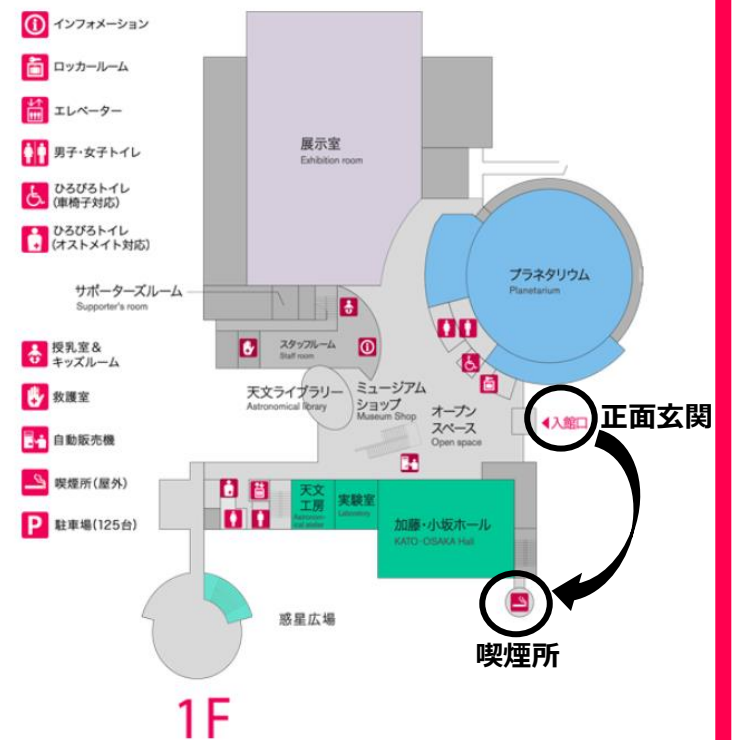

2018年12月のお客さまの声

お客さまの声

スタッフの回答

小学6年生の授業のプラネタリウムを一緒に見せていただきましたが、普段なかなか見られないものだし、内容もとても勉強になりました。

ありがとうございます。仙台市天文台では、平日午前中に、小学校の4年生・6年生の理科の教科書（天文分野）に則したプラネタリウム「学習投映」を行っています。観覧は基本学校単位での予約制ですが、お席に余裕がある際には、一般のお客様も観覧可能な場合があります。投映日時等は、スタッフまで直接お問合せください。（毎日投映がある訳ではありませんのでご注意ください。）

館内に喫煙所はありますか？

喫煙所は外にあります。天文台正面玄関を出て、右側へ進んだところにある円形塔の内部です。仙台市内の公共施設は屋内での喫煙が禁じられています。寒い時期は特にご不便をおかけしますが、ご理解ご協力の程よろしくお願いたします。

ベネフィットの割引はありますか？

申し訳ございません。ベネフィットの割引には対応しておりません。その他、JAFカード等の割引もございません。

<ご回答いただいたみなさま>