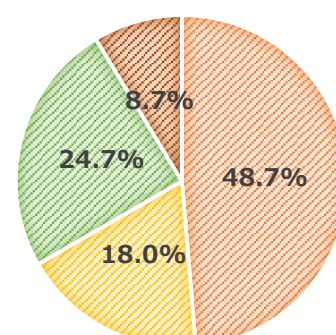

お住まい

■ 市内 ■ 県内 ■ 県外 ■ 不明

回答総数：150件

★たくさんのご意見をお寄せいただき、ありがとうございました★