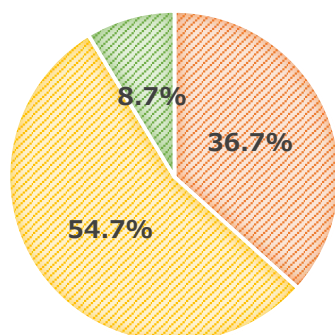

<ご回答いただいたみなさま>

性別

■ 男性 ■ 女性 ■ 不明