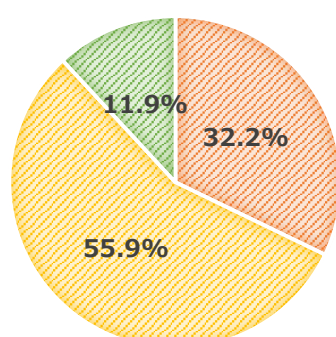

<ご回答いただいたみなさま>

性別

■ 男性 ■ 女性 ■ 不明