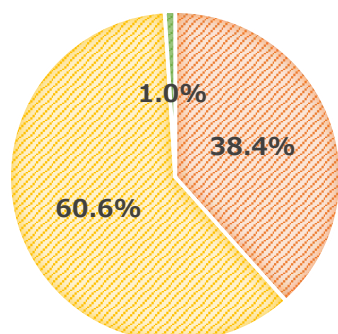

<ご回答いただいたみなさま>

性別

■ 男性 ■ 女性 ■ 不明