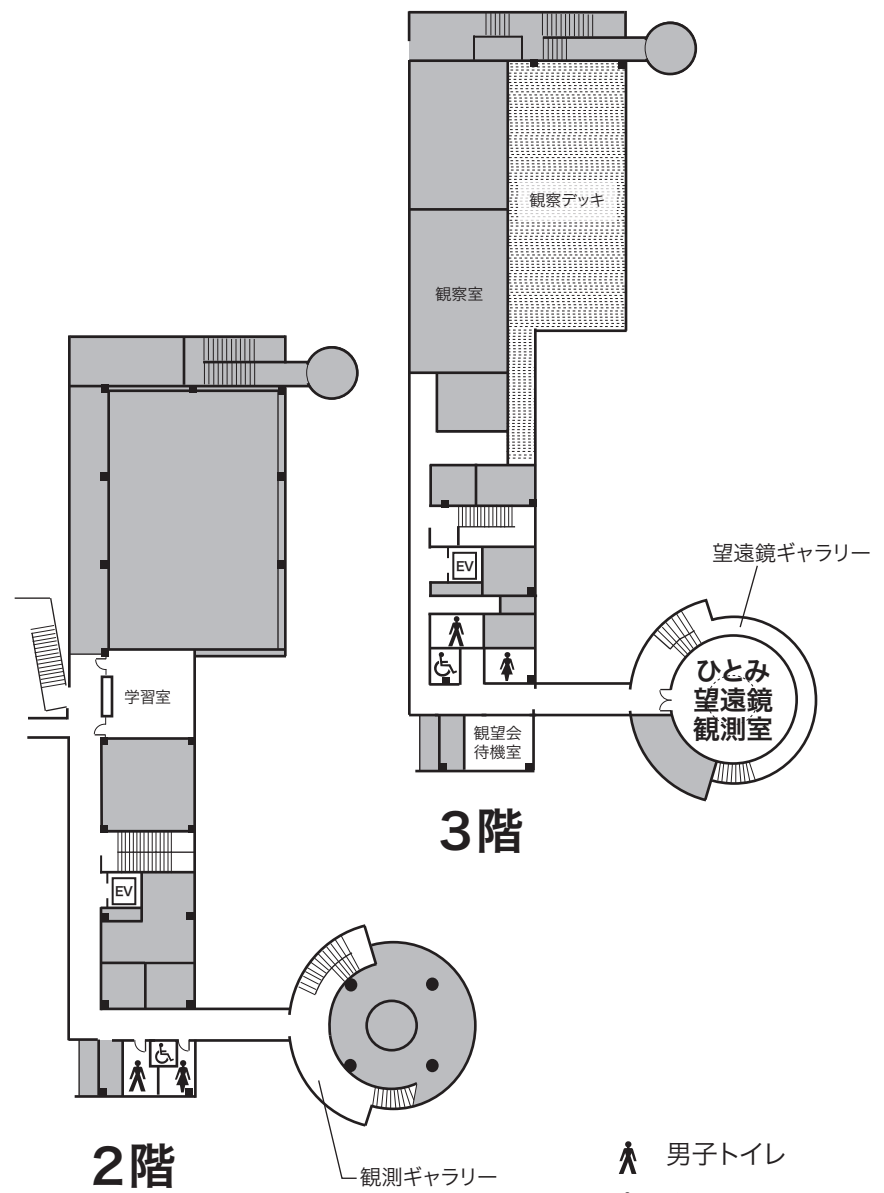

仙台市天文台 館内マップ

1階

3階

2階

- 男子トイレ
- 女子トイレ
- ひろびろトイレ
- エレベータ
- 自動販売機
- 水飲み場