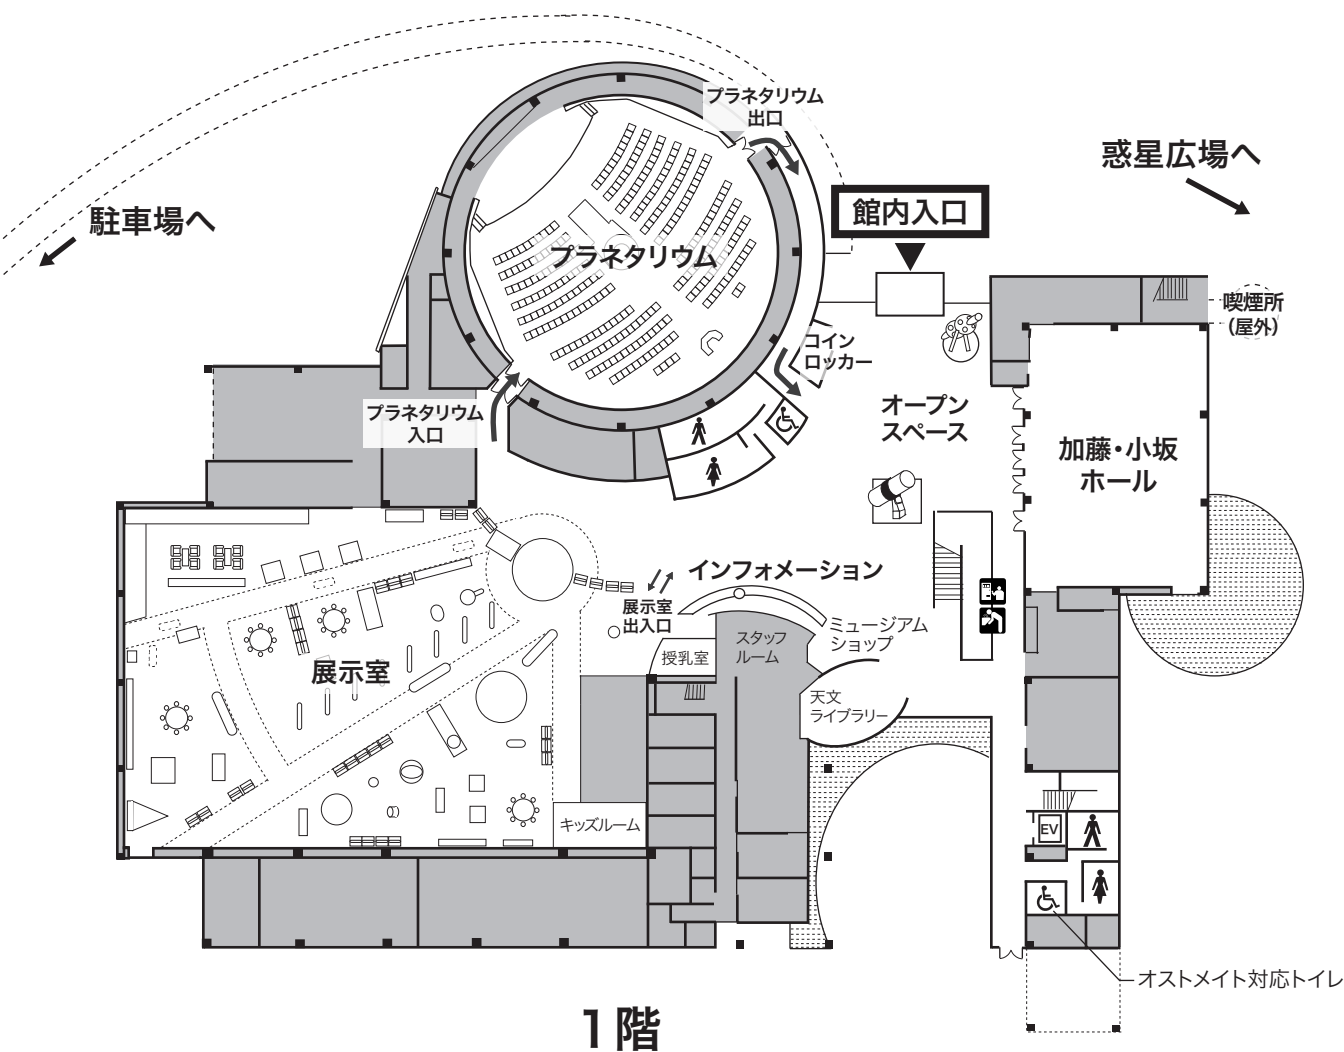

仙台市天文台 館内マップ

1階

3階

2階

- 男子トイレ
- 女子トイレ
- ひろびろトイレ
- エレベータ
- 自動販売機
- 水飲み場