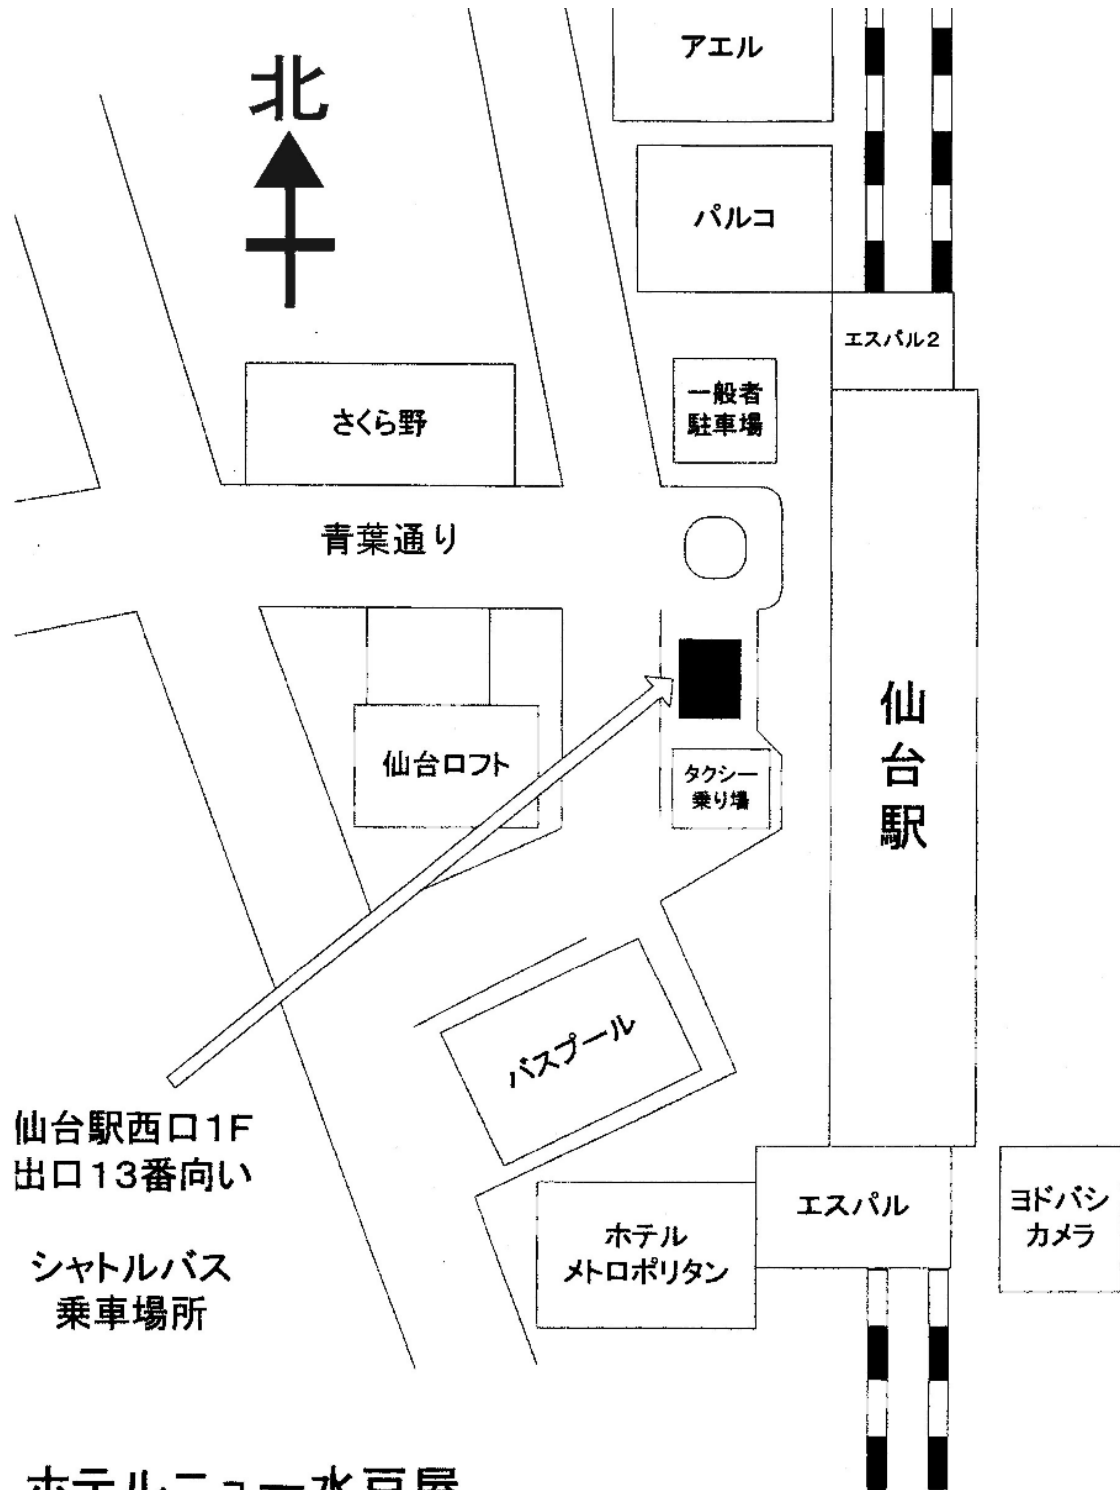

日本公開天文台協会 第5回全国大会 シャトルバス案内

- 発車日時：平成22年6月28日（月） 12：00発。（1本のみ）
- 乗り場：JR 仙台駅西口1階。詳細は下図を参照。
- バス：「ホテルニュー水戸屋」の車両です。

ホテルニュー水戸屋

TEL022-398-2301

FAX022-398-2242