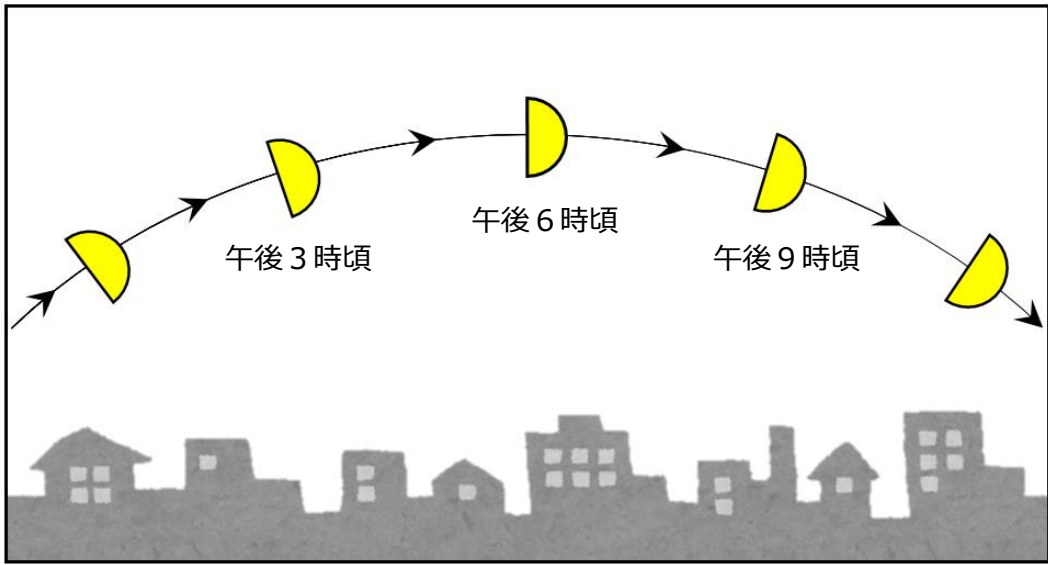

月の観察カレンダー 2022

月を観察するときは、上弦の月の時期がおすすめです。

このカレンダーでは、2022年8月の月の形と、上弦の月を含む前後2日間の月の出と南中の時刻を紹介しています。

月の観察日を決める際にお役立てください。

東

南

西

(参考) 上弦の月の位置の変わり方

月の観察カレンダー 2022

月を観察するときは、上弦の月の時期がおすすめです。

このカレンダーでは、2022年9月の月の形と、上弦の月を含む前後2日間の月の出と南中の時刻を紹介しています。

月の観察日を決める際にお役立てください。

(参考) 上弦の月の位置の変わり方

9月 2022年

おすすめの観察日：2～6日

日 月 火 水 木 金 土

月の観察カレンダー 2022

月を観察するときは、上弦の月の時期がおすすめです。

このカレンダーでは、2022年10月の月の形と、上弦の月を含む前後2日間の月の出と南中の時刻を紹介しています。

月の観察日を決める際にお役立てください。

(参考) 上弦の月の位置の変わり方

10月 2022年 おすすめの観察日：1～5日／30・31日

日 月 火 水 木 金 土

						1 月の出 11:09 南中 15:52
2 月の出 12:19 南中 16:53 	3 月の出 13:23 南中 17:55 上弦 	4 月の出 14:17 南中 18:57 	5 月の出 15:02 南中 19:55 	6 	7 	8
9 	10 満月 	11 	12 	13 	14 	15
16 	17 	18 下弦 	19 	20 	21 	22
23 	24 	25 新月 	26 	27 	28 	29
30 月の出 11:17 南中 15:49 	31 月の出 12:15 南中 16:51 					