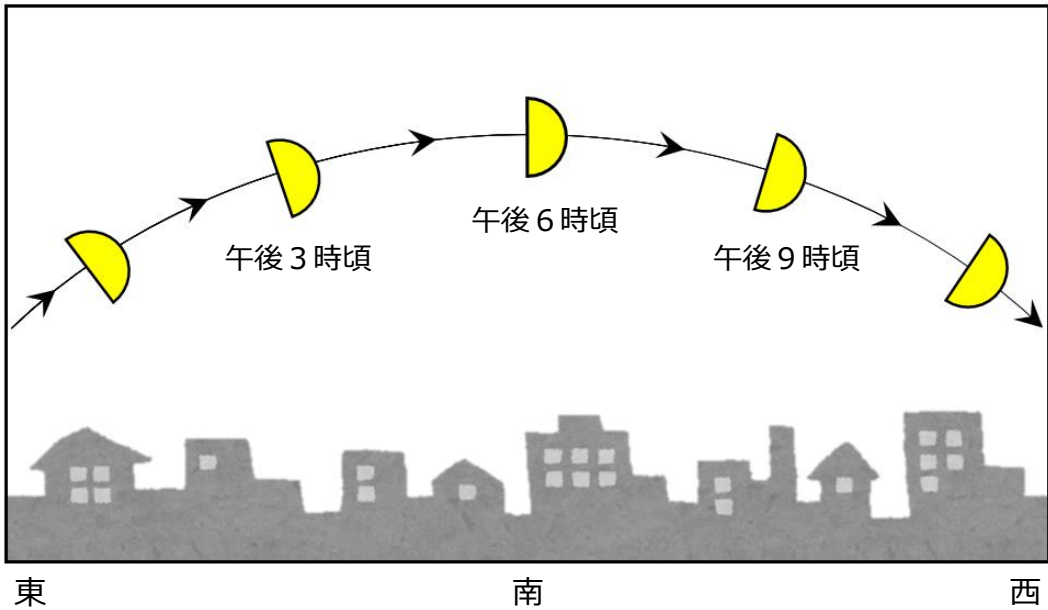

月の観察カレンダー 2022

月を観察するときは、上弦の月の時期がおすすめです。

このカレンダーでは、2022年8月の月の形と、上弦の月を含む前後2日間の月の出と南中の時刻を紹介しています。

月の観察日を決める際にお役立てください。

東

南

西

(参考) 上弦の月の位置の変わり方

月の観察カレンダー 2022

月を観察するときは、上弦の月の時期がおすすめです。

このカレンダーでは、2022年9月の月の形と、上弦の月を含む前後2日間の月の出と南中の時刻を紹介しています。

月の観察日を決める際にお役立てください。

(参考) 上弦の月の位置の変わり方

9月 2022年

おすすめの観察日：2～6日

日 月 火 水 木 金 土

月の観察カレンダー 2022

月を観察するときは、上弦の月の時期がおすすめです。

このカレンダーでは、2022年10月の月の形と、上弦の月を含む前後2日間の月の出と南中の時刻を紹介しています。

月の観察日を決める際にお役立てください。

(参考) 上弦の月の位置の変わり方

10月 2022年 おすすめの観察日：1～5日／30・31日

日 月 火 水 木 金 土

						1 月の出 11:09 南中 15:52
2 月の出 12:19 南中 16:53 	3 月の出 13:23 南中 17:55 上弦 	4 月の出 14:17 南中 18:57 	5 月の出 15:02 南中 19:55 	6 	7 	8
9 	10 満月 	11 	12 	13 	14 	15
16 	17 	18 下弦 	19 	20 	21 	22
23 	24 	25 新月 	26 	27 	28 	29
30 月の出 11:17 南中 15:49 	31 月の出 12:15 南中 16:51 					