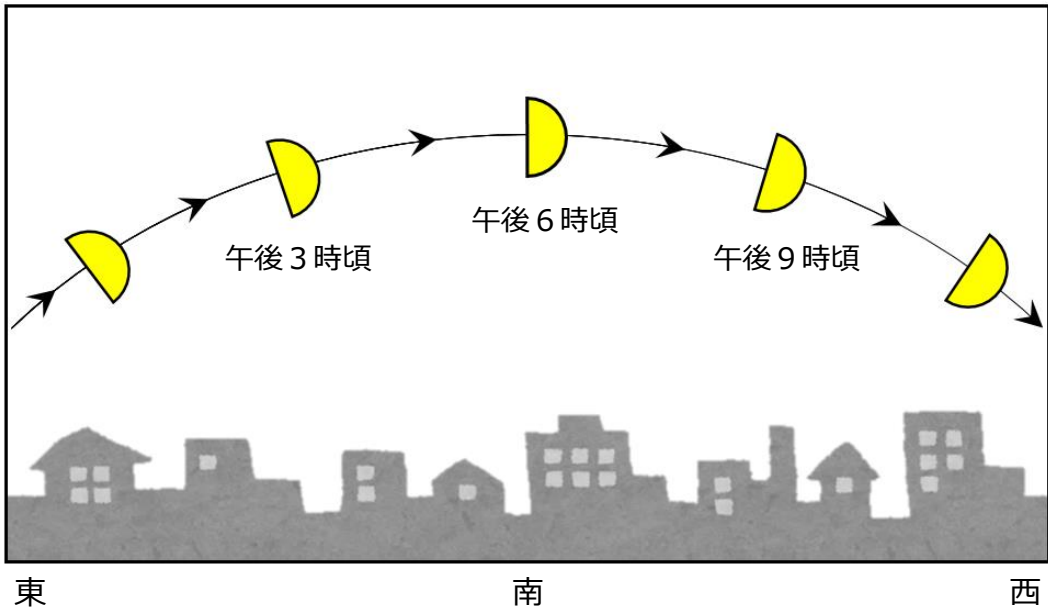

月の観察カレンダー 2022

月を観察するときは、上弦の月の時期がおすすめです。

このカレンダーでは、2022年9月の月の形と、上弦の月を含む前後2日間の月の出と南中の時刻を紹介しています。

月の観察日を決める際にお役立てください。

(参考) 上弦の月の位置の変わり方

9月 2022年

おすすめの観察日：2～6日

日 月 火 水 木 金 土

月の観察カレンダー 2022

月を観察するときは、上弦の月の時期がおすすめです。

このカレンダーでは、2022年10月の月の形と、上弦の月を含む前後2日間の月の出と南中の時刻を紹介しています。

月の観察日を決める際にお役立てください。

(参考) 上弦の月の位置の変わり方

10月 2022年 おすすめの観察日：1～5日／30・31日

日 月 火 水 木 金 土

						1 月の出 11:09 南中 15:52
2 月の出 12:19 南中 16:53 	3 月の出 13:23 南中 17:55 上弦 	4 月の出 14:17 南中 18:57 	5 月の出 15:02 南中 19:55 	6 	7 	8
9 	10 満月 	11 	12 	13 	14 	15
16 	17 	18 下弦 	19 	20 	21 	22
23 	24 	25 新月 	26 	27 	28 	29
30 月の出 11:17 南中 15:49 	31 月の出 12:15 南中 16:51 					