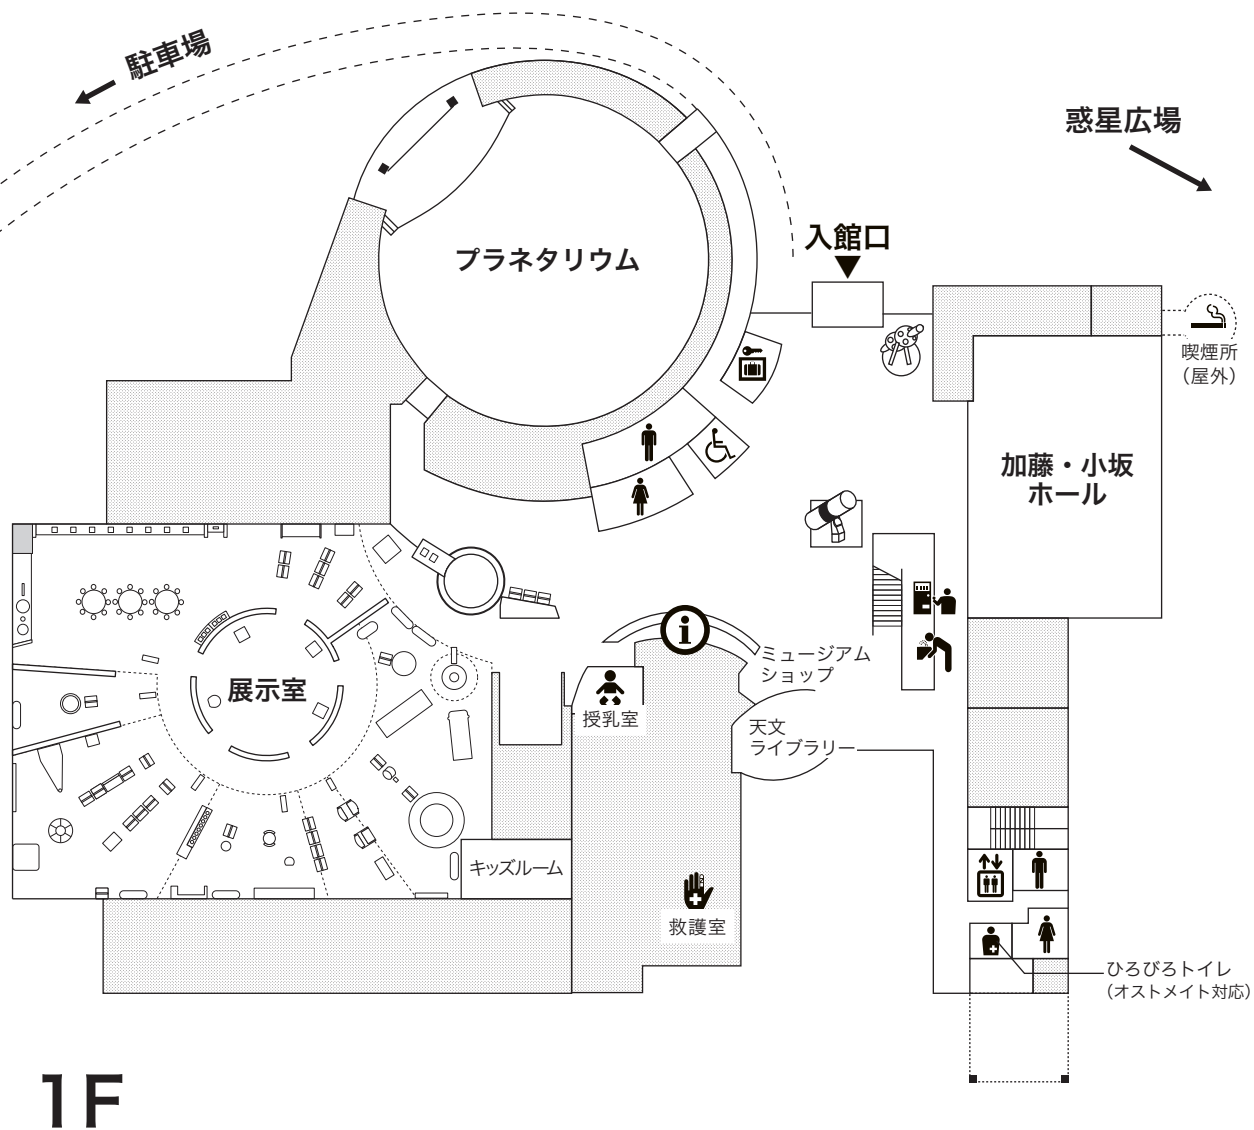

仙台市天文台フロアマップ

- インフォメーション
- 男子トイレ
- 女子トイレ
- ひろびろトイレ
- エレベータ
- コインロッカー
- 自動販売機
- 水飲み場