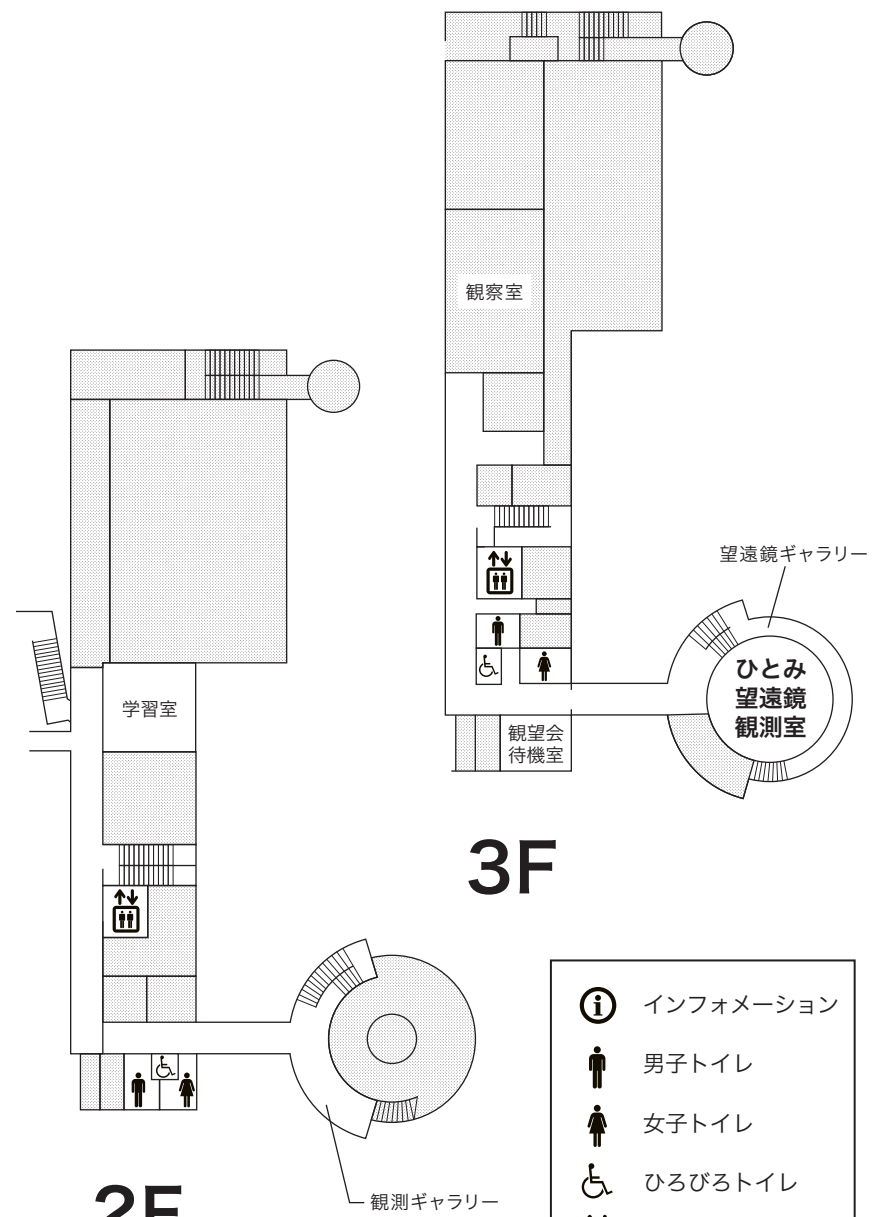

仙台市天文台フロアマップ

- インフォメーション
- 男子トイレ
- 女子トイレ
- ひろびろトイレ
- エレベータ
- コインロッカー
- 自動販売機
- 水飲み場