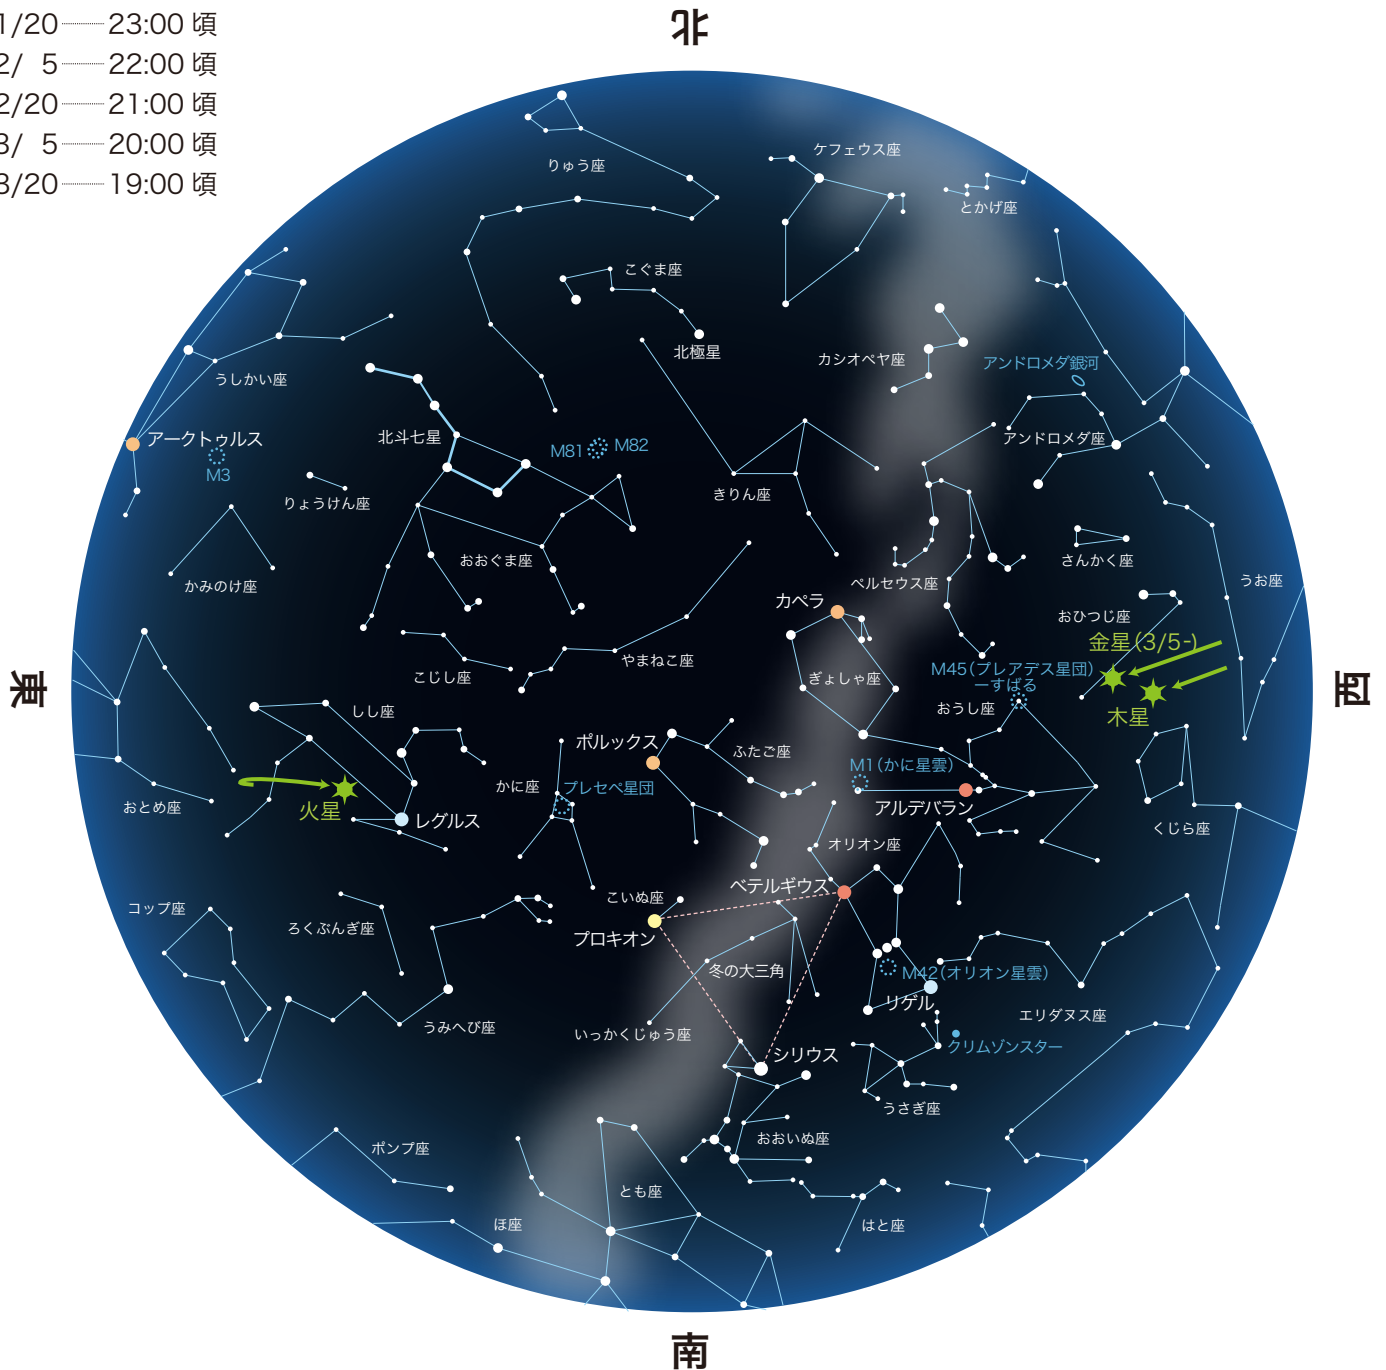

冬の星空

2012 WINTER STARRY SKY

星図時間

- 1/ 5 — 00:00 頃
- 1/20 — 23:00 頃
- 2/ 5 — 22:00 頃
- 2/20 — 21:00 頃
- 3/ 5 — 20:00 頃
- 3/20 — 19:00 頃

星図の使い方

この星図を頭の上にかざして、
方角をあわせると、いろいろな
星座を見つけることができます。

- 1等星
- 2等星
- 3等星
- 4等星以下