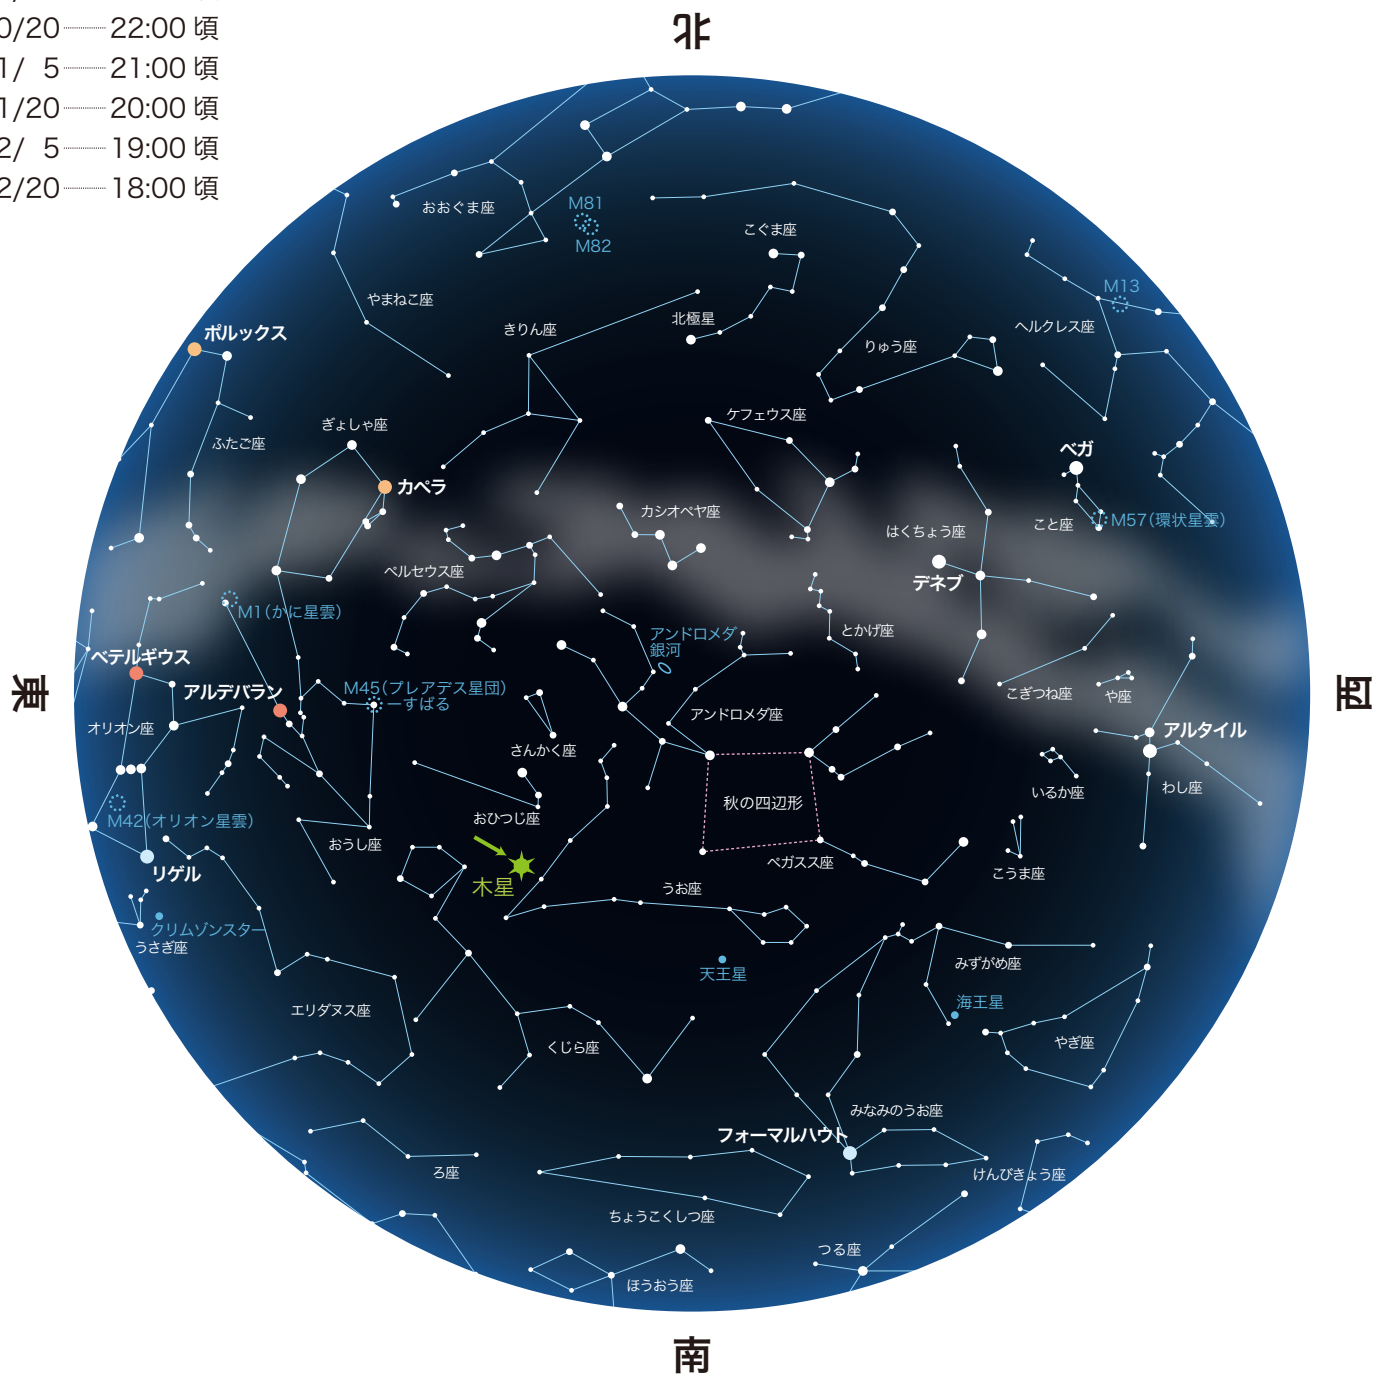

秋の星空

2011 AUTUMN STARRY SKY

星図時間

10/ 5 — 23:00 頃
 10/20 — 22:00 頃
 11/ 5 — 21:00 頃
 11/20 — 20:00 頃
 12/ 5 — 19:00 頃
 12/20 — 18:00 頃

星図の使い方

この星図を頭の上にかざして、
 方角をあわせると、いろいろな
 星座を見つけることができます。

- 1等星
- 2等星
- 3等星
- 4等星以下