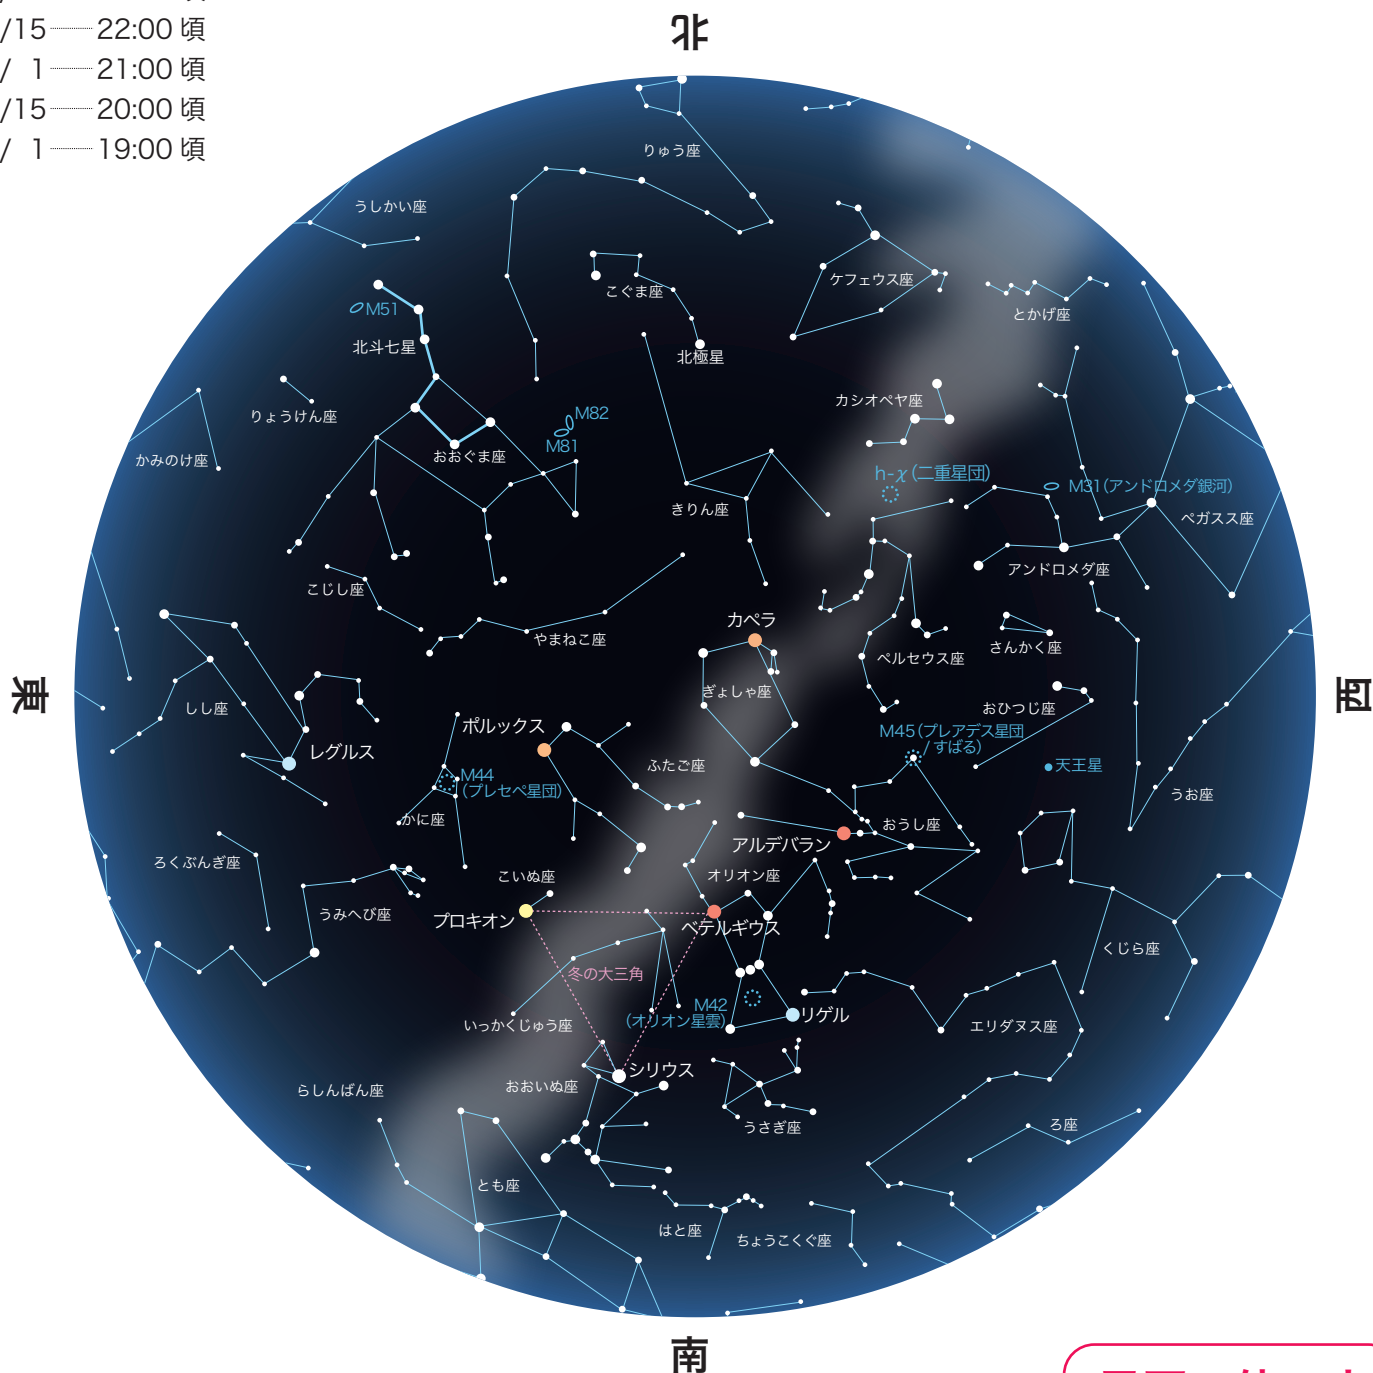

冬の星空

2022 WINTER STARRY SKY

星図時間

1/ 1 — 23:00 頃

1/15 — 22:00 頃

2/ 1 — 21:00 頃

2/15 — 20:00 頃

3/ 1 — 19:00 頃

星図の使い方

この星図を頭の上にかざして、
方角をあわせると、いろいろな
星座を見つけることができます。

- 1等星
- 2等星
- 3等星
- 4等星以下
- ☉ 星雲・星団
- ☾ 銀河