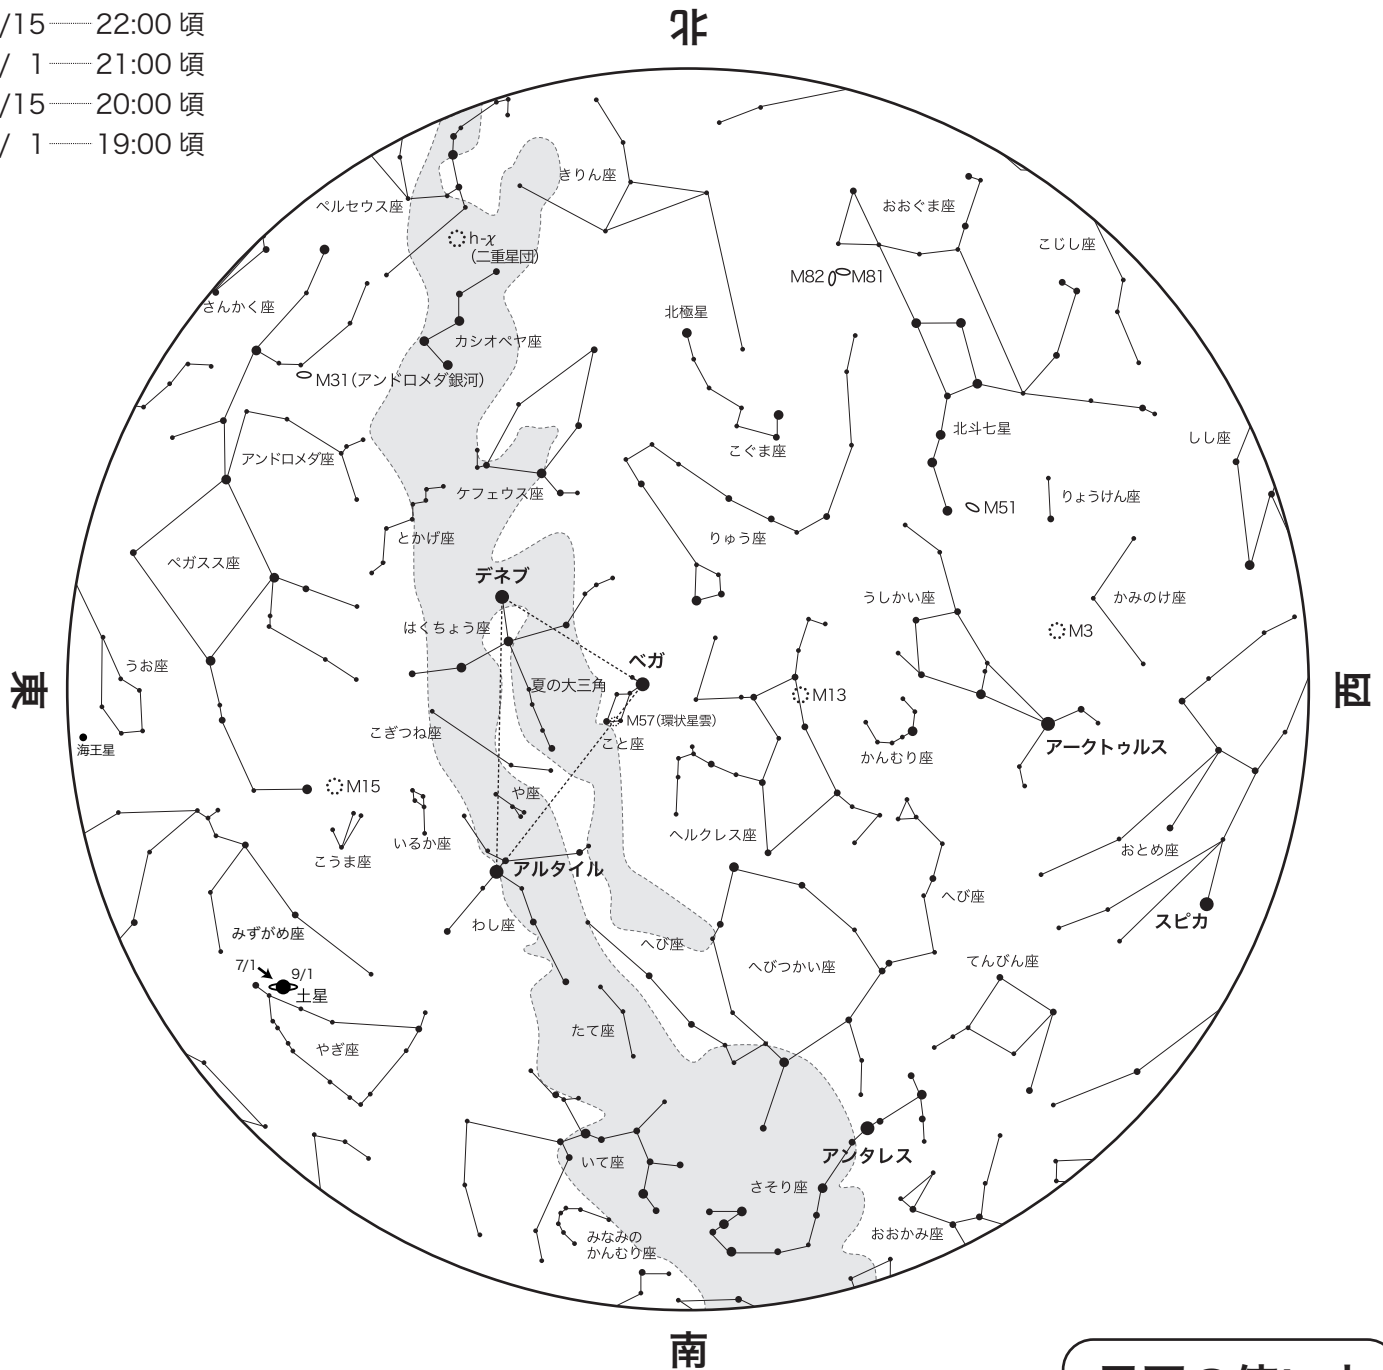

夏の星空

2022 SUMMER STARRY SKY

星図時間

7/ 1 — 23:00 頃

7/15 — 22:00 頃

8/ 1 — 21:00 頃

8/15 — 20:00 頃

9/ 1 — 19:00 頃

星図の使い方

この星図を頭の上にかざして、
方角をあわせると、いろいろな
星座を見つけることができます。

- 1等星
- 2等星
- 3等星
- 4等星以下
- ☉ 星雲・星団
- ☾ 銀河