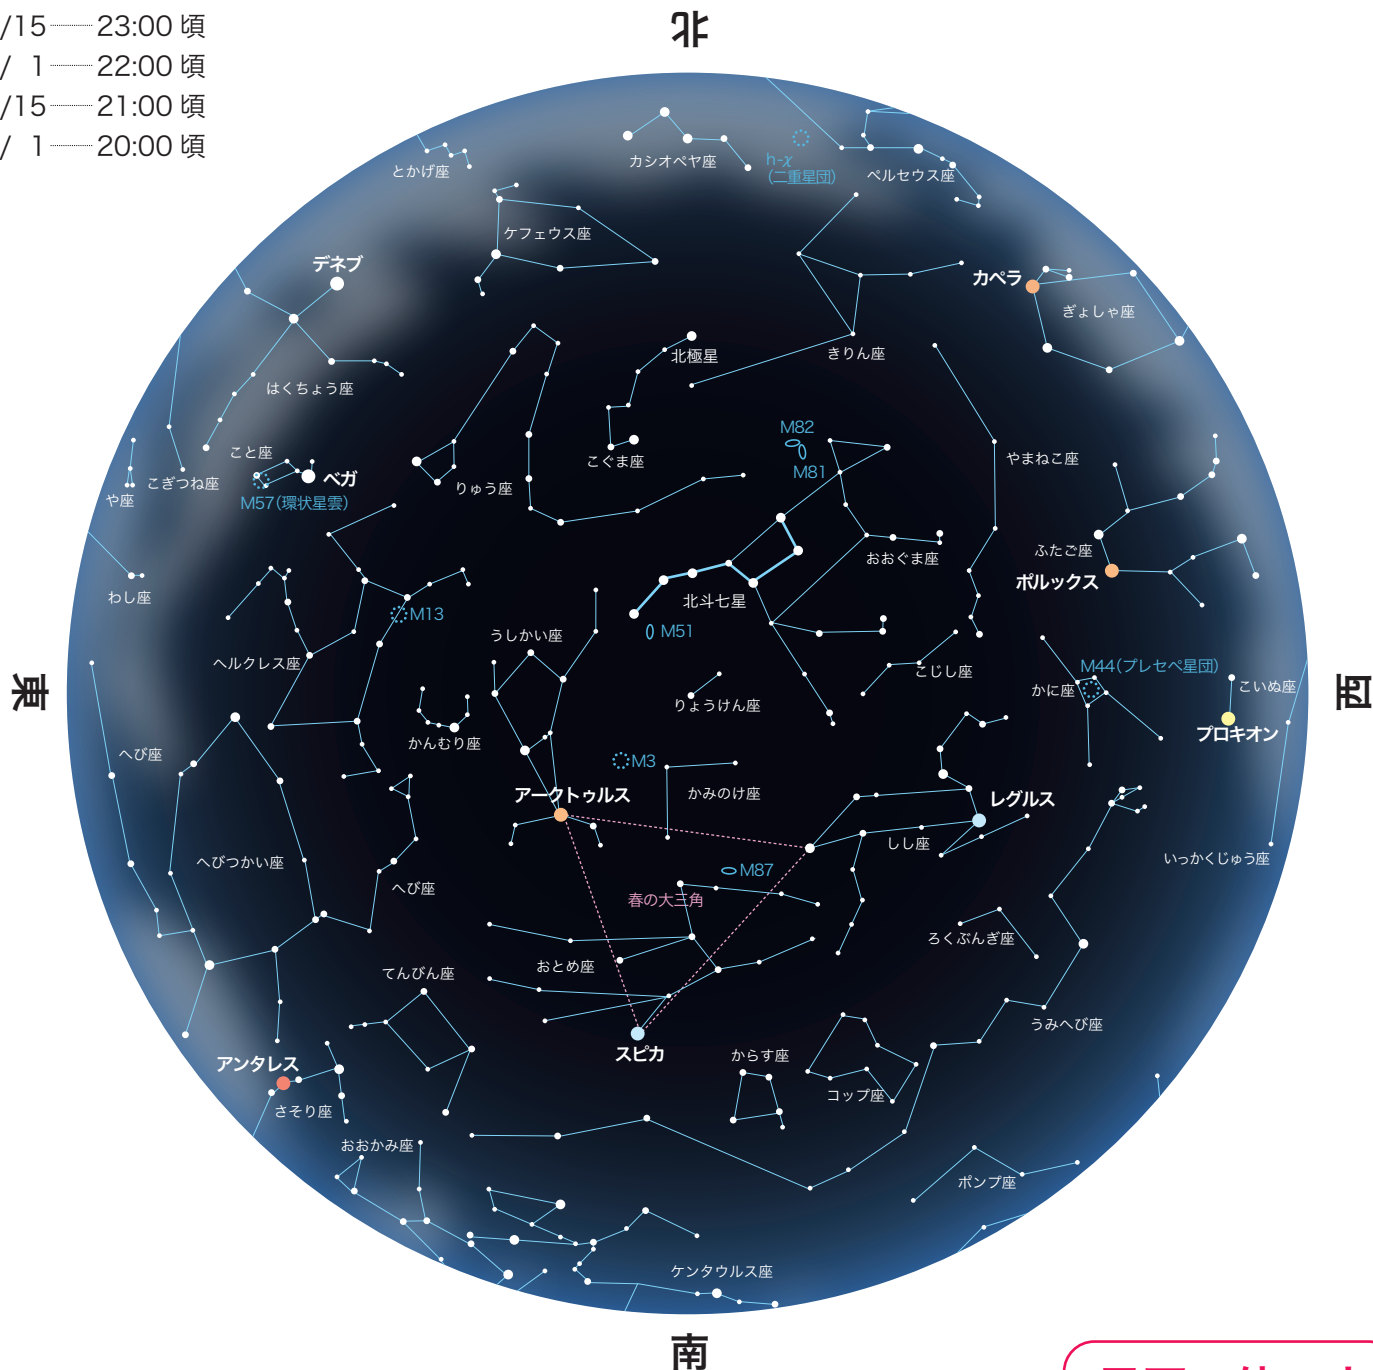

春の星空

2022 SPRING STARRY SKY

星図時間

4/ 1 — 24:00 頃

4/15 — 23:00 頃

5/ 1 — 22:00 頃

5/15 — 21:00 頃

6/ 1 — 20:00 頃

星図の使い方

この星図を頭の上にかざして、
方角をあわせると、いろいろな
星座を見つけることができます。

- 1等星
- 2等星
- 3等星
- 4等星以下
- ☉ 星雲・星団
- ☾ 銀河