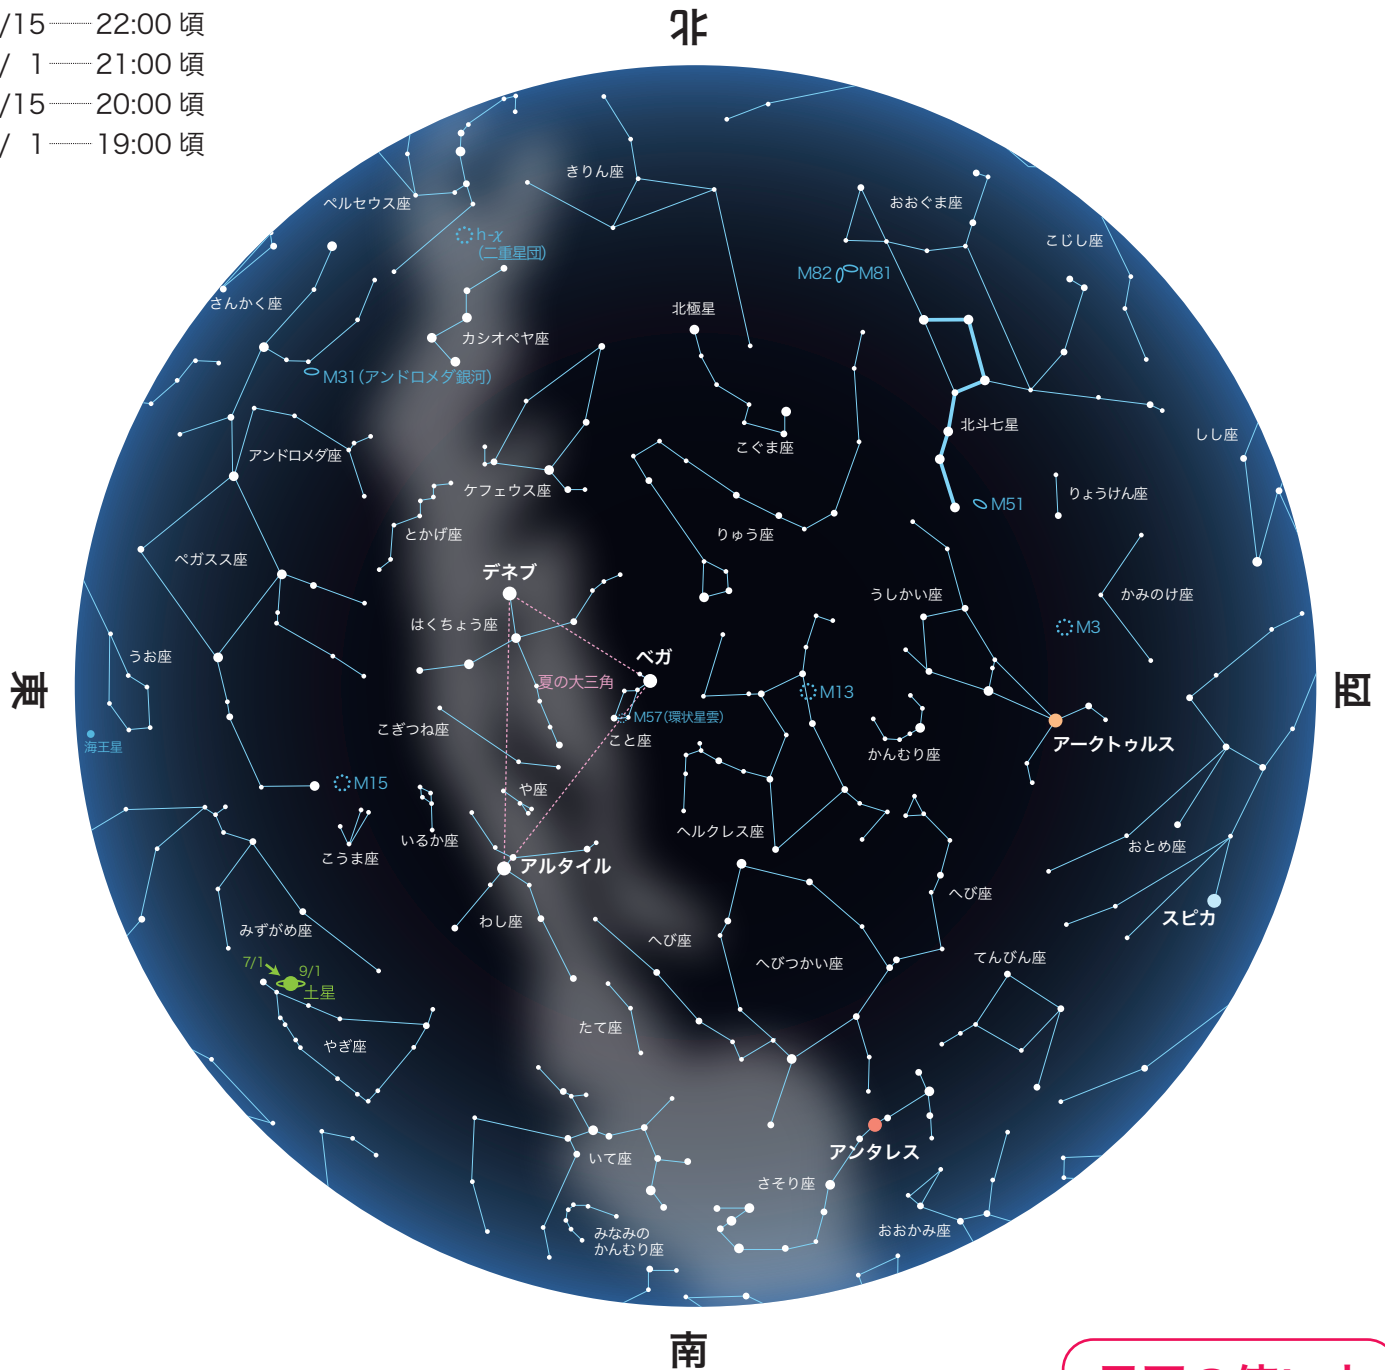

夏の星空

2022 SUMMER STARRY SKY

星図時間

- 7/ 1 — 23:00 頃
- 7/15 — 22:00 頃
- 8/ 1 — 21:00 頃
- 8/15 — 20:00 頃
- 9/ 1 — 19:00 頃

星図の使い方

この星図を頭の上にかざして、
方角をあわせると、いろいろな
星座を見つけることができます。

- 1等星
- 2等星
- 3等星
- 4等星以下
- ☉ 星雲・星団
- ☾ 銀河