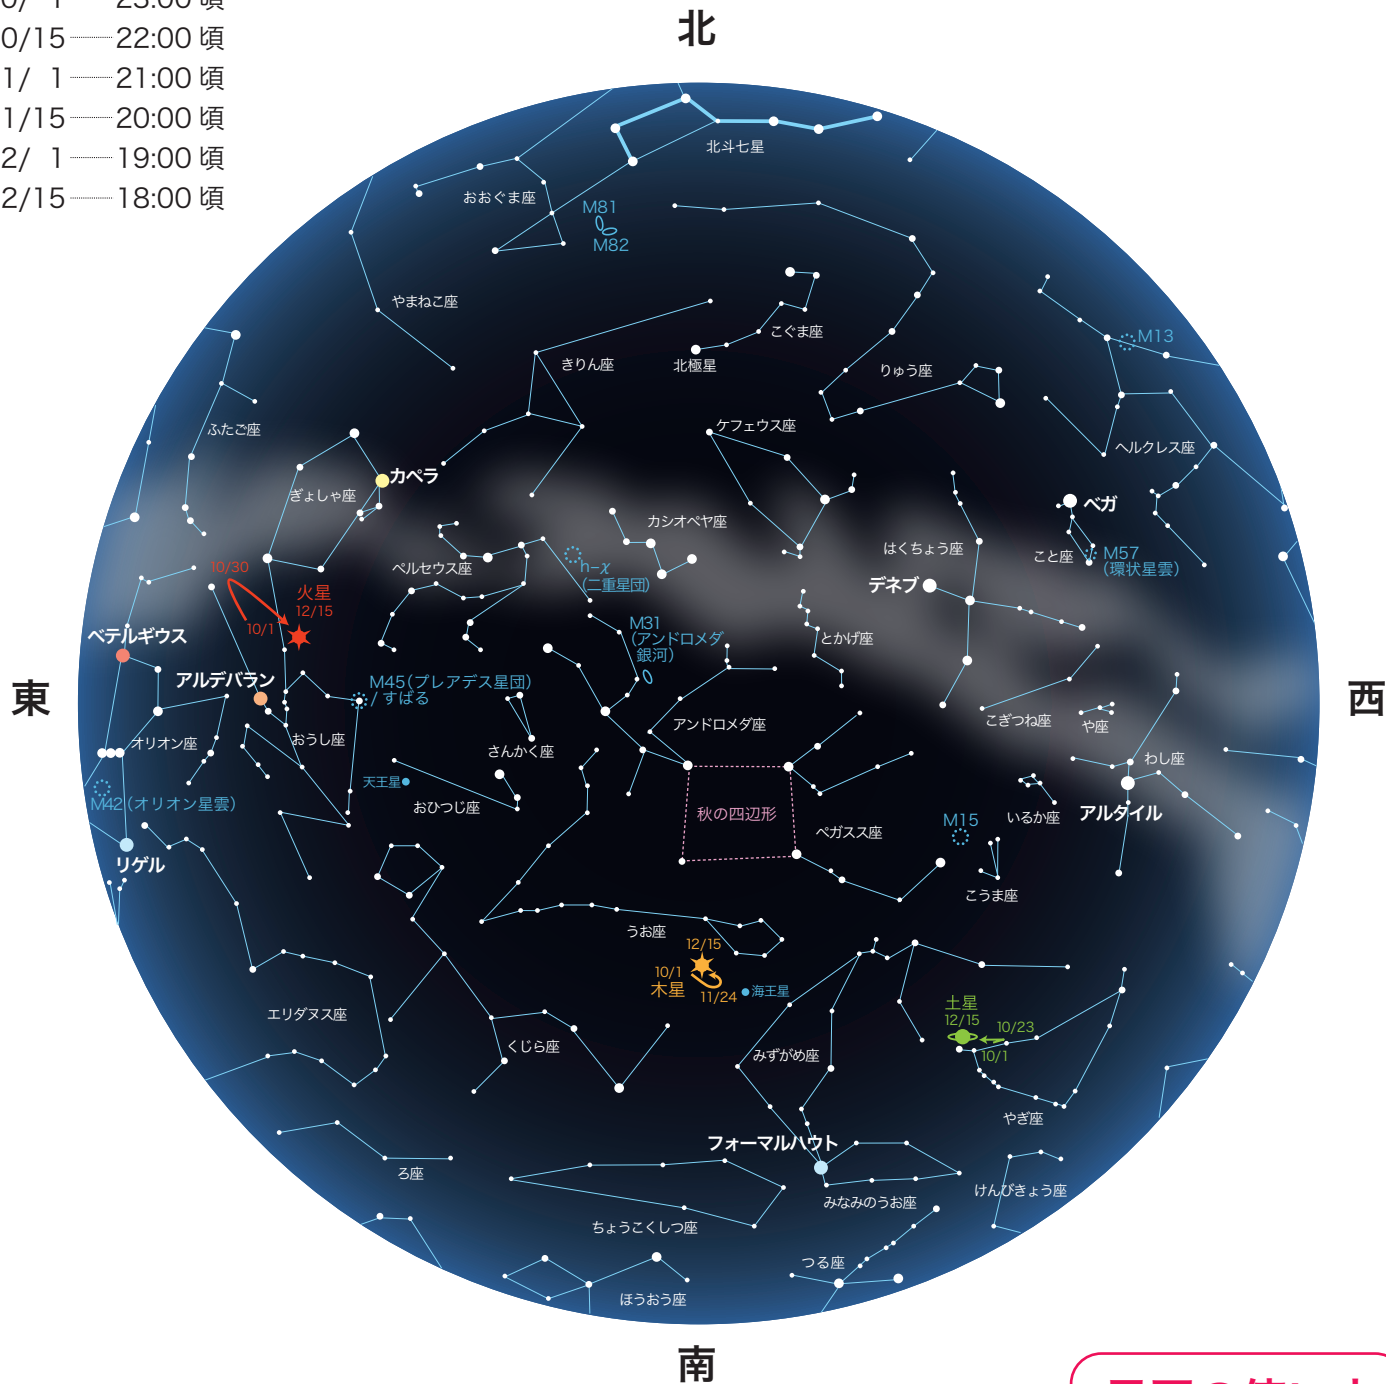

# 秋の星空

## 2022 AUTUMN STARRY SKY

### 星図時間

10/ 1 — 23:00 頃  
 10/15 — 22:00 頃  
 11/ 1 — 21:00 頃  
 11/15 — 20:00 頃  
 12/ 1 — 19:00 頃  
 12/15 — 18:00 頃

### 星図の使い方

この星図を頭の上にかざして、  
 方角をあわせると、いろいろな  
 星座を見つけることができます。

- ..... 1等星
- ..... 2等星
- ..... 3等星
- ..... 4等星以下
- ☉ ..... 星雲・星団
- ☾ ..... 銀河