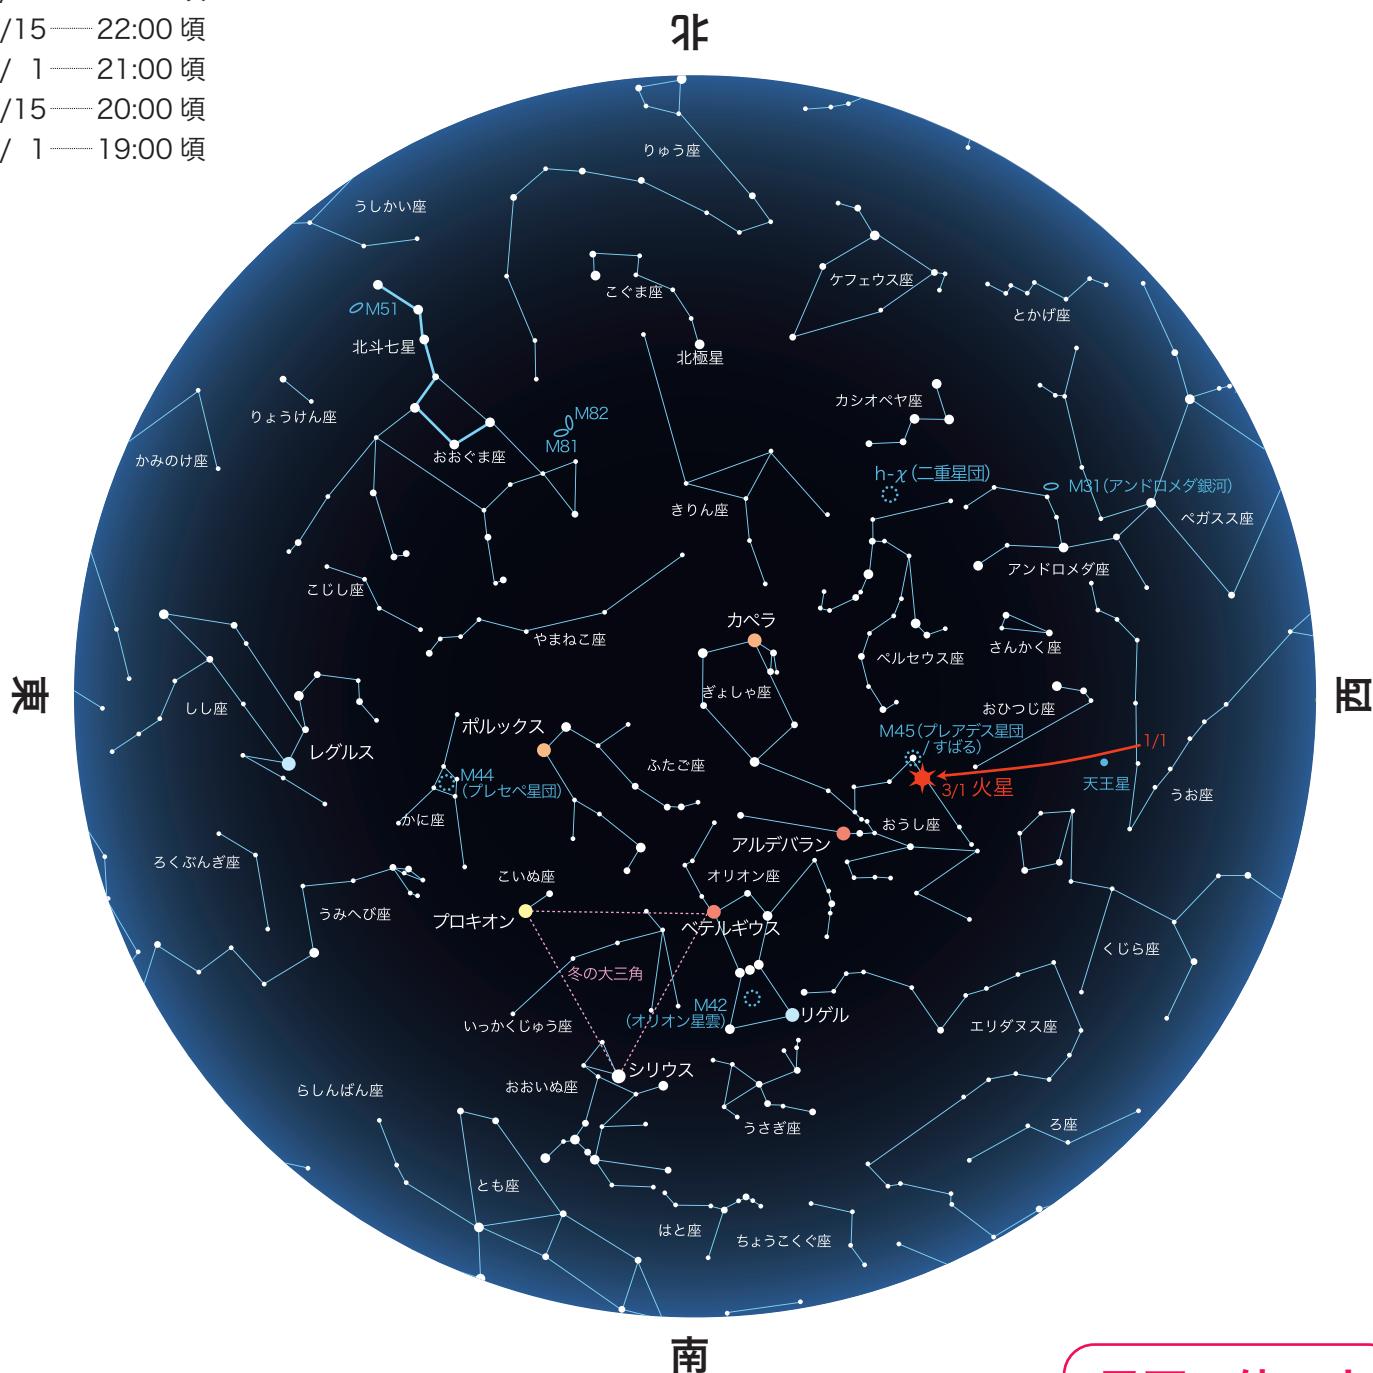

# 冬の星空

2021 WINTER STARRY SKY

## 星図時間

1/ 1 — 23:00 頃

1/15 — 22:00 頃

2/ 1 — 21:00 頃

2/15 — 20:00 頃

3/ 1 — 19:00 頃

## 星図の使い方

この星図を頭の上にかざして、方角をあわせると、いろいろな星座を見つけることができます。

- ..... 1等星
- ..... 2等星
- ..... 3等星
- ..... 4等星以下
- ☉ ..... 星雲・星団
- ☾ ..... 銀河