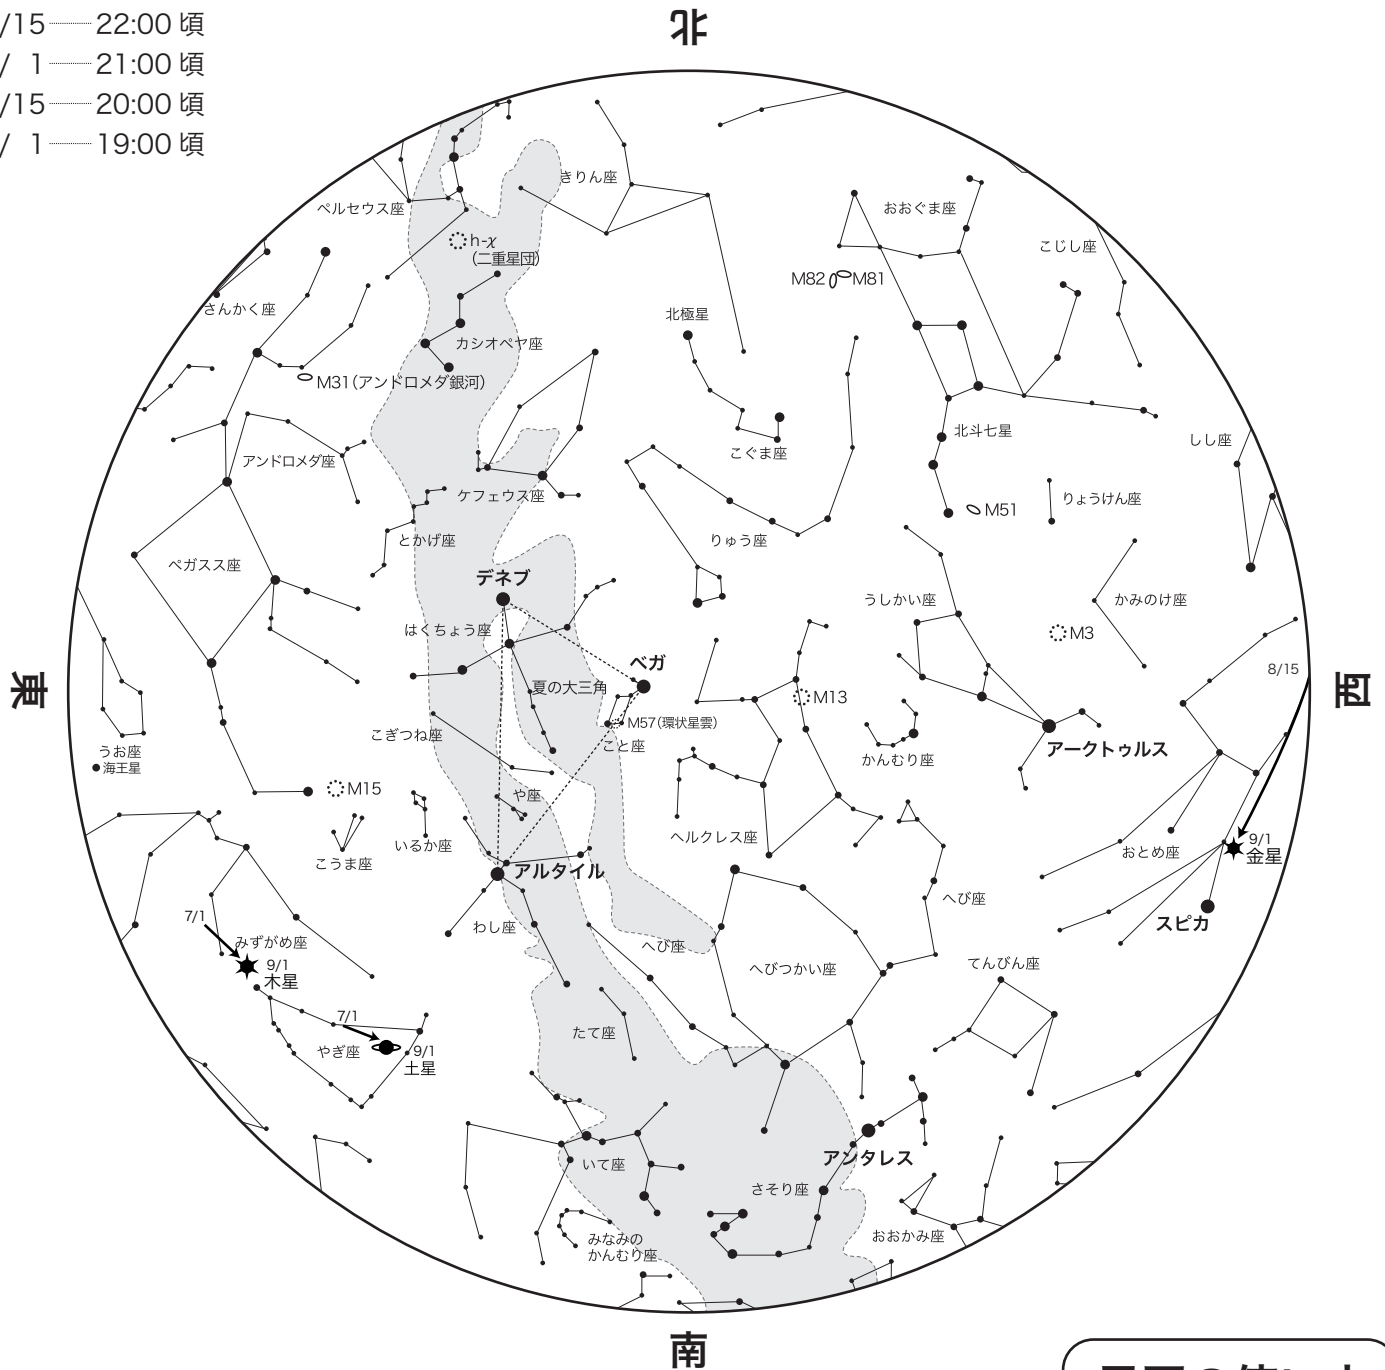

夏の星空

2021 SUMMER STARRY SKY

星図時間

- 7/ 1 — 23:00 頃
- 7/15 — 22:00 頃
- 8/ 1 — 21:00 頃
- 8/15 — 20:00 頃
- 9/ 1 — 19:00 頃

星図の使い方

この星図を頭の上にかざして、方角をあわせると、いろいろな星座を見つけることができます。

- 1等星
- 2等星
- 3等星
- 4等星以下
- ☉ 星雲・星団
- ☾ 銀河