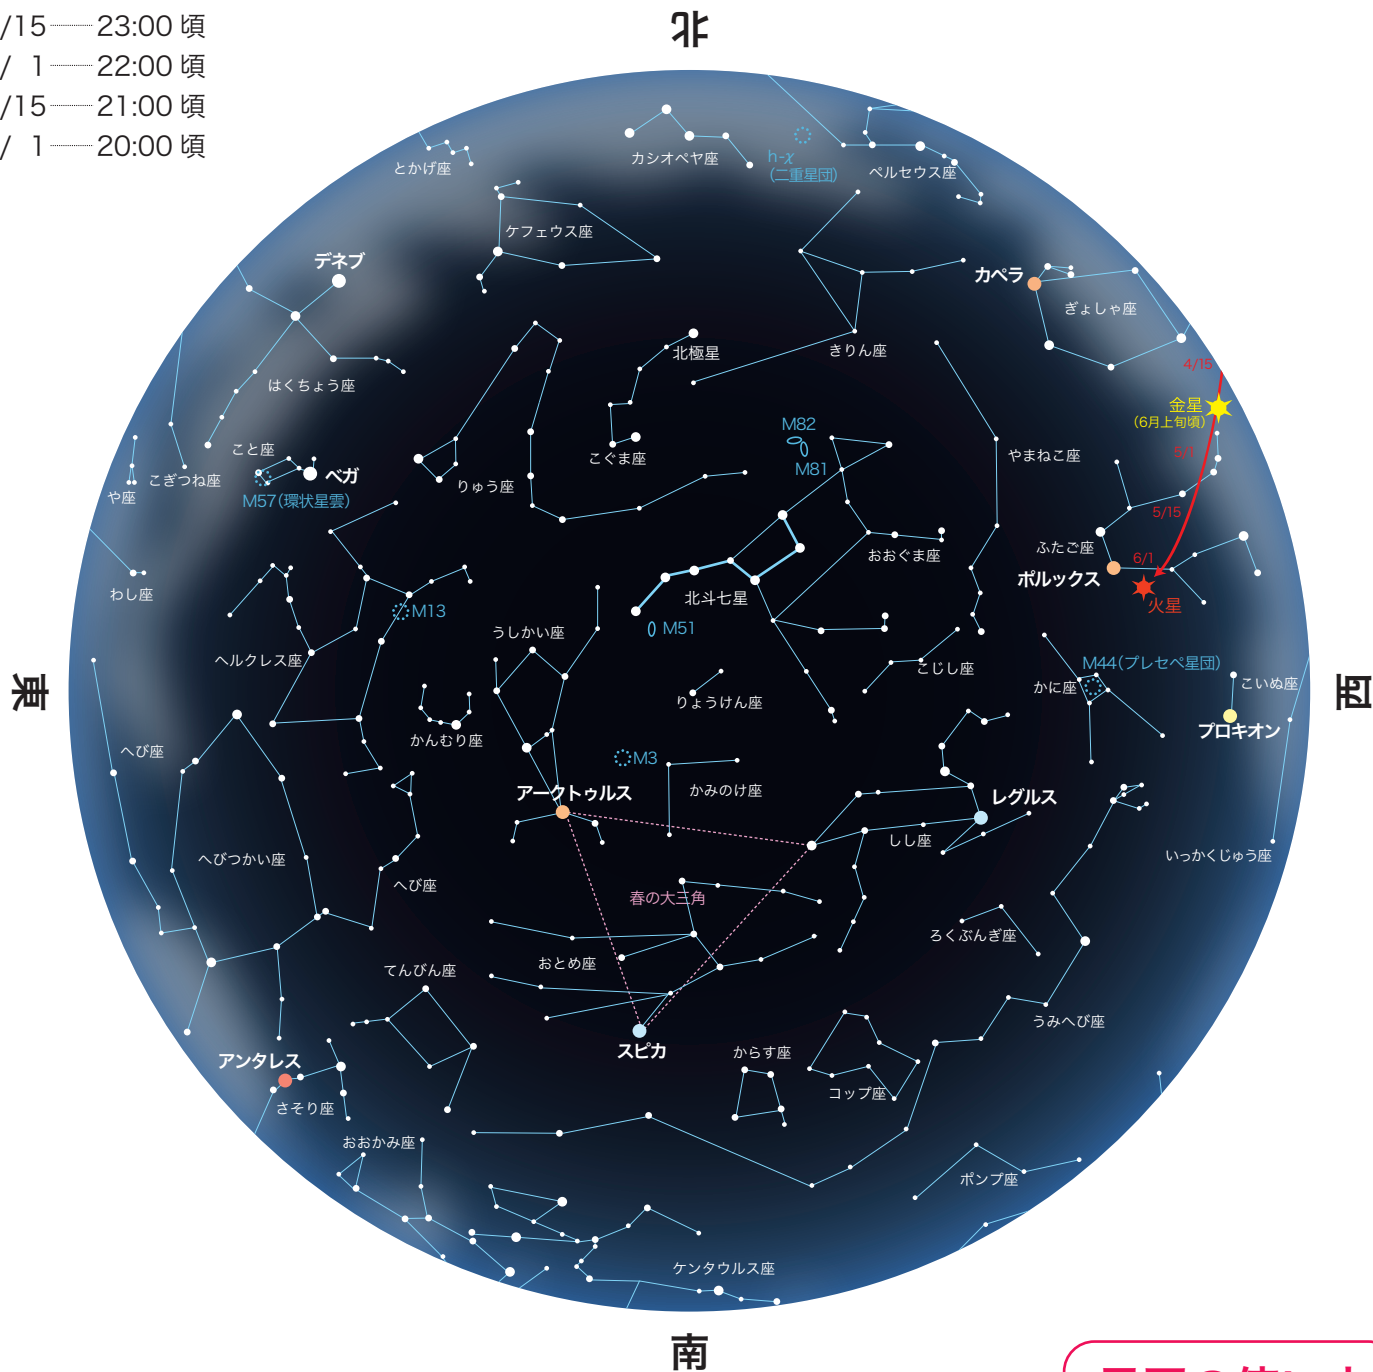

春の星空

2021 SPRING STARRY SKY

星図時間

4/ 1 — 24:00 頃

4/15 — 23:00 頃

5/ 1 — 22:00 頃

5/15 — 21:00 頃

6/ 1 — 20:00 頃

星図の使い方

この星図を頭の上にかざして、
方角をあわせると、いろいろな
星座を見つけることができます。

- 1等星
- 2等星
- 3等星
- 4等星以下
- ☉ 星雲・星団
- ☾ 銀河