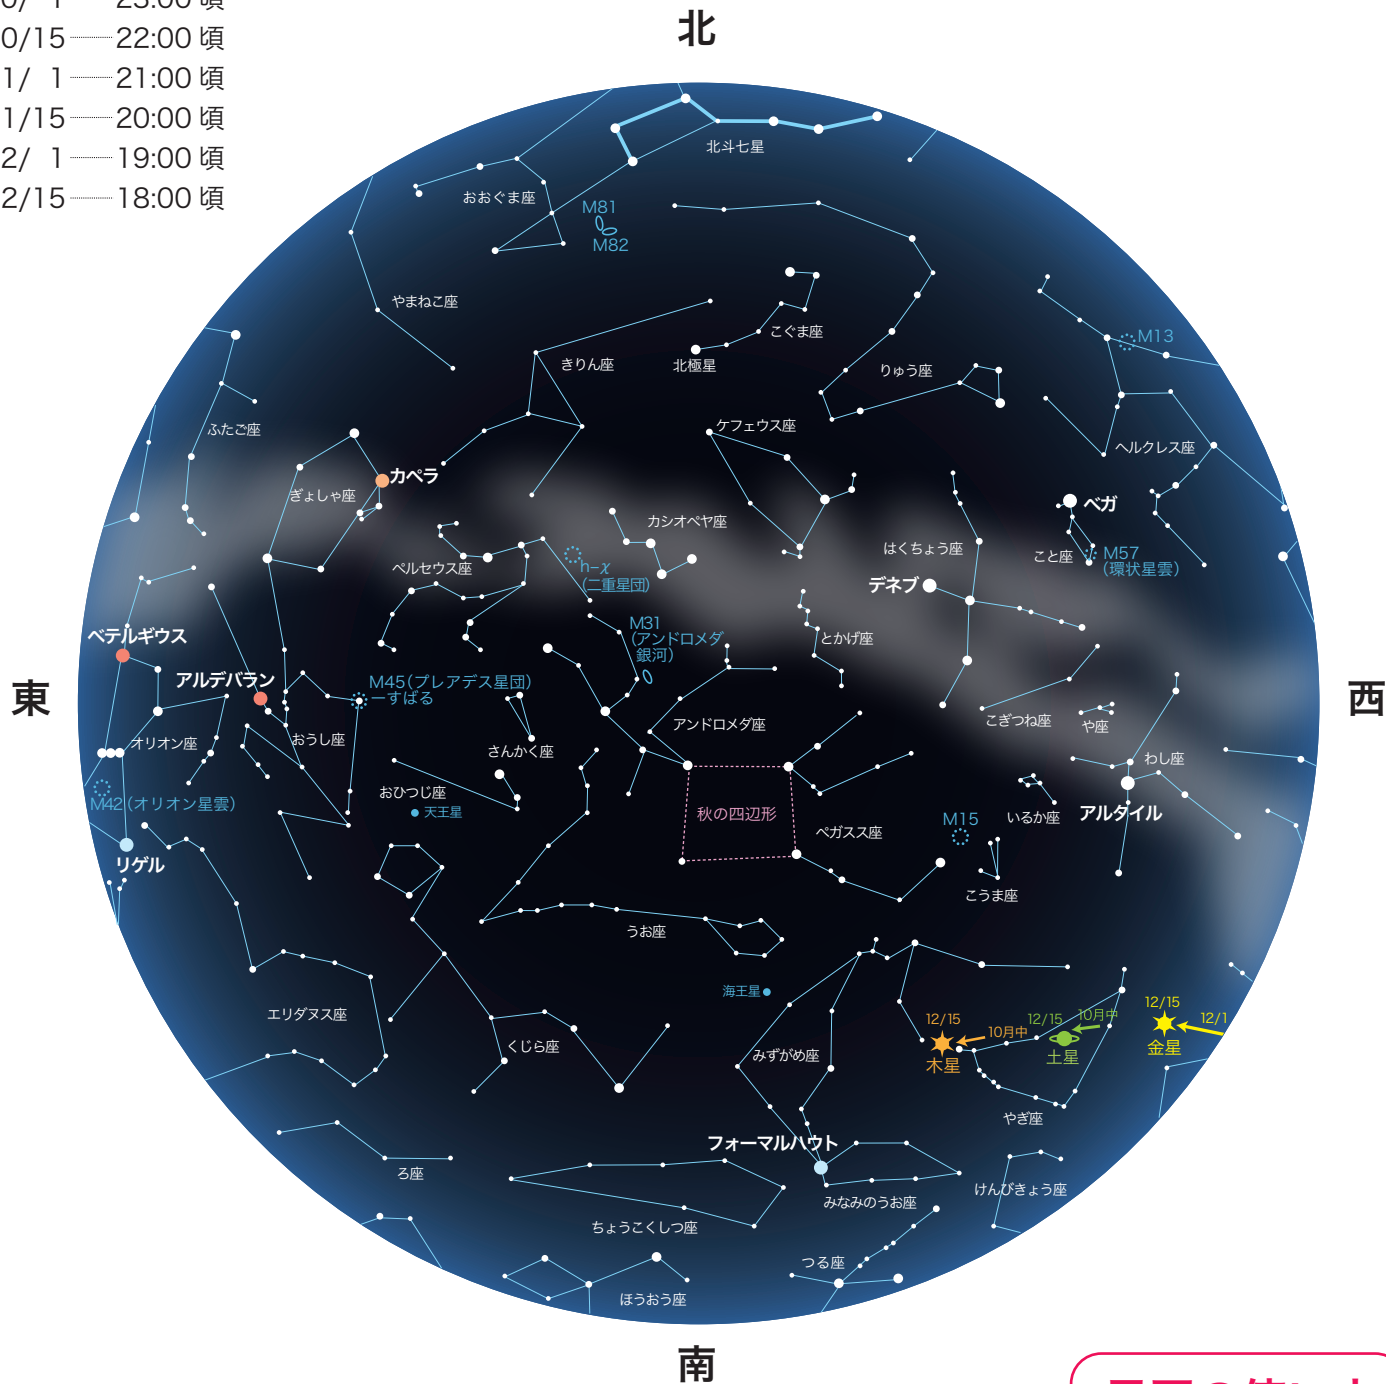

秋の星空

2021 AUTUMN STARRY SKY

星図時間

10/ 1 — 23:00 頃
 10/15 — 22:00 頃
 11/ 1 — 21:00 頃
 11/15 — 20:00 頃
 12/ 1 — 19:00 頃
 12/15 — 18:00 頃

星図の使い方

この星図を頭の上にかざして、
 方角をあわせると、いろいろな
 星座を見つけることができます。

- 1等星
- 2等星
- 3等星
- 4等星以下
- ☉ 星雲・星団
- ☾ 銀河