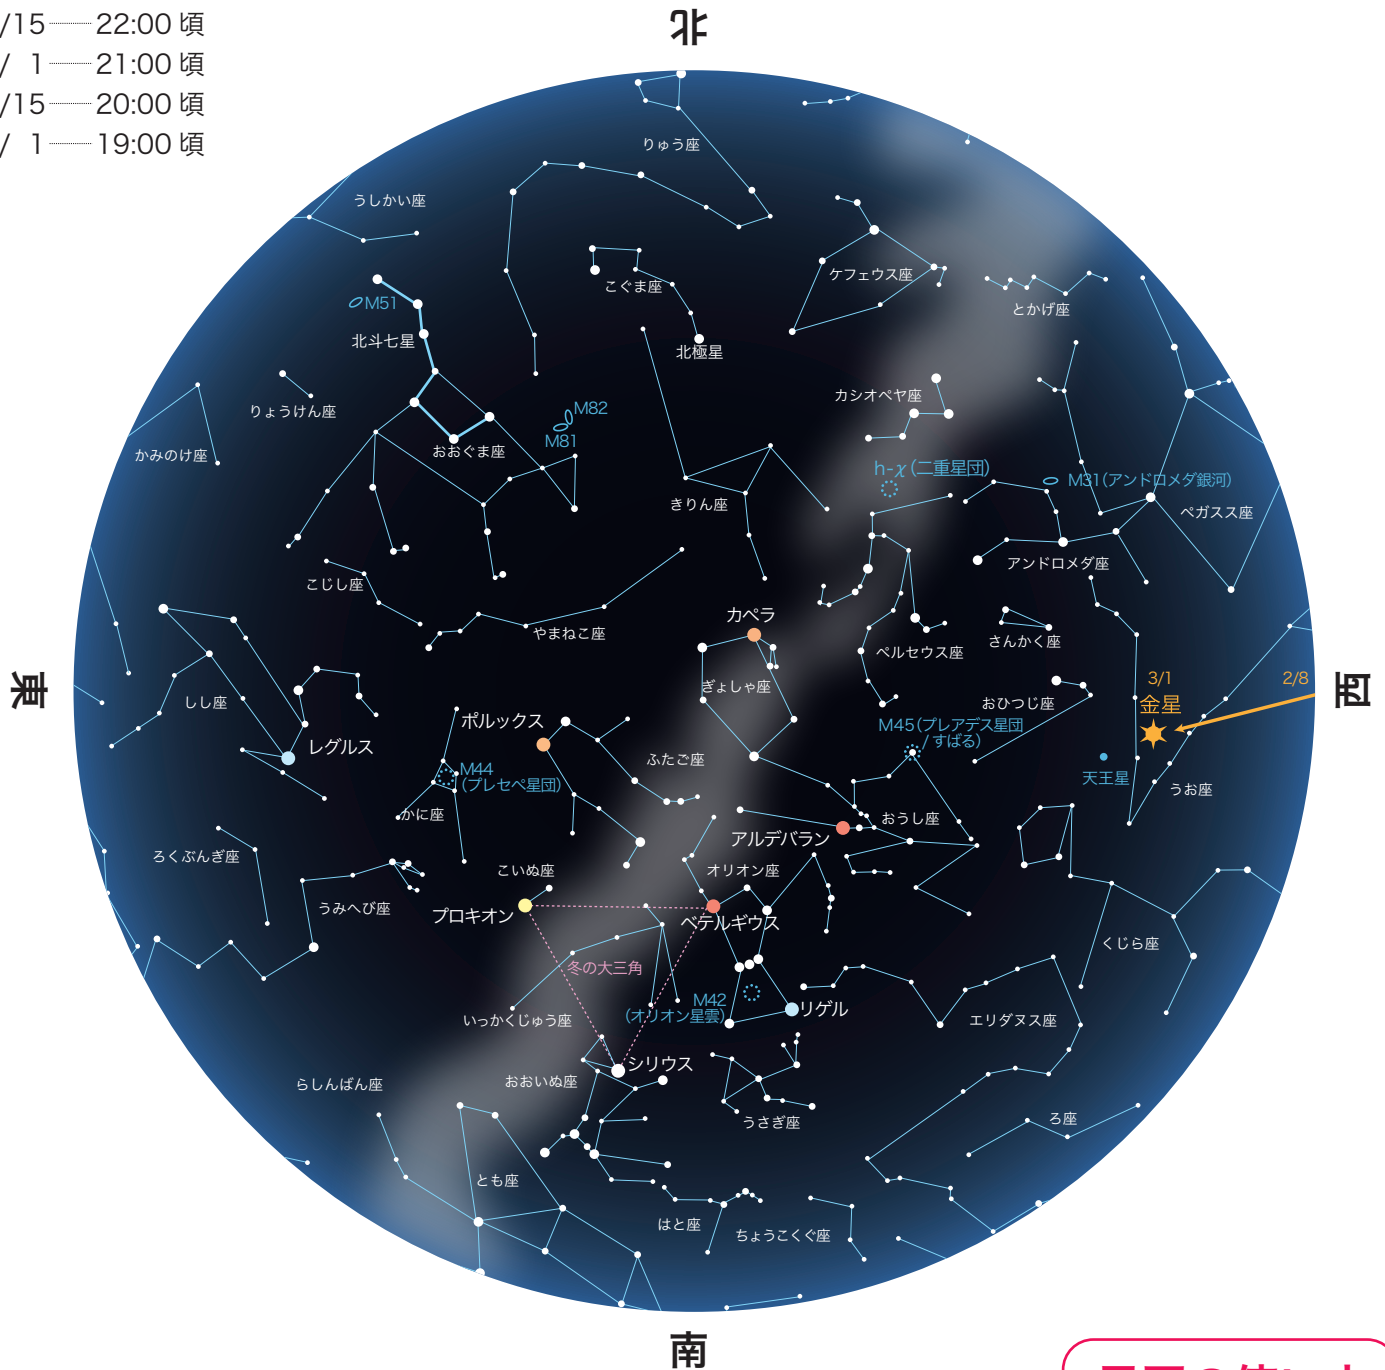

冬の星空

2020 WINTER STARRY SKY

星図時間

- 1/ 1 — 23:00 頃
- 1/15 — 22:00 頃
- 2/ 1 — 21:00 頃
- 2/15 — 20:00 頃
- 3/ 1 — 19:00 頃

星図の使い方

この星図を頭の上にかざして、方角をあわせると、いろいろな星座を見つけることができます。

- 1等星
- 2等星
- 3等星
- 4等星以下
- ☉ 星雲・星団
- ☾ 銀河