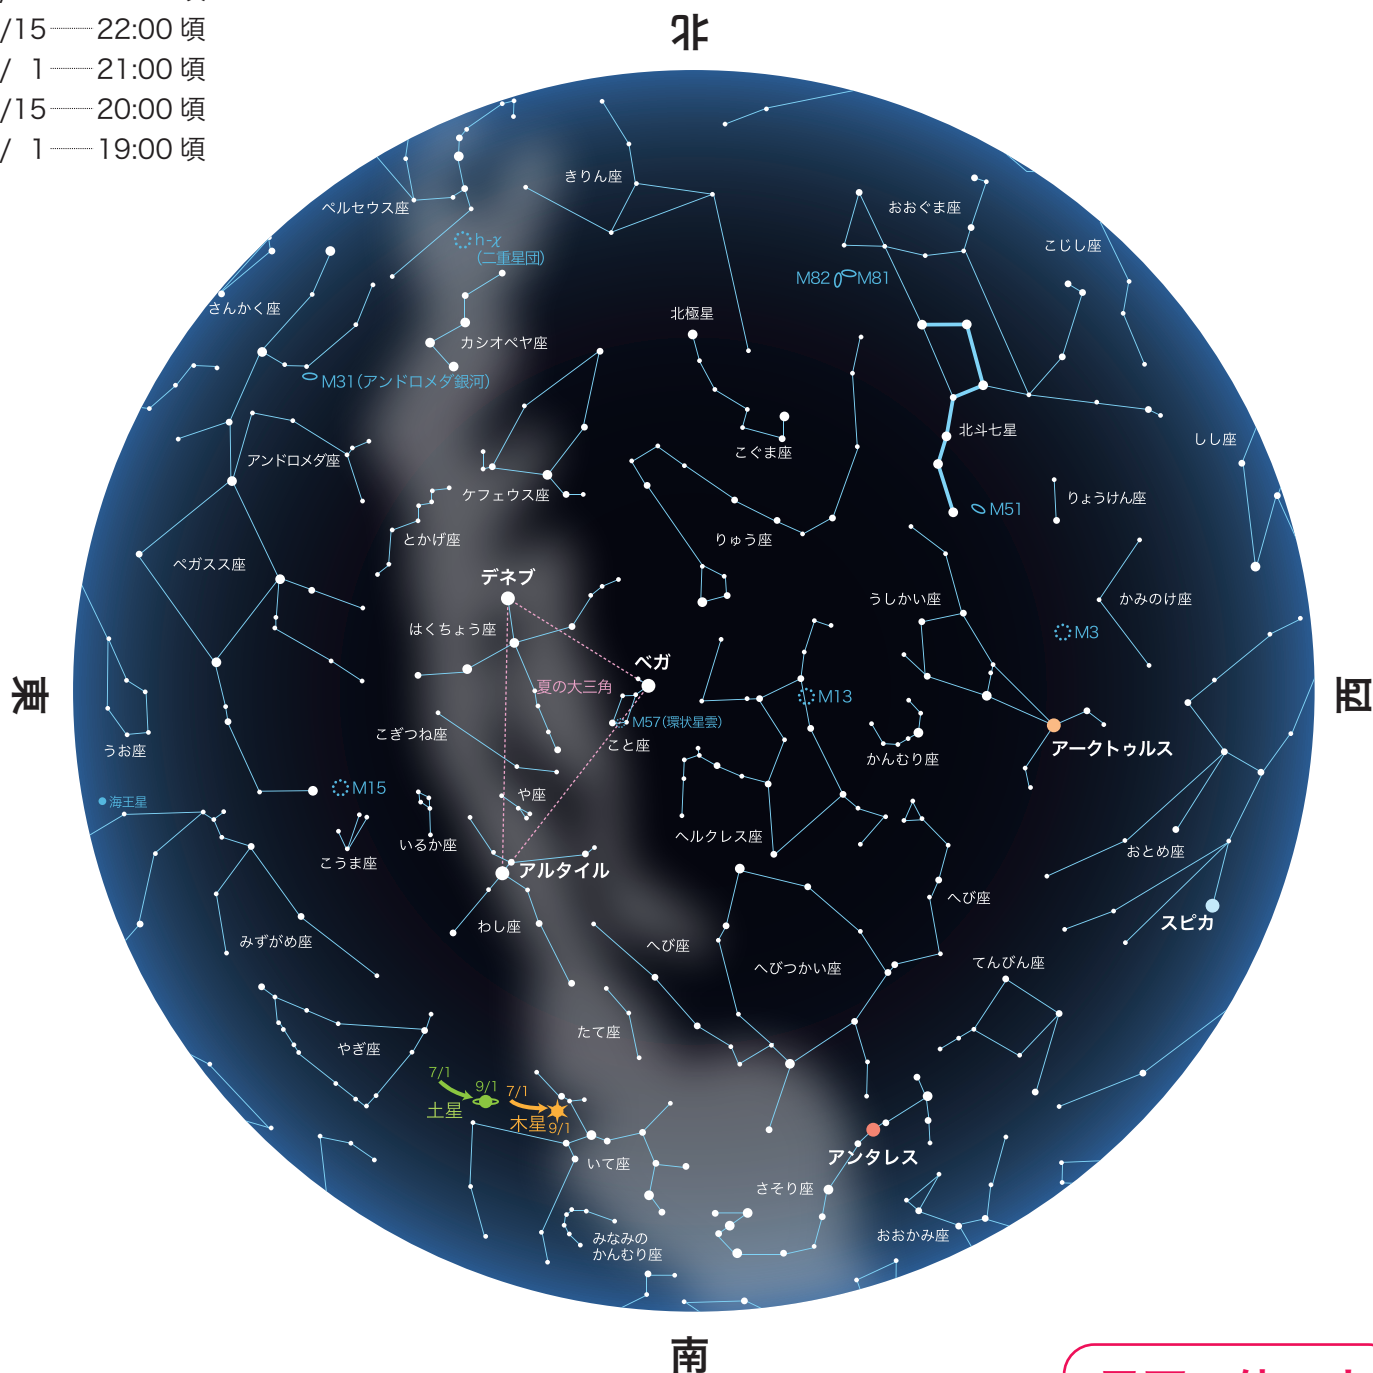

# 夏の星空

## 2020 SUMMER STARRY SKY

### 星図時間

7/ 1 — 23:00 頃  
 7/15 — 22:00 頃  
 8/ 1 — 21:00 頃  
 8/15 — 20:00 頃  
 9/ 1 — 19:00 頃

### 星図の使い方

この星図を頭の上にかざして、  
 方角をあわせると、いろいろな  
 星座を見つけることができます。

- ..... 1等星
- ..... 2等星
- ..... 3等星
- ..... 4等星以下
- ☉ ..... 星雲・星団
- ☾ ..... 銀河