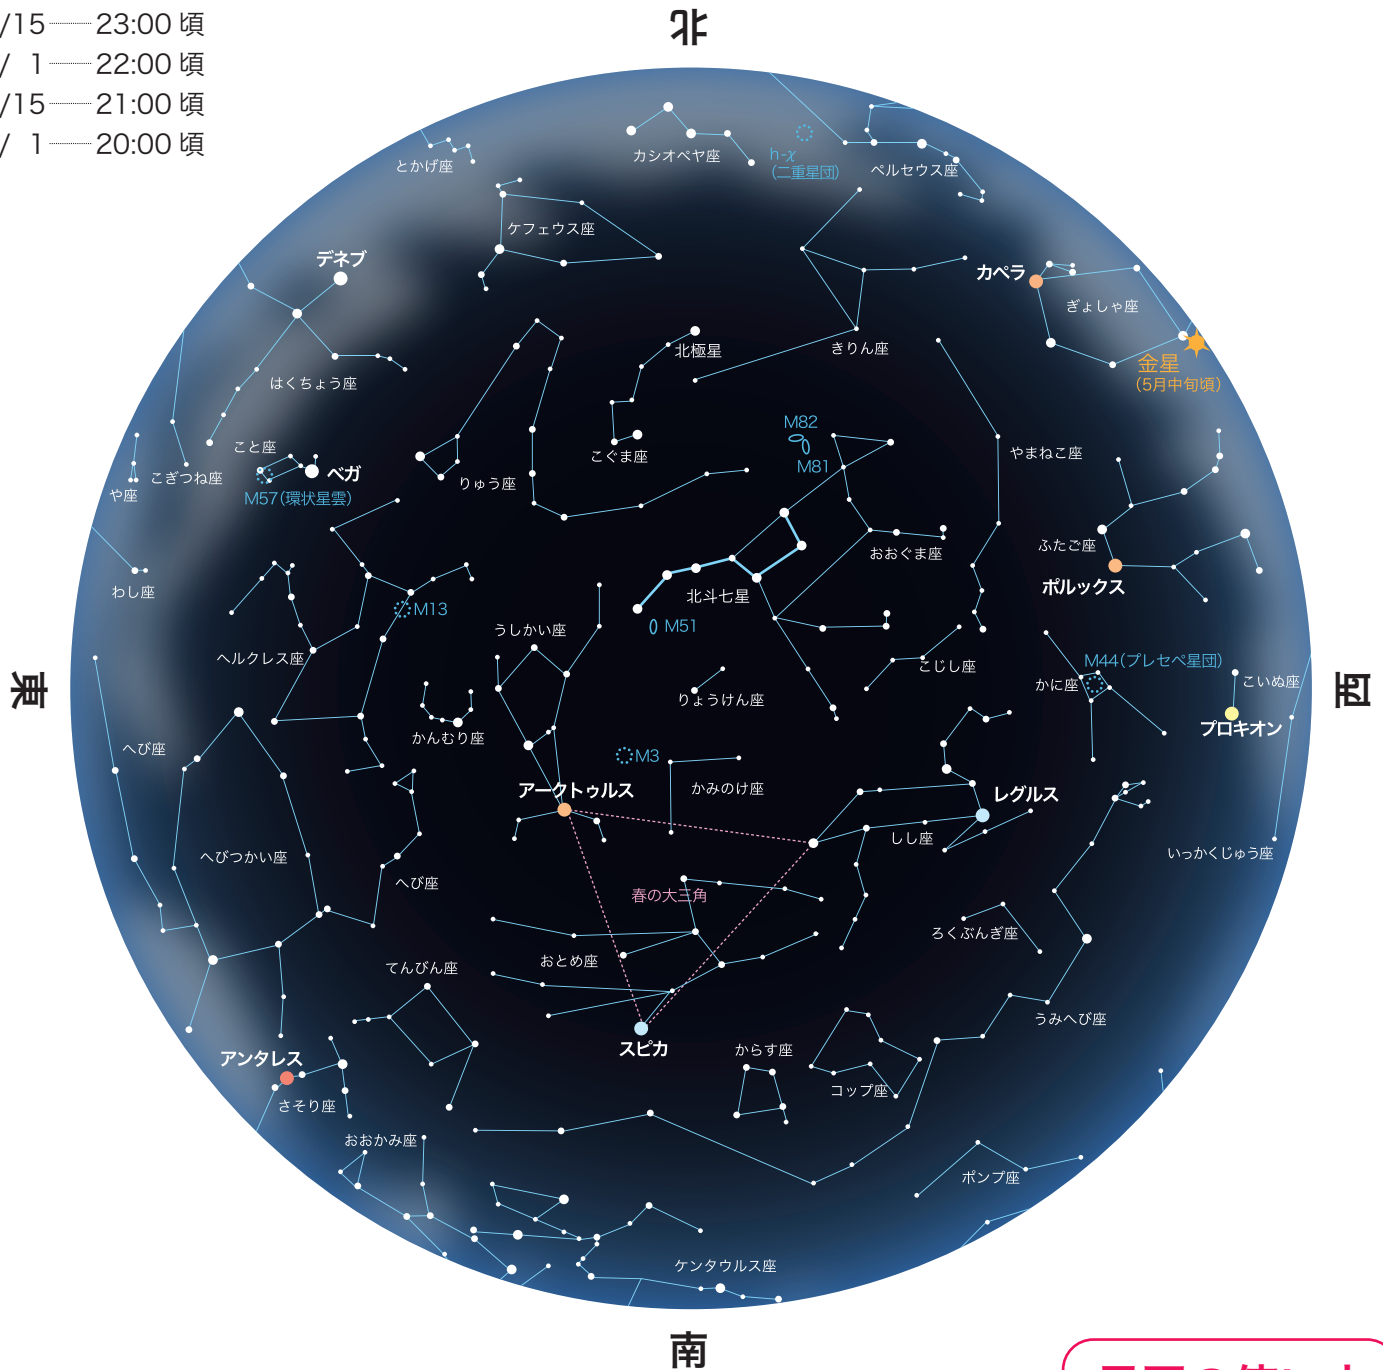

春の星空

2020 SPRING STARRY SKY

星図時間

- 4/ 1 — 24:00 頃
- 4/15 — 23:00 頃
- 5/ 1 — 22:00 頃
- 5/15 — 21:00 頃
- 6/ 1 — 20:00 頃

星図の使い方

この星図を頭の上にかざして、
 方角をあわせると、いろいろな
 星座を見つけることができます。

- 1等星
- 2等星
- 3等星
- 4等星以下
- 星雲・星団
- 銀河