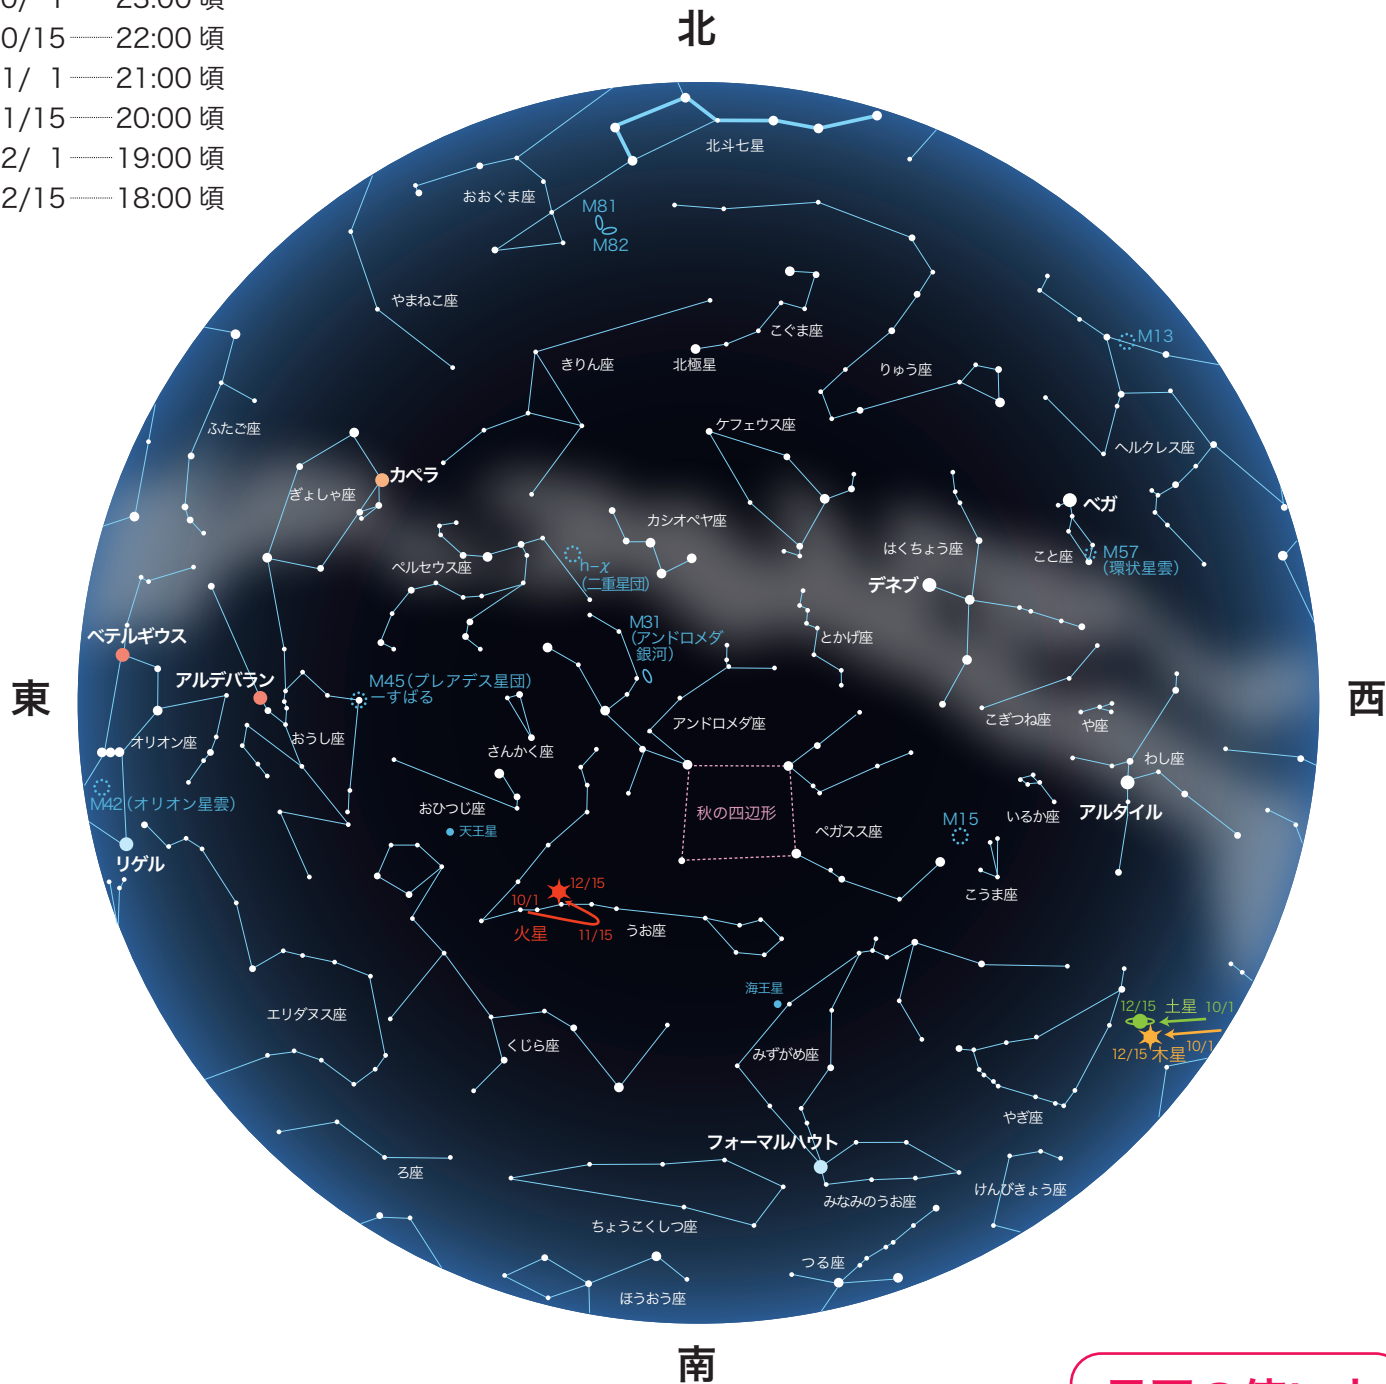

# 秋の星空

## 2020 AUTUMN STARRY SKY

### 星図時間

10/ 1 — 23:00 頃  
 10/15 — 22:00 頃  
 11/ 1 — 21:00 頃  
 11/15 — 20:00 頃  
 12/ 1 — 19:00 頃  
 12/15 — 18:00 頃

### 星図の使い方

この星図を頭の上にかざして、  
 方角をあわせると、いろいろな  
 星座を見つけることができます。

- ..... 1等星
- ..... 2等星
- ..... 3等星
- ..... 4等星以下
- ☉ ..... 星雲・星団
- ☾ ..... 銀河