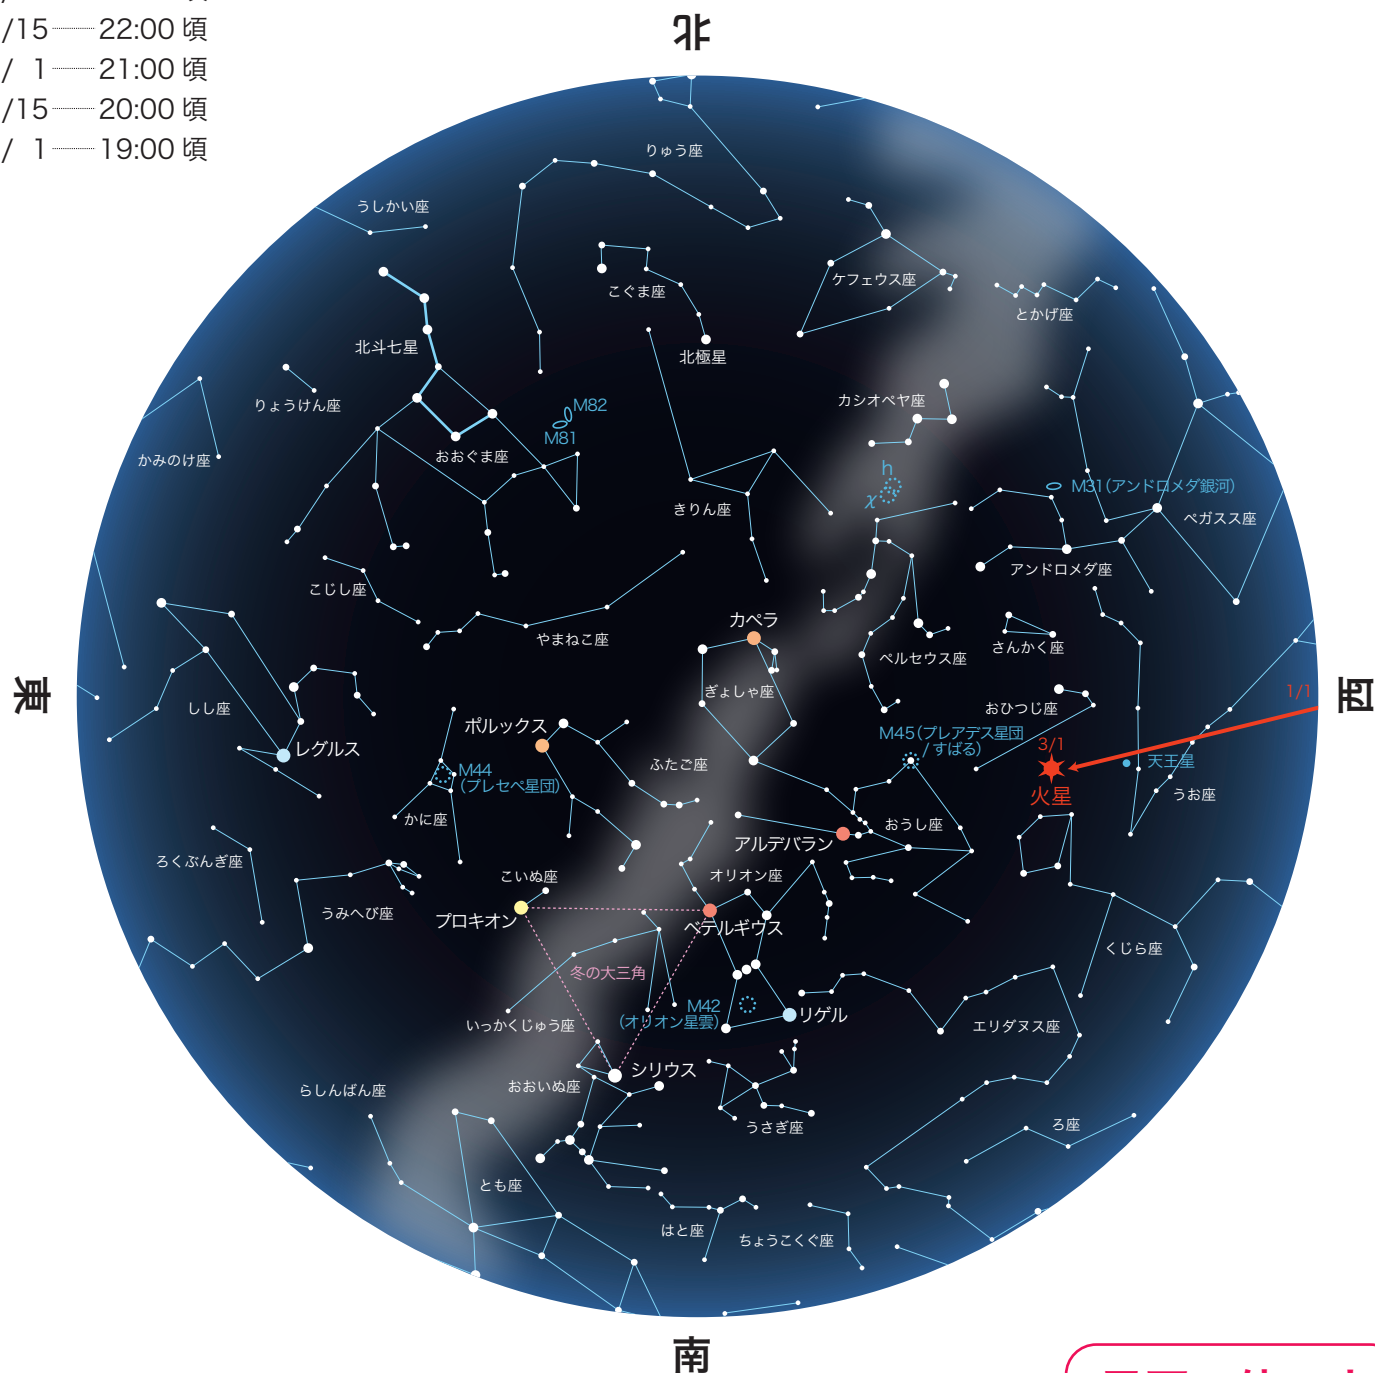

冬の星空

2019 WINTER STARRY SKY

星図時間

1/ 1 — 23:00 頃

1/15 — 22:00 頃

2/ 1 — 21:00 頃

2/15 — 20:00 頃

3/ 1 — 19:00 頃

星図の使い方

この星図を頭の上にかざして、
方角をあわせると、いろいろな
星座を見つけることができます。

- 1等星
- 2等星
- 3等星
- 4等星以下
- ☉ 星雲・星団
- ☾ 銀河