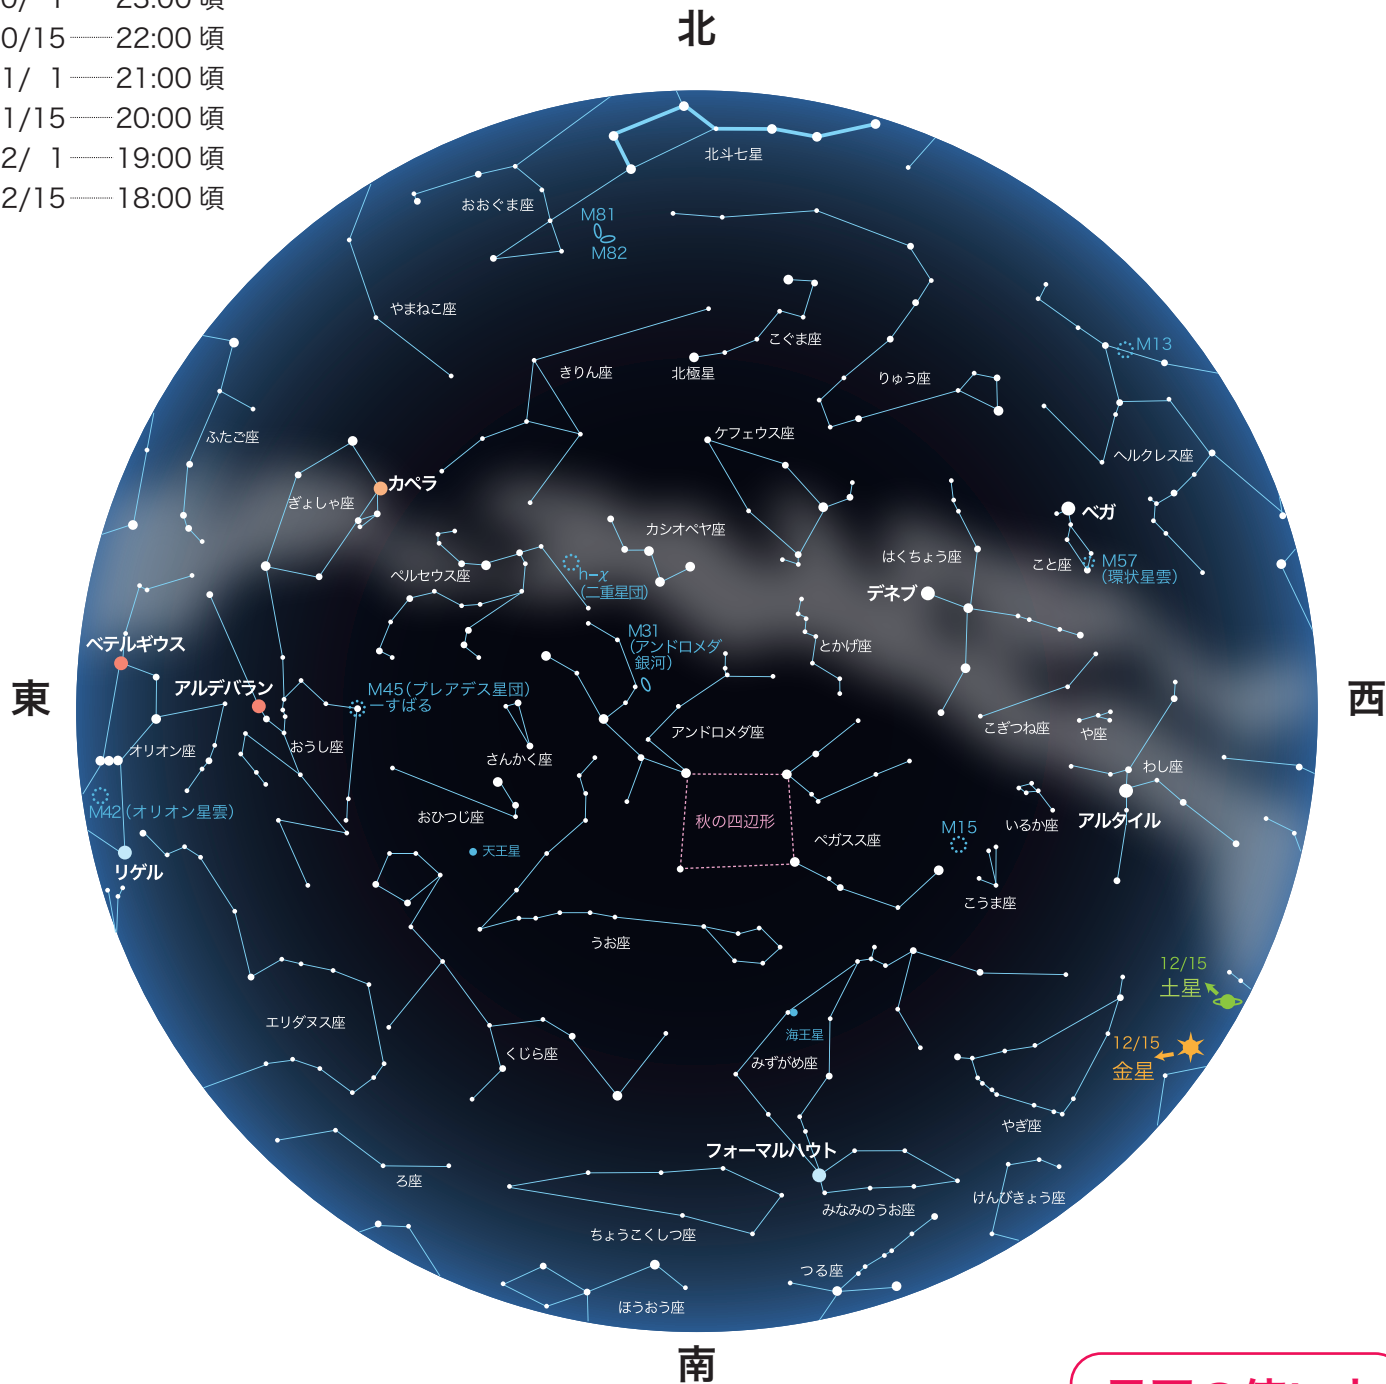

秋の星空

2019 AUTUMN STARRY SKY

星図時間

- 10/ 1 — 23:00 頃
- 10/15 — 22:00 頃
- 11/ 1 — 21:00 頃
- 11/15 — 20:00 頃
- 12/ 1 — 19:00 頃
- 12/15 — 18:00 頃

星図の使い方

この星図を頭の上にかざして、
方角をあわせると、いろいろな
星座を見つけることができます。

- 1等星
- 2等星
- 3等星
- 4等星以下
- ☉ 星雲・星団
- ☾ 銀河