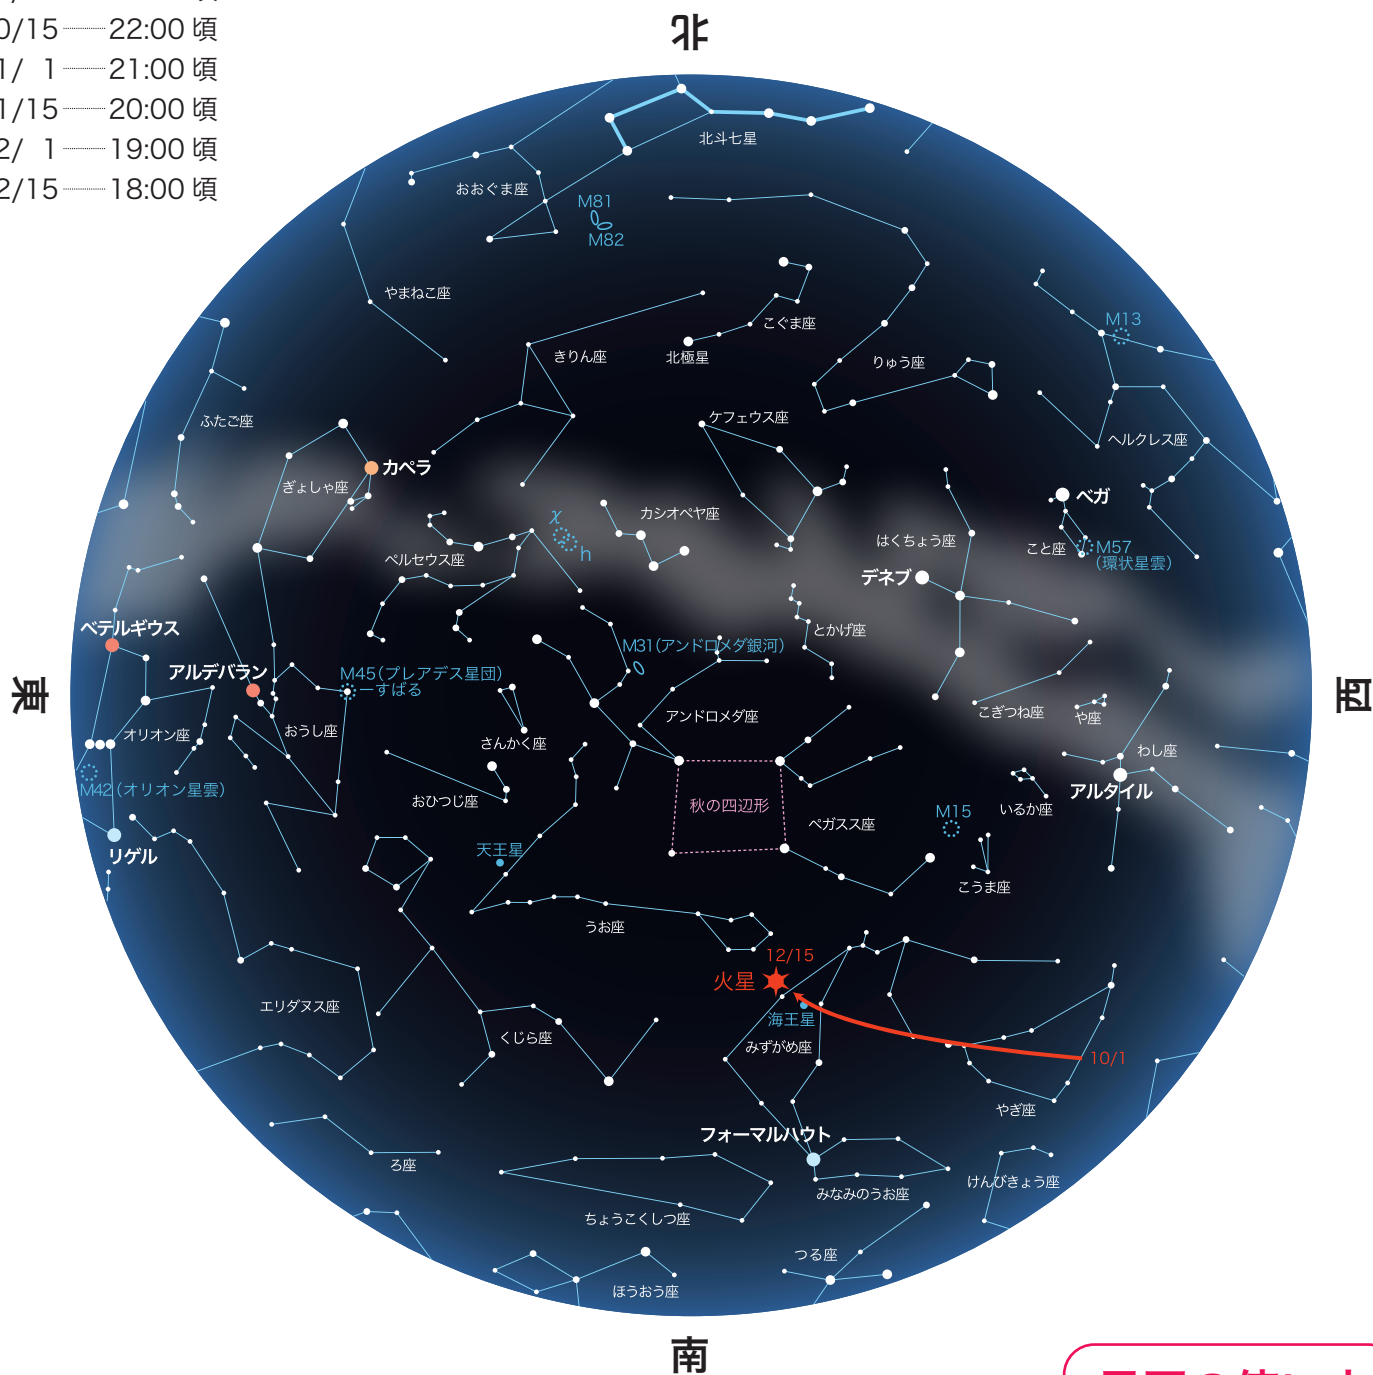

# 秋の星空

## 2018 AUTUMN STARRY SKY

### 星図時間

- 10/ 1 — 23:00 頃
- 10/15 — 22:00 頃
- 11/ 1 — 21:00 頃
- 11/15 — 20:00 頃
- 12/ 1 — 19:00 頃
- 12/15 — 18:00 頃

### 星図の使い方

この星図を頭の上にかざして、方角をあわせると、いろいろな星座を見つけることができます。

- ..... 1等星
- ..... 2等星
- ..... 3等星
- ..... 4等星以下
- ☉ ..... 星雲・星団
- ☉ ..... 銀河