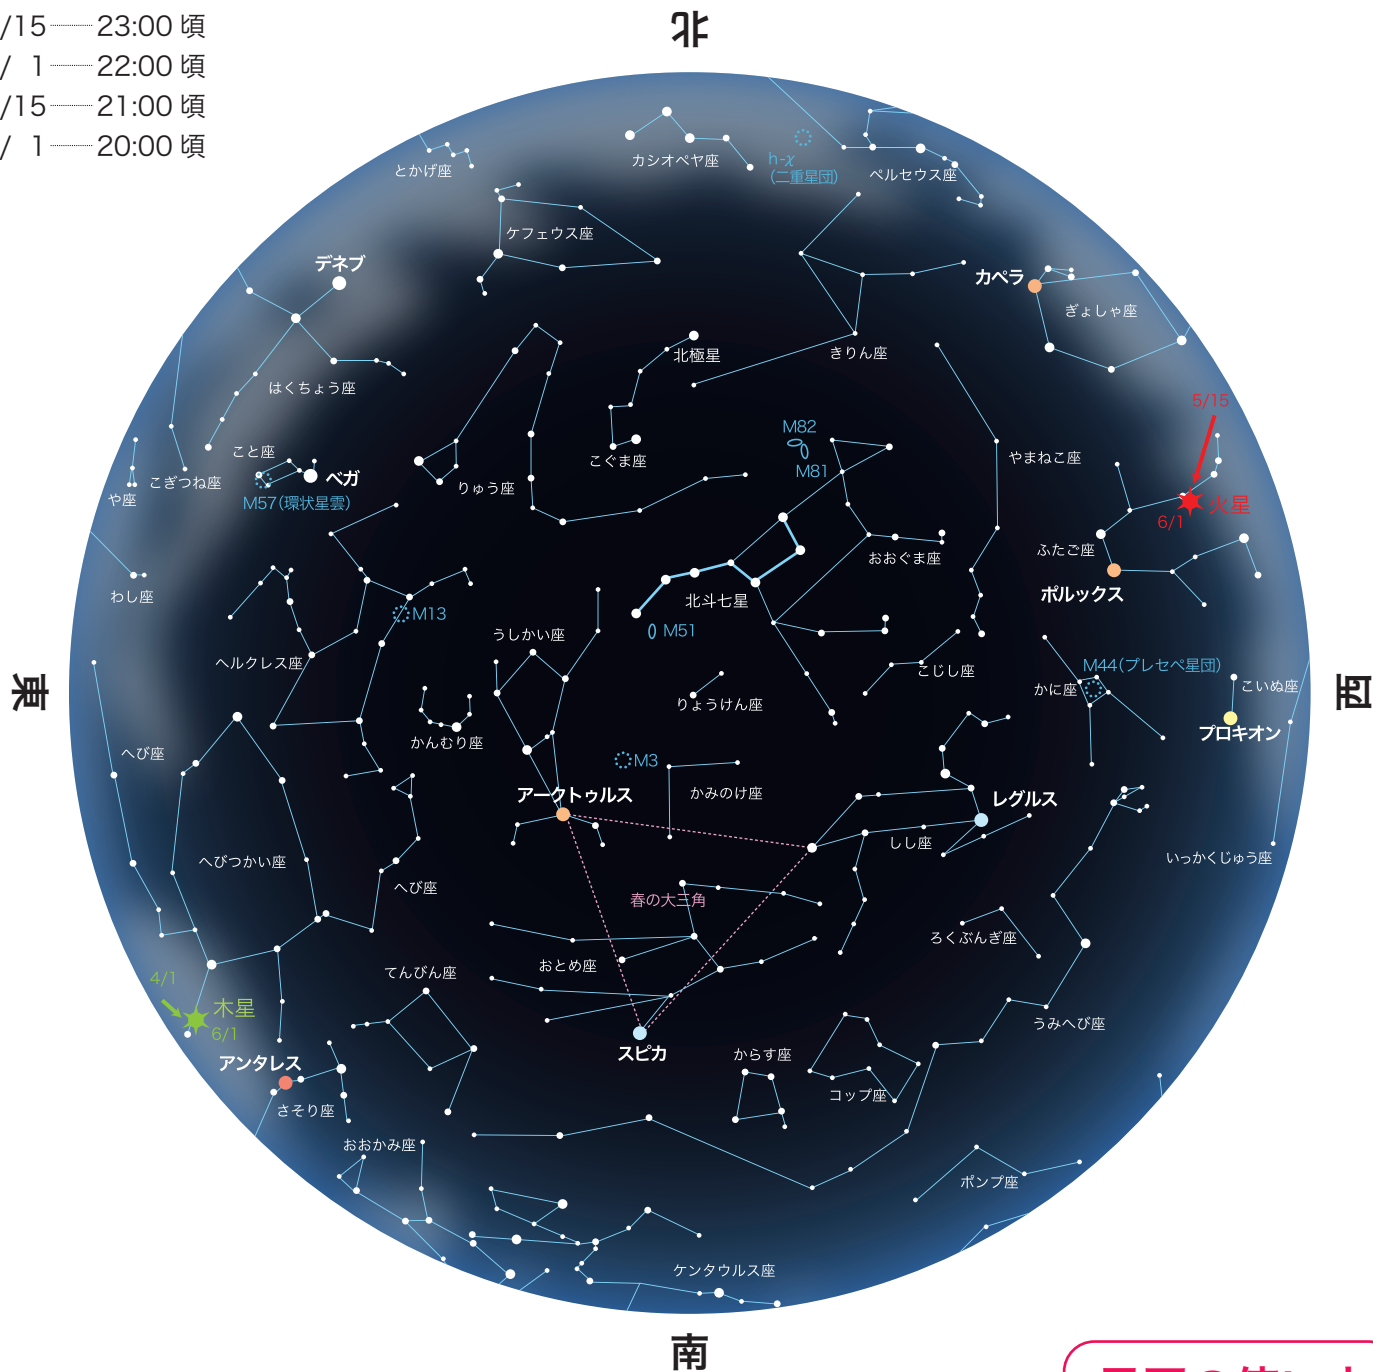

# 春の星空

2019 SPRING STARRY SKY

## 星図時間

4/ 1 — 24:00 頃

4/15 — 23:00 頃

5/ 1 — 22:00 頃

5/15 — 21:00 頃

6/ 1 — 20:00 頃

## 星図の使い方

この星図を頭の上にかざして、  
方角をあわせると、いろいろな  
星座を見つけることができます。

- ..... 1等星
- ..... 2等星
- ..... 3等星
- ..... 4等星以下
- ☉ ..... 星雲・星団
- ☾ ..... 銀河