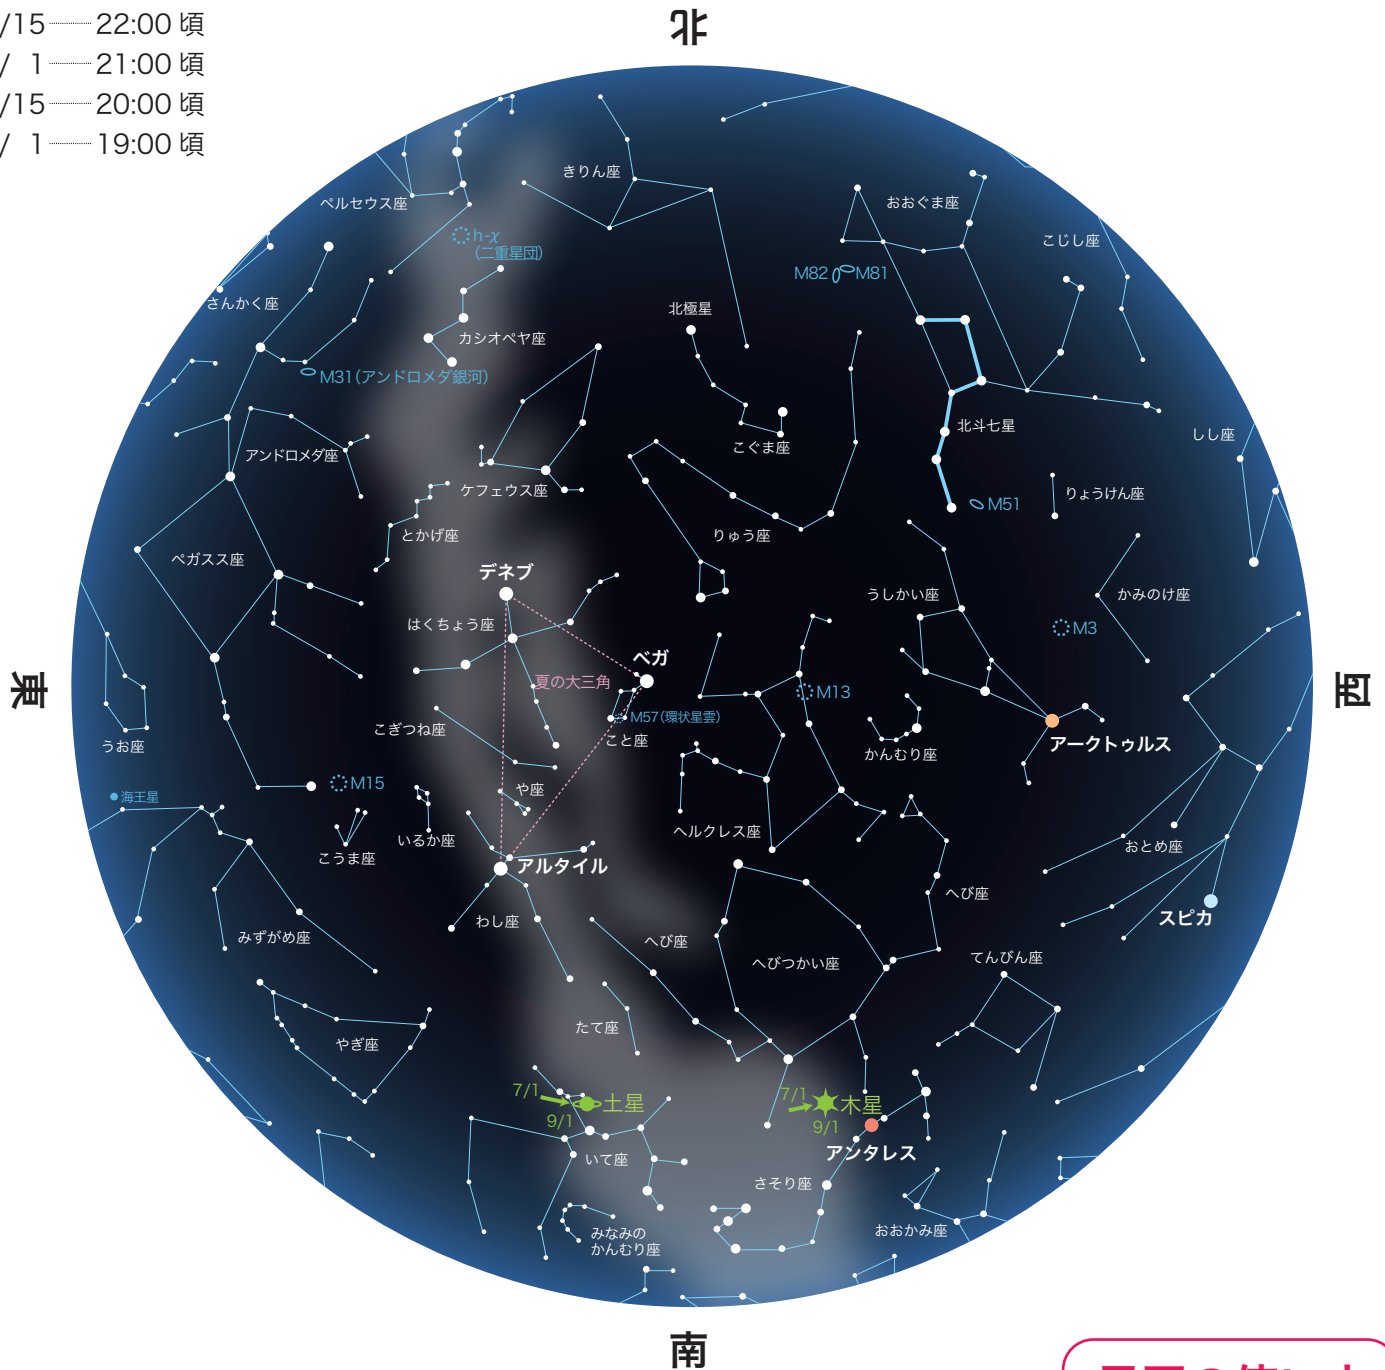

夏の星空

2019 SUMMER STARRY SKY

星図時間

- 7/ 1 — 23:00 頃
- 7/15 — 22:00 頃
- 8/ 1 — 21:00 頃
- 8/15 — 20:00 頃
- 9/ 1 — 19:00 頃

星図の使い方

この星図を頭の上にかざして、
方角をあわせると、いろいろな
星座を見つけることができます。

- 1等星
- 2等星
- 3等星
- 4等星以下
- ☉ 星雲・星団
- ☾ 銀河